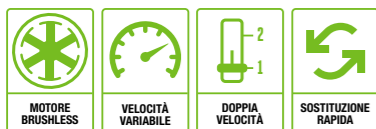

PH1400E
GRUPPO MOTORE DEL MULTIUTENSILE

Con un motore brushless ad alta efficienza, potente e affidabile, questo prodotto è leggero, perfettamente bilanciato e ti aiuterà a completare qualsiasi attività, dalla più semplice alla più impegnativa.

	PH1400E
TIPO DI MOTORE	Brushless
SENSO DI ROTAZIONE	Antiorario
CONTROLLO DELLA VELOCITÀ	Velocità variabile
MATERIALE ALBERO DI TRASMISSIONE	Acciaio massiccio da 7 mm
MATERIALE ASTA DI TRASMISSIONE	Alluminio
SISTEMA DI AGGANCIAMENTO	Sostituzione rapida senza uso di attrezzi
PESO	2,7 kg
LUNGHEZZA TOTALE	97 cm