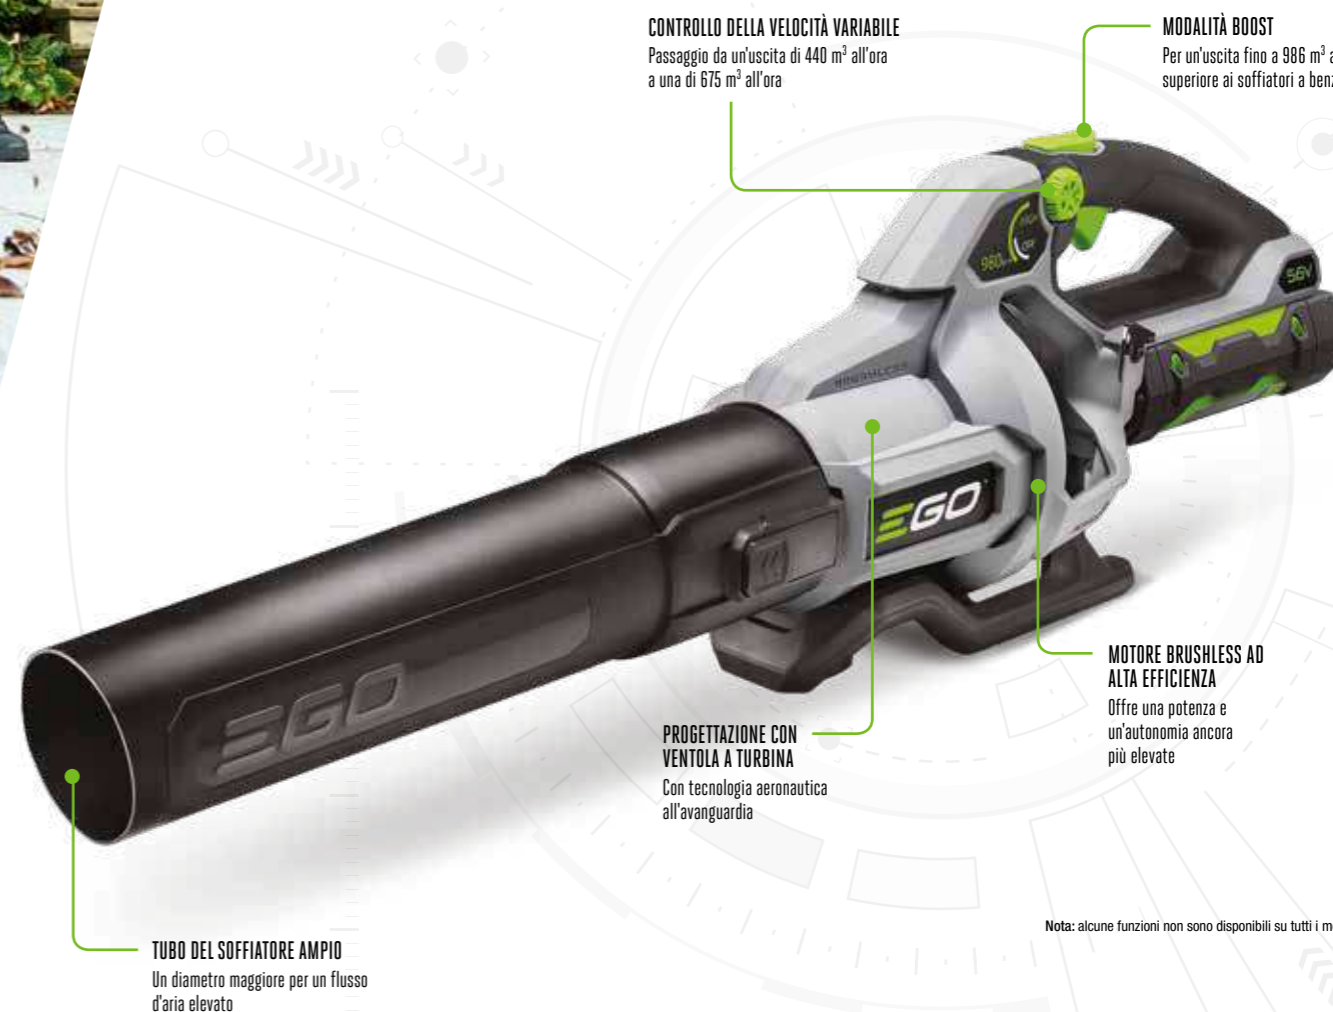

CONTROLLO DELLA VELOCITÀ VARIABILE
Passaggio da un'uscita di 440 m³ all'ora a una di 675 m³ all'ora

MODALITÀ BOOST
Per un'uscita fino a 986 m³ all'ora, superiore ai soffiatori a benzina

MOTORE BRUSHLESS AD ALTA EFFICIENZA
Offre una potenza e un'autonomia ancora più elevate

PROGETTAZIONE CON VENTOLA A TURBINA
Con tecnologia aeronautica all'avanguardia

TUBO DEL SOFFIATORE AMPIO
Un diametro maggiore per un flusso d'aria elevato

Nota: alcune funzioni non sono disponibili su tutti i modelli