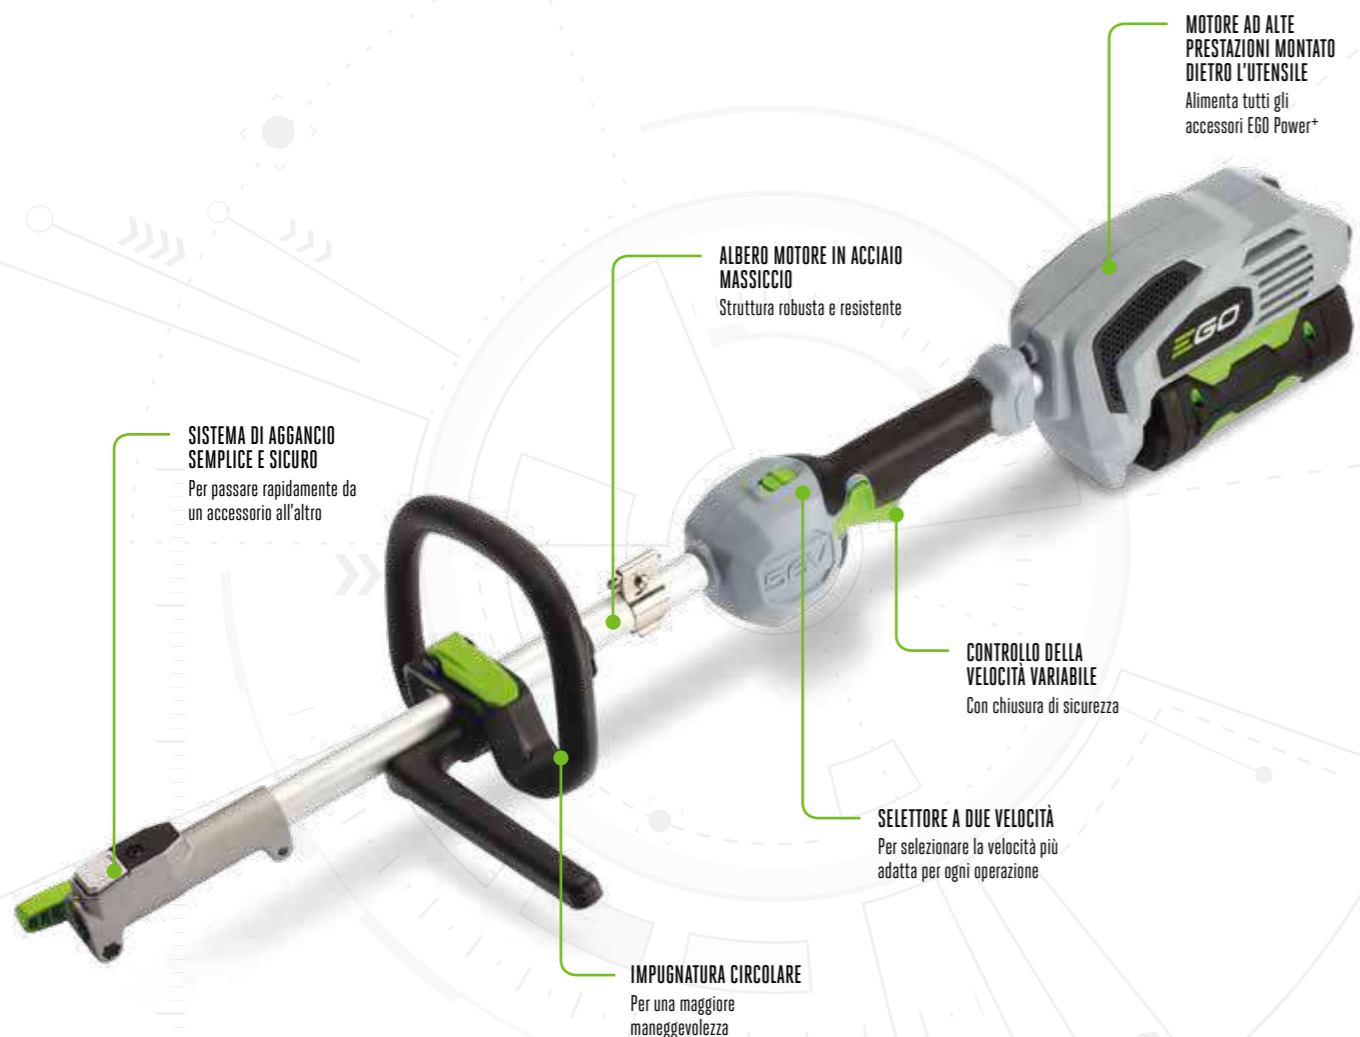

## POTATORE

Pota velocemente ed efficacemente i rami degli alberi. Abbinato alla prolunga in fibra di carbonio per estenderlo e tagliare più in alto.

## COLTIVATORE

I denti del dissodatore preparano il terreno prima della semina. Rimuovendo le erbacce e introducendo aria, crea un letto morbido agevolando la crescita di una vegetazione sana.

**PH1400E**  
**GRUPPO MOTORE DEL MULTIUTENSILE**

Con un motore brushless ad alta efficienza, potente e affidabile, questo prodotto è leggero, perfettamente bilanciato e ti aiuterà a completare qualsiasi attività, dalla più semplice alla più impegnativa.

	PH1400E
TIPO DI MOTORE	Brushless
SENSO DI ROTAZIONE	Antiorario
CONTROLLO DELLA VELOCITÀ	Velocità variabile
MATERIALE ALBERO DI TRASMISSIONE	Acciaio massiccio da 7 mm
MATERIALE ASTA DI TRASMISSIONE	Alluminio
SISTEMA DI AGGANCIAMENTO	Sostituzione rapida senza uso di attrezzi
PESO	2,7 kg
LUNGHEZZA TOTALE	97 cm