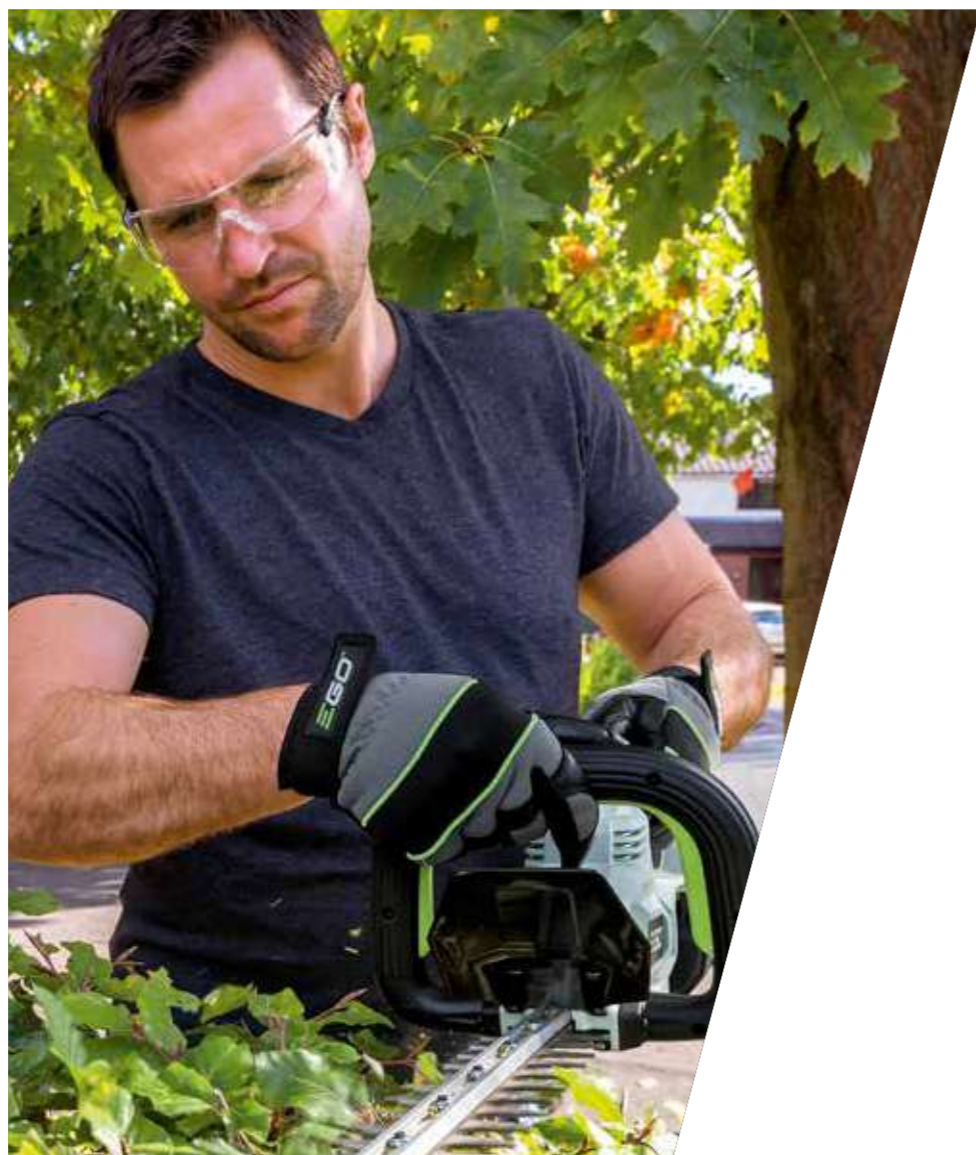

# TUTTO IL NECESSARIO PER LE TUE OPERAZIONI DI TAGLIO, FALCIATURA E SOFFIATURA

Ti offriamo tutto ciò che ti serve per lavorare senza interruzioni. Tutti gli accessori della linea EGO Power<sup>+</sup> sono realizzati con la stessa cura e precisione dei nostri utensili elettrici.