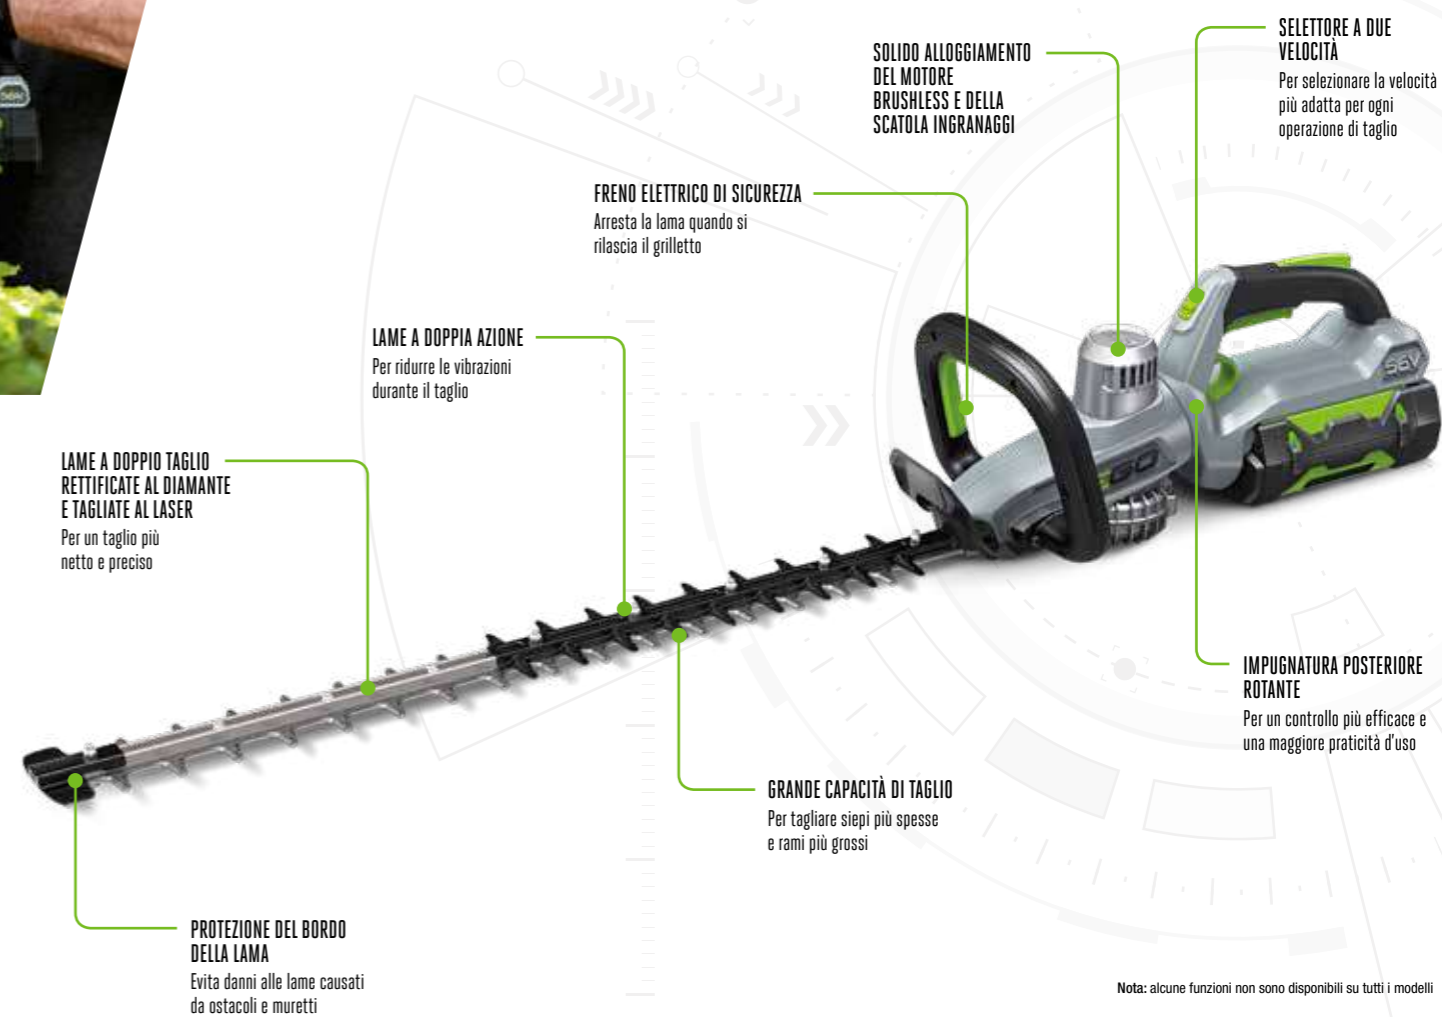

Nota: alcune funzioni non sono disponibili su tutti i modelli