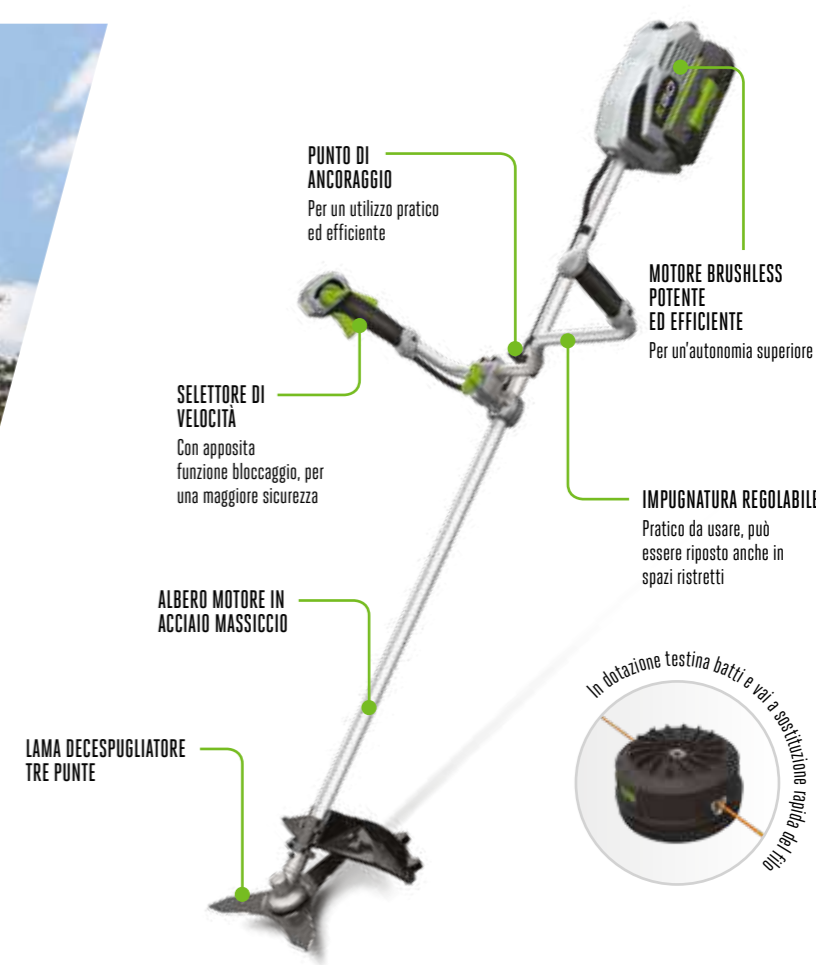

BC1500E-F
DECESPUGLIATORE A FILO DA 38 CM

Velocità variabile, larghezza di taglio di 38 cm con testina batti e vai con funzione di ricarica rapida del filo.

	BC1500E-F
CAPACITÀ DI TAGLIO	38 cm
LUNGHEZZA TOTALE	186 cm
AUTONOMIA*	2,5 Ah Fino a 27 min 5,0 Ah Fino a 58 min 7,5 Ah Fino a 86 min
CONTROLLO DELLA VELOCITÀ	Velocità variabile costantemente
DIAMETRO DEL FILO FORNITO	2,4 mm
CARICAMENTO FILO	Testina batti e vai con funzione sostituzione rapida del filo
SENSO DI ROTAZIONE	Orario
PESO SENZA LA BATTERIA	3,4 kg
VIBRAZIONI (M/S²)	4,3/2,9
TIPO DI MOTORE	Brushless
RUMOROSITÀ LpA / LwA	70 dB(A) 86 dB(A)

BC3800E
DECESPUGLIATORE

La lama a tre punte reversibile e il motore brushless offrono la potenza necessaria per sgombrare qualsiasi tipo di terreno. Può essere utilizzato sia con lama a tre punte che con testina portafilo.

	BC3800E
CAPACITÀ DI TAGLIO	30 cm 38 cm
LUNGHEZZA TOTALE	186 cm
AUTONOMIA*	2,5 Ah Fino a 20 min 5,0 Ah Fino a 40 min 7,5 Ah Fino a 65 min
MATERIALE DELLA LAMA	Lama a triplo taglio in acciaio
CONTROLLO DELLA VELOCITÀ	Velocità variabile costantemente
DIAMETRO DEL FILO FORNITO	2,4 mm
CARICAMENTO FILO	Testina batti e vai con funzione sostituzione rapida del filo
SENSO DI ROTAZIONE	Antiorario
PESO SENZA LA BATTERIA	4,64 kg 4,35 kg
VIBRAZIONI (M/S²)	1,5/1,9 2,3/2,4
TIPO DI MOTORE	Brushless
RUMOROSITÀ LpA / LwA	80 dB(A) 96 dB(A)