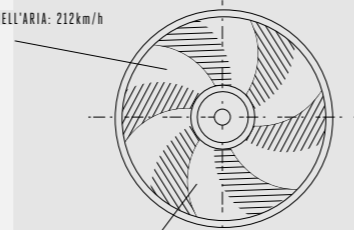

VIBRAZIONI
1,67 m/s²
LIVELLO PRESSIONE ACUSTICA
LpA 80dB(A)

1014m³/h
VOLUME D'ARIA

VELOCITÀ DELL'ARIA: 212km/h

FORZA: 19,2N

PIÙ POTENTE DEI SOFFIATORI A BENZINA

Il LBX6000 è il soffiatore manuale più potente sul mercato e definisce un nuovo standard nel settore. Funziona più a lungo ed è in grado di offrire un maggiore comfort e più potenza rispetto alle versioni a benzina.

Con la capacità di soffiare più di 1.014 m³ di aria all'ora in modalità boost, le foglie e i concorrenti non hanno alcuna possibilità.

LBX6000 SOFFIATORE PROFESSIONALE

Indicato per l'uso con la batteria a zaino professionale BAX1500, questo potente soffiatore è leggero e maneggevole. In più, il motore brushless riduce le vibrazioni e la rumorosità rispetto agli equivalenti a benzina.