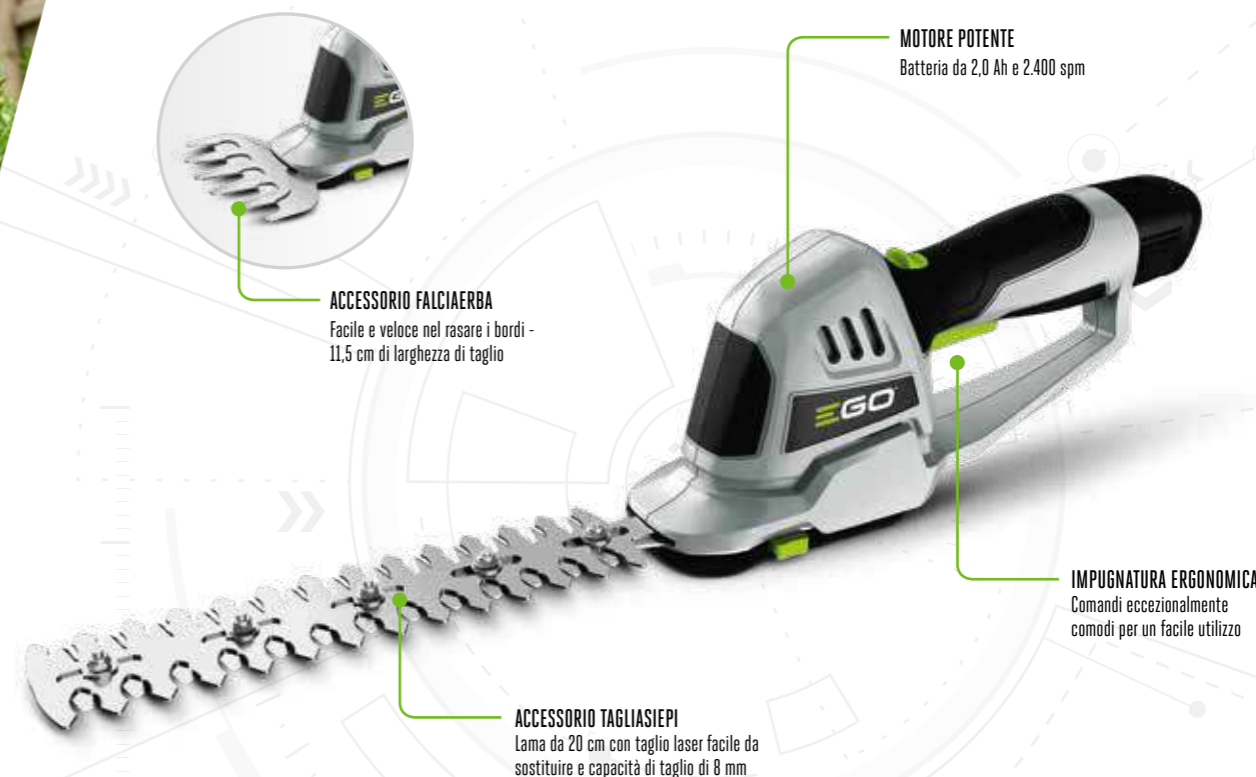

MOTORE POTENTE
Batteria da 2,0 Ah e 2.400 spm

ACCESSORIO FALCIAERBA
Facile e veloce nel rasare i bordi -
11,5 cm di larghezza di taglio

IMPUGNATURA ERGONOMICA
Comandi eccezionalmente
comodi per un facile utilizzo

ACCESSORIO TAGLIASIEPI
Lama da 20 cm con taglio laser facile da
sostituire e capacità di taglio di 8 mm

COMPATTA SENZA COMPROMESSI

Possono essere compatti, ma non compromettono la potenza. Nata da una batteria agli ioni di litio a 12 V, la forbice EGO Power⁺ è ideale per la manutenzione quotidiana del giardino.

Con due accessori inclusi, usa la lama tagliasiepi per scolpire e mantenere piccole siepi e alberi ornamentali, o passa alla lama rasaerba per affrontare le aree erbose dove il tosaerba non arriva. Un leggero ed ergonomico design permette una precisione insuperabile in entrambe le modalità, per garantirti ogni volta il risultato perfetto. Semplici da usare e facili da riporre, sono un'aggiunta essenziale all'arsenale di ogni giardiniere.

CHT2001E FORBICE DA 12 V

Lama da 20 cm a velocità singola, capacità di taglio di 8 mm con funzione tagliasiepi a taglio singolo. Può essere usata sia per modellare arbusti che per rasare l'erba.

	CHT2001E
LUNGHEZZA DELLA LAMA	20 cm
SPAZIO TRA I DENTI	8 mm
AUTONOMIA	Fino a 70 min
CONTROLLO DELLA VELOCITÀ	Singola velocità
VELOCITÀ A VUOTO	2.400 spm
TIPO DI LAMA	Tagliata al laser
AZIONE DI TAGLIO	Lama a doppio taglio, a doppia azione
PROTEZIONE DEL BORDO DELLA LAMA	No
BATTERIA STANDARD	2,0 Ah
TEMPO DI RICARICA	3,5 ore
PESO CON BATTERIA	1,13 kg