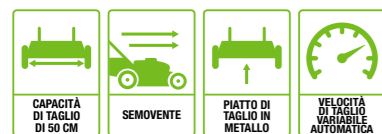

**LM1900E-SP**  
TOSAERBA SEMOVENTE DA 47 CM

Tosaerba semovente con capacità di taglio di 47 cm, motore brushless e sacco di raccolta da 55 L.

NOVITÀ 2019

DISPONIBILE SOLO COME KIT LM1903E-SP

TAGLIA FINO A 600MQ  
CON UNA SINGOLA RICARICA DELLA BATTERIA DA 5,0Ah

**LM2020E-SP**  
TOSAERBA SEMOVENTE DA 50 CM

Tosaerba semovente con capacità di taglio da 50 cm, motore brushless e sacco da 60 L.

DISPONIBILE COME KIT

TAGLIA FINO A 600MQ  
CON UNA SINGOLA RICARICA DELLA BATTERIA DA 5,0Ah