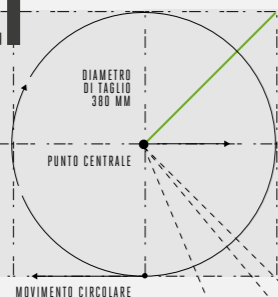

4000-6000rpm
VELOCITÀ A VUOTO

LA RISPOSTA DEFINITIVA ALLE SITUAZIONI PIÙ DIFFICILI

Perfettamente bilanciati per un uso confortevole, i decespugliatori della gamma professionale EGO finiscono velocemente anche il lavoro nei terreni più difficili. La potenza arriva dalla batteria a zaino professionale EGO e dal motore da 2kw pronto a tutto.

Leggero, ma robusto, l'albero di trasmissione in acciaio massiccio è alloggiato in un'asta di trasmissione in fibra di carbonio. A differenza degli alberi in alluminio, non si curverà né perderà la forma nel corso del tempo, mantenendo al minimo i livelli di vibrazione.

MOTORE BRUSHLESS
POTENTE ED EFFICIENTE
Per un'autonomia superiore

SELETORE DI VELOCITÀ
VARIABILE CON PULSANTE
DI SICUREZZA

ALBERO DI TRASMISSIONE
IN FIBRA DI CARBONIO

Può essere usato con lama in acciaio a tre punte

BCX3800 DECESPUGLIATORE A FILO/ A LAMA PROFESSIONALE

I fumi e gli inconvenienti della benzina saranno solo un lontano ricordo, con questo potente utensile professionale. Abbinatelo alla nostra batteria a zaino professionale BAX1500 per avere a disposizione la massima potenza e praticità d'uso.

STX3800 DECESPUGLIATORE A FILO/ A LAMA PROFESSIONALE

NOVITÀ 2019

Il nostro nuovo decespugliatore professionale offre la stessa potenza e le stesse prestazioni della benzina. Con un'impugnatura regolabile, si abbina alla nostra batteria a zaino professionale BAX1500 per una potenza e un comfort che durano tutto il giorno.

LIVELLO PRESSIONE ACUSTICA: LpA 81dB(A) | VIBRAZIONI: 1,9m/s²