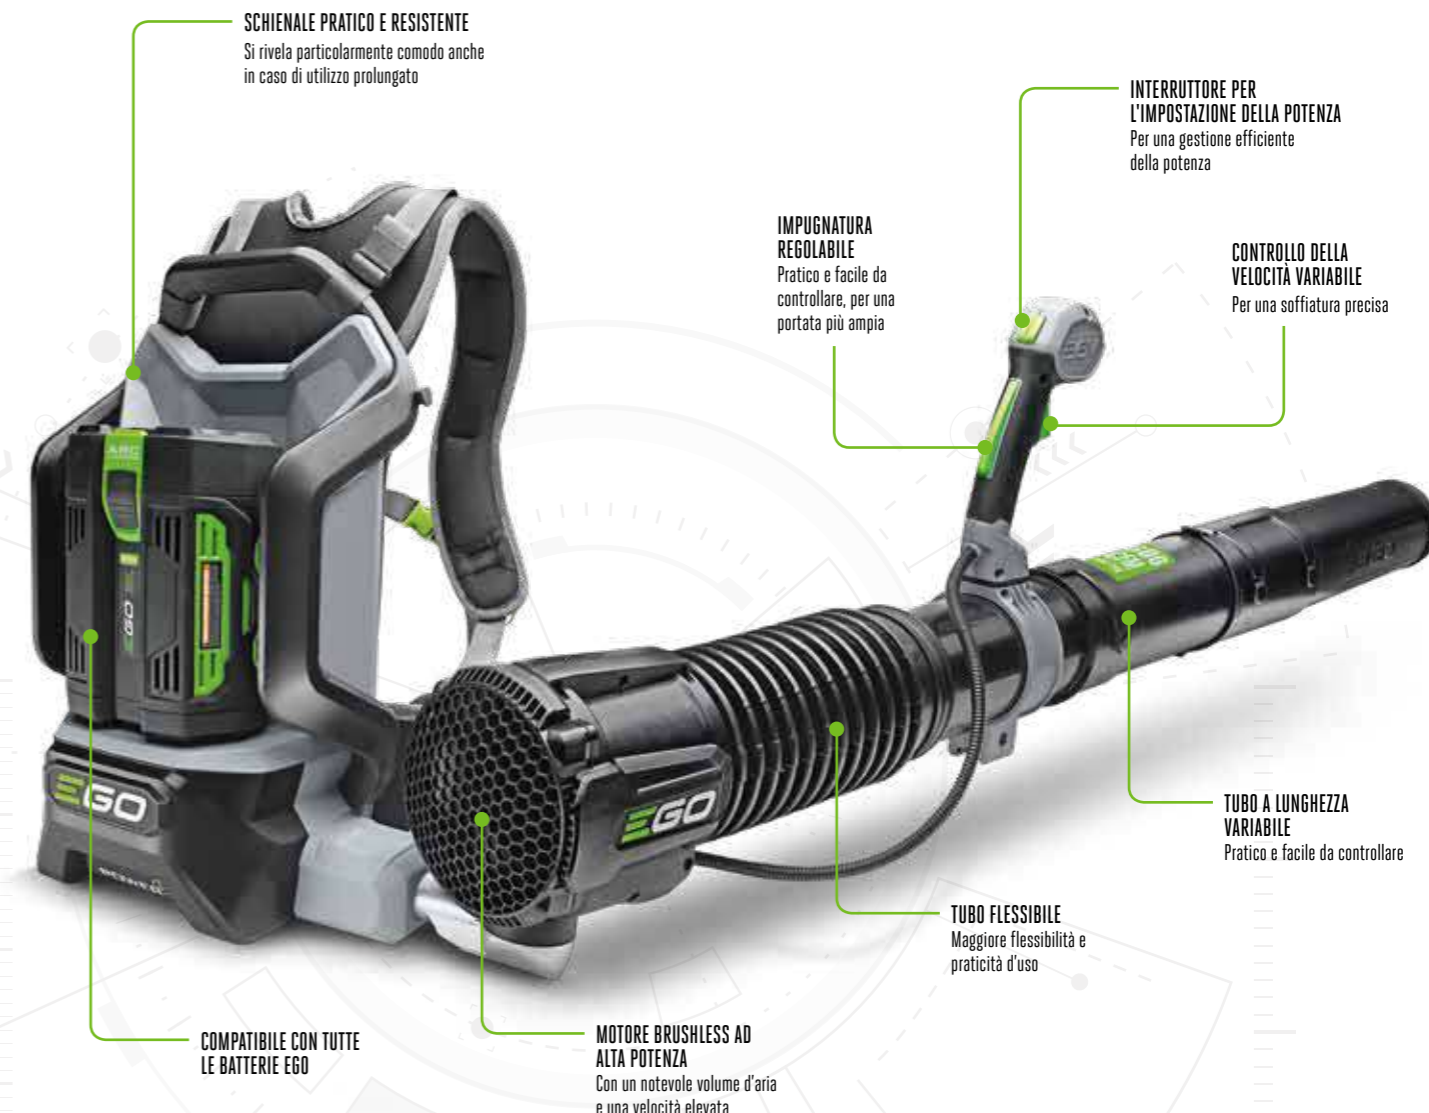

SCHIENALE PRATICO E RESISTENTE
Si rivela particolarmente comodo anche in caso di utilizzo prolungato

INTERRUTTORE PER L'IMPOSTAZIONE DELLA POTENZA
Per una gestione efficiente della potenza

IMPUGNATURA REGOLABILE
Pratico e facile da controllare, per una portata più ampia

CONTROLLO DELLA VELOCITÀ VARIABILE
Per una soffiatura precisa

TUBO A LUNGHEZZA VARIABILE
Pratico e facile da controllare

TUBO FLESSIBILE
Maggiore flessibilità e praticità d'uso

COMPATIBILE CON TUTTE LE BATTERIE EGO

MOTORE BRUSHLESS AD ALTA POTENZA
Con un notevole volume d'aria e una velocità elevata

LB6000E SOFFIATORE A ZAINO

Grazie al design potente ed ergonomico, questo soffiatore è facile da usare ed è dotato di tutte le funzioni necessarie

DISPONIBILE
COME KIT

	LB6000E		
	Bassa	Alta	Boost
AUTONOMIA (5,0 Ah)**	120 min	22 min	15 min
VOLUME D'ARIA (M³/H)	440	850	1020
VELOCITÀ DELL'ARIA (KM/H)	80	160	193
IMPOSTAZIONE DELLA VELOCITÀ	Velocità variabile con funzione boost		
FORZA (N)	19 Boost		
TIPO DI MOTORE	Brushless		
RUMOROSITÀ LpA / LwA	83 dB (A) 97 dB (A)		
VIBRAZIONE (M/S²)	1,5		
PESO SENZA LA BATTERIA	5,7 kg		
DISPONIBILE COME KIT	LB6002E: Contiene una batteria da 5.0 Ah e un caricabatterie rapido		

**L'autonomia può variare e dipende dalla batteria utilizzata, dal livello di carica della batteria e dal metodo di lavoro adottato dall'operatore.