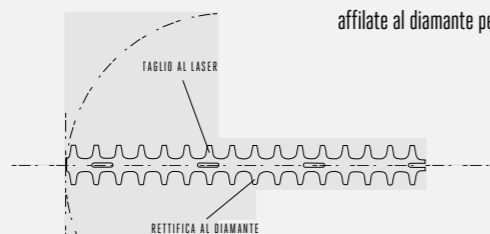

Lame che tagliano di netto

Le lame di alta qualità EGO Power+ sono fatte di acciaio tagliato al laser e affilate al diamante per offrire il taglio più netto e favorire siepi più sane.