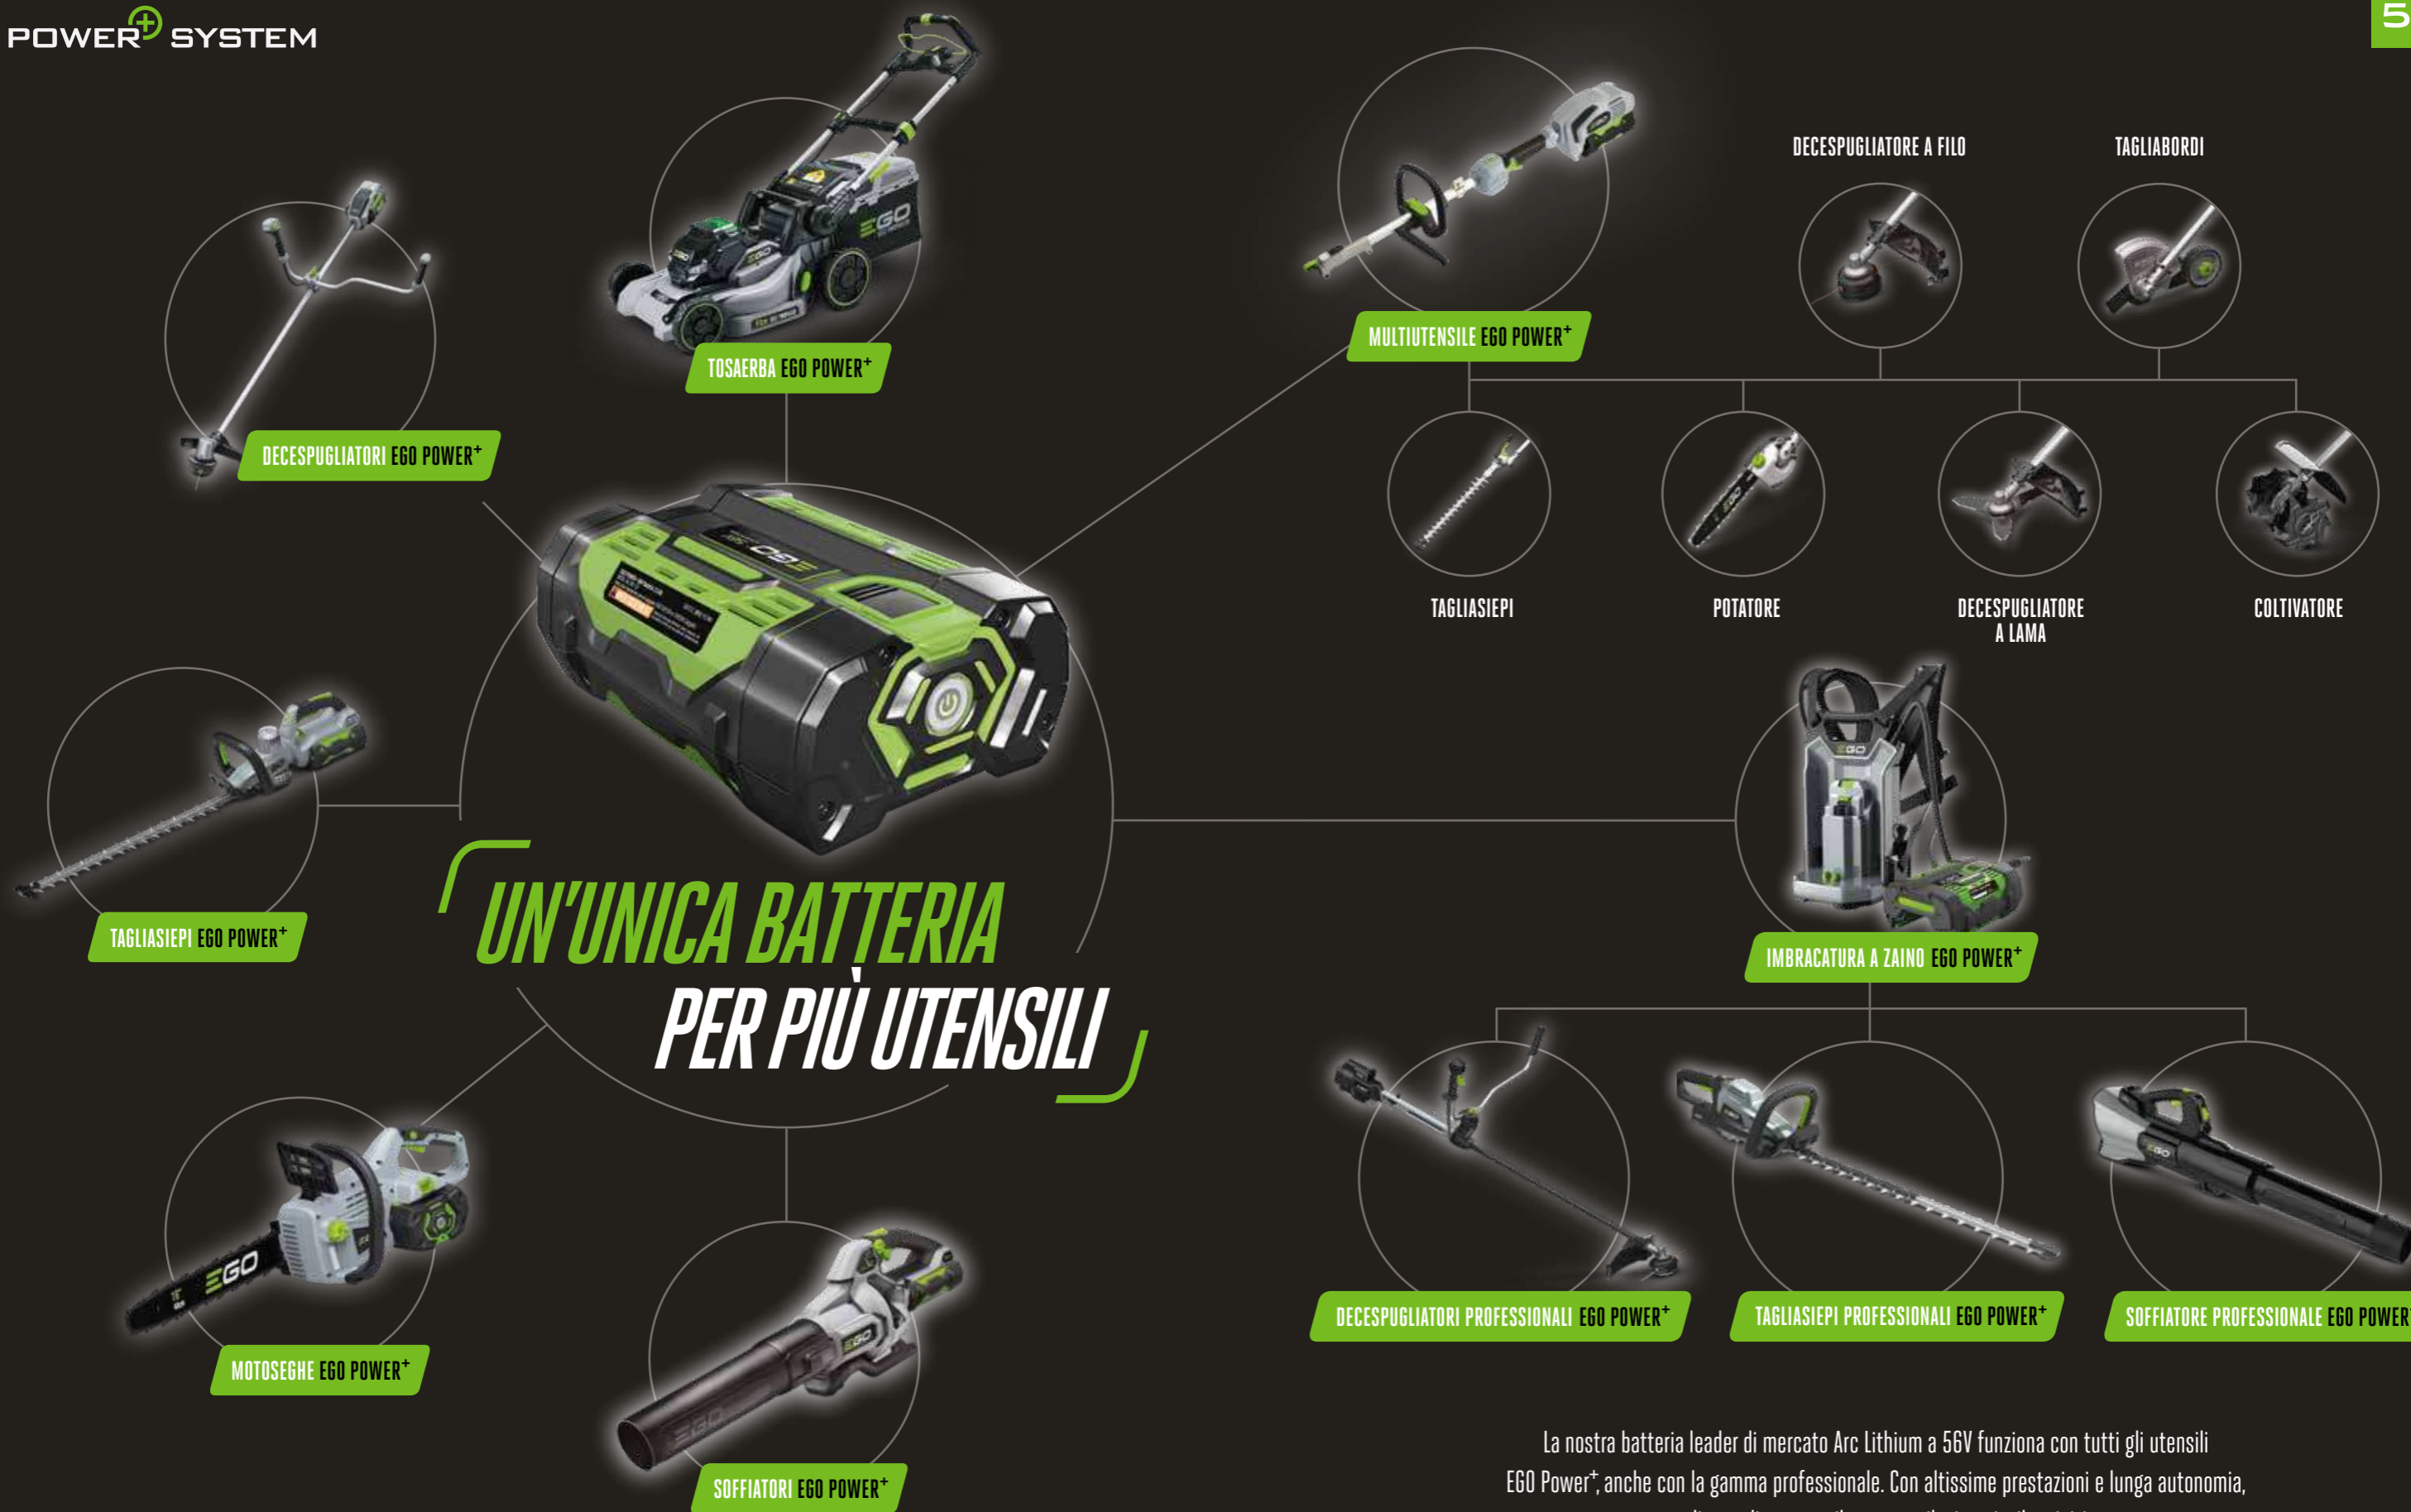

**DECESPUGLIATORE PROFESSIONALE**  
STX3800  
P33

La nostra batteria leader di mercato Arc Lithium a 56V funziona con tutti gli utensili EGO Power+, anche con la gamma professionale. Con altissime prestazioni e lunga autonomia, scegli semplicemente il tuo utensile, inseriscila e inizia