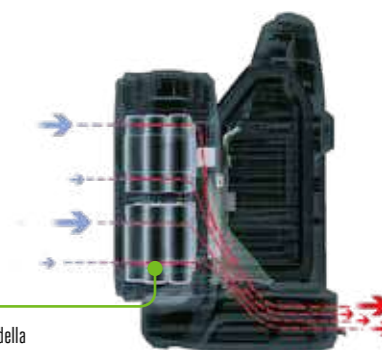

ESCLUSIVA TECNOLOGIA KEEP COOL™
Offre prestazioni costanti, prevenendo il surriscaldamento

FLUSSO D'ARIA A 360°
Mantiene bassa la temperatura della batteria, riducendo i tempi di carica