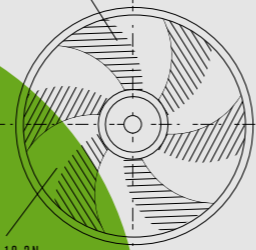

VELOCITÀ DELL'ARIA: 212km/h