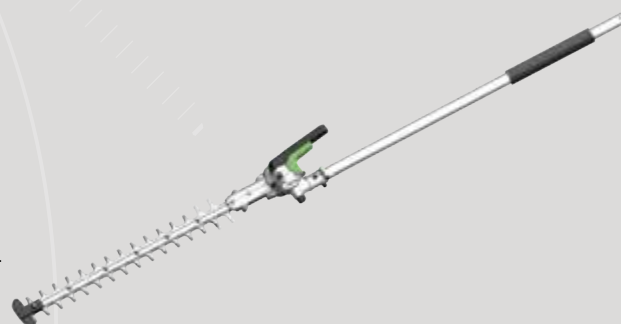

KIT
~~€ 468,00~~
€ 379,00
IVA COMPRESA

IL KIT MHT 2000 E (039190) COMPRENDE

1 ASTA MOTORE, 1 ACCESSORIO TAGLIASIEPI

KIT MULTITOOL TAGLIASIEPI

comprende
asta motore+accessorio tagliasiepi

INFO PRESSO I RIVENDITORI
Offerta valida dal 15.09.2019 al 31.12.2019
salvo esaurimento scorte