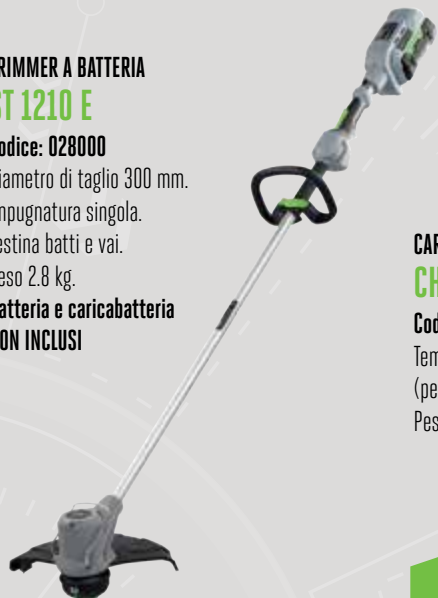

INFO PRESSO I RIVENDITORI
Offerta valida dal 15.09.2019 al 31.12.2019
salvo esaurimento scorte

EGO™

POWER BEYOND BELIEF™

2+3 YEAR
TOOL WARRANTY

2+1 YEAR
BATTERY WARRANTY

ARC
LITHIUM
56V

TRIMMER A BATTERIA ST 1210 E

Codice: 028000

Diametro di taglio 300 mm.

Impugnatura singola.

Testina batti e vai.

Peso 2.8 kg.

Batteria e caricabatteria
NON INCLUSI

BATTERIA BA 1120 E

Codice: 028102

Celle agli ioni di litio.

Potenza 2.0 Ah - 56V.

Peso 1.3 kg.

CARICABATTERIA STANDARD CH 2100 E

Codice: 028104

Tempo di ricarica 50 min

(per batteria da 2.5 Ah).

Peso 1.2 kg.

PROMO
~~€ 307,00~~
€ 239,00
IVA COMPRESA

KIT TRIMMER

ST 1211 E (038560) comprende
trimmer+batteria 2.0Ah+caricabatteria standard

DECESPUGLIATORE A BATTERIA ST 1500 E

Codice: 029300

Larghezza lavoro 380 mm.