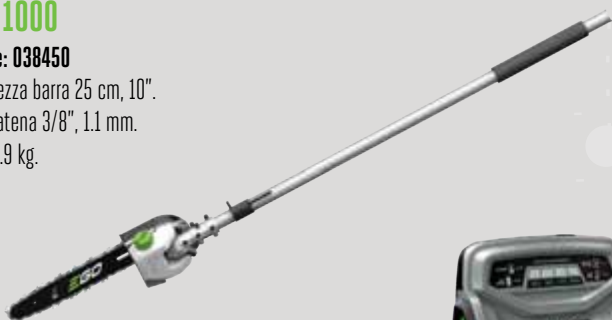

ACCESSORIO POTATORE

PSA 1000

Codice: 038450

Lunghezza barra 25 cm, 10".

Tipo catena 3/8", 1.1 mm.

Peso 1.9 kg.

BATTERIA

BA 1400 T

Codice: 048235

Celle agli ioni di litio.

Potenza 2.5 Ah - 56V.

Peso 1.2 kg.