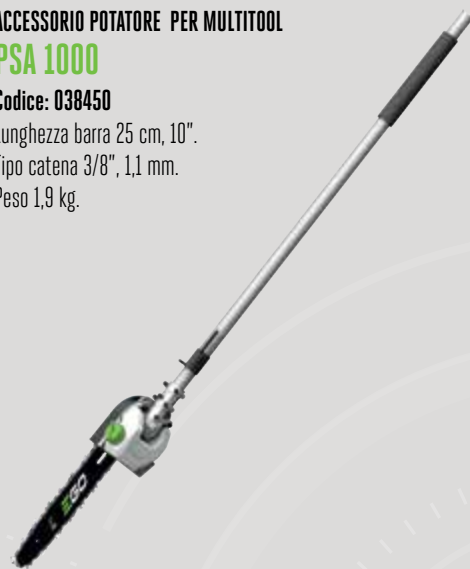

PH 1400 E

Codice: 038200

Motore a induzione. Velocità variabile.

Impugnatura singola.

Peso 2,7 kg (senza batteria).

Batteria e caricabatteria **NON INCLUSI**

ACCESSORIO POTATORE PER MULTITOOL

PSA 1000

Codice: 038450

Lunghezza barra 25 cm, 10".

Tipo catena 3/8", 1,1 mm.

Peso 1,9 kg.

KIT MULTITOOL
(motore+potatore)

€ 398,00

IVA COMPRESA

LA PROMO COMPRENDE