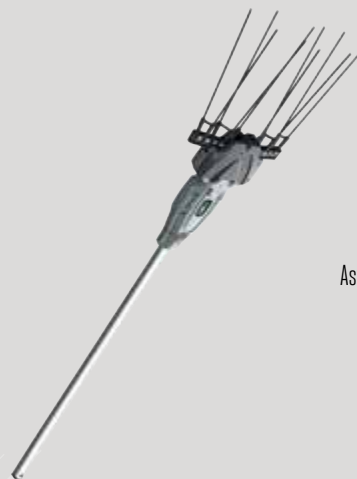

ACCESSORIO SCUOTIOLIVE

OSA 1000

Codice: 048260

Asticelle in fibra di carbonio.

Ingranaggi in acciaio.

Peso 1.3 kg.