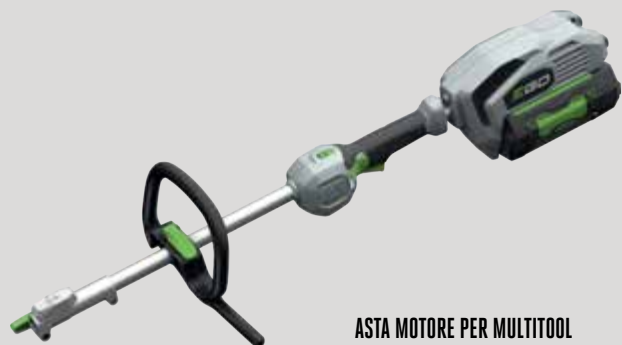

EGO™

POWER BEYOND BELIEF™

2+3 YEAR
TOOL WARRANTY

2+1 YEAR
BATTERY WARRANTY

ARC
LITHIUM
56V

ASTA MOTORE PER MULTITOOL

PH 1400 E

Codice: 038200

Motore a induzione. Velocità variabile.

Impugnatura singola.

Peso 2,7 kg (senza batteria).

Batteria e caricabatteria **NON INCLUSI**

ACCESSORIO POTATORE PER MULTITOOL

PSA 1000

Codice: 038450

Lunghezza barra 25 cm, 10".

Tipo catena 3/8", 1,1 mm.

Peso 1,9 kg.