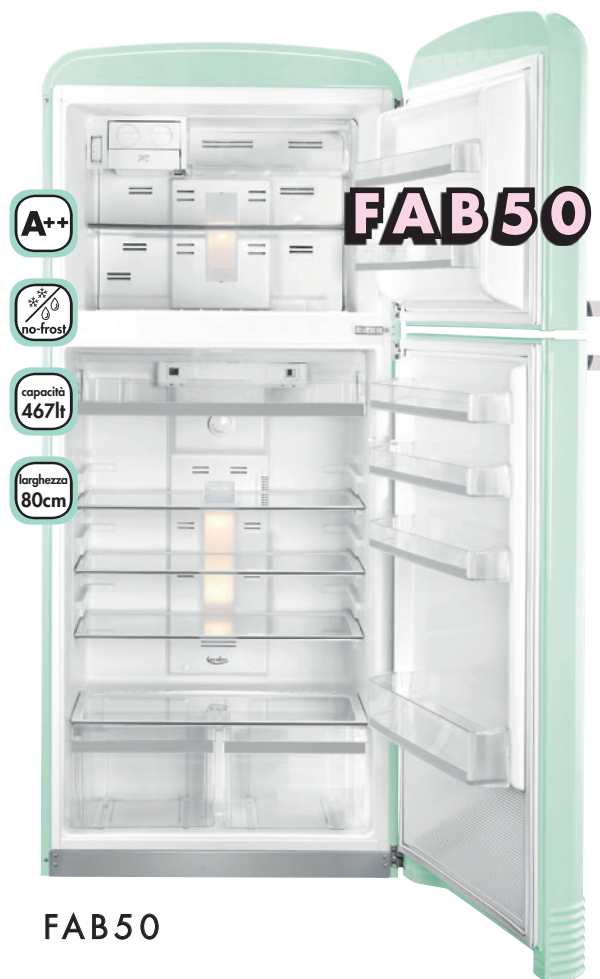

### **LUCI LED**

L'illuminazione interna è rinnovata grazie alle nuove strisce di LED poste lungo entrambe le pareti del frigorifero.

## NUOVI colori MATT

La palette colori dell'iconico frigorifero FAB28 si arricchisce con 3 nuovi colori matt.

**SOFT TOUCH**

Taupe

Ruby Red

Emerald Green

## FAB10 e FAB5 Minibar

FAB5

Prestazioni migliorate grazie alla nuova certificazione energetica per il nuovo Minibar FAB5. Ricco di performance e personalità in un irresistibile formato compatto, il FAB5 sfoggia le medesime forme sinuose e il fascino retrò dei FAB, icona di stile a livello internazionale.

FAB10

FAB10H

Sviluppato da un'intuizione che supera il tradizionale concetto di minifrigo, HAPPY BAR si presenta con un allestimento interno innovativo. Gli appositi inserti, studiati ad hoc per spumanti, aperitivi, bibite, drink e snack, permettono infatti una migliore fruibilità dello spazio rendendo questo prodotto altamente performante.