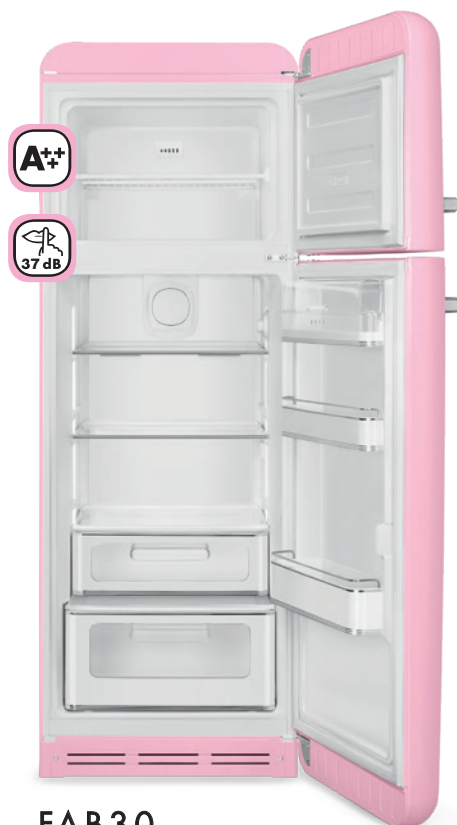

# NUOVI modelli FAB28, FAB30 e FAB32

FAB28

FAB32

## DETTAGLI ICONICI

Curve arrotondate e dettagli cromati coordinano perfettamente gli interni e la porta esterna del frigorifero.

FAB30

### **LUCI LED**

L'illuminazione interna è rinnovata grazie alle nuove strisce di LED poste lungo entrambe le pareti del frigorifero.