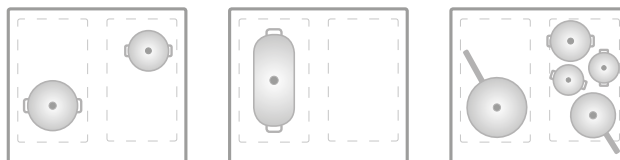

Oltre a riscaldare più velocemente, i piani a induzione **garantiscono la massima sicurezza**, e una **precisa uniformità di calore**, per intensità e omogeneità di riscaldamento.

Estremamente affidabili ed efficienti, tutti i modelli presentano **diverse zone cottura: singole, Multizone o Giganti** per una maggiore versatilità di utilizzo.

ECO-LOGIC

L'opzione **ECO-logic** permette di limitare la potenza assorbita. E' ideale quando occorre **utilizzare più elettrodomestici contemporaneamente** anche con una potenza domestica di 3,0 kW.

FRIGORIFERO DA INCASSO TOTAL NO-FROST

garanzia di freschezza

SISTEMA DI RAFFREDDAMENTO TOTAL NO-FROST DUAL COOLING

Il modello **CP177TN2P** introduce l'innovativo sistema di raffreddamento **Total No-Frost Dual Cooling**: la tecnologia presenta due diversi sistemi No Frost, uno per il vano frigorifero e uno per il vano congelatore, che **impedisce lo scambio di odori tra frigo e freezer**.

Con il sistema Dual Cooling è garantita la **distribuzione ideale della temperatura**; inoltre, il corretto mantenimento dell'umidità **prolunga la conservazione degli alimenti**.