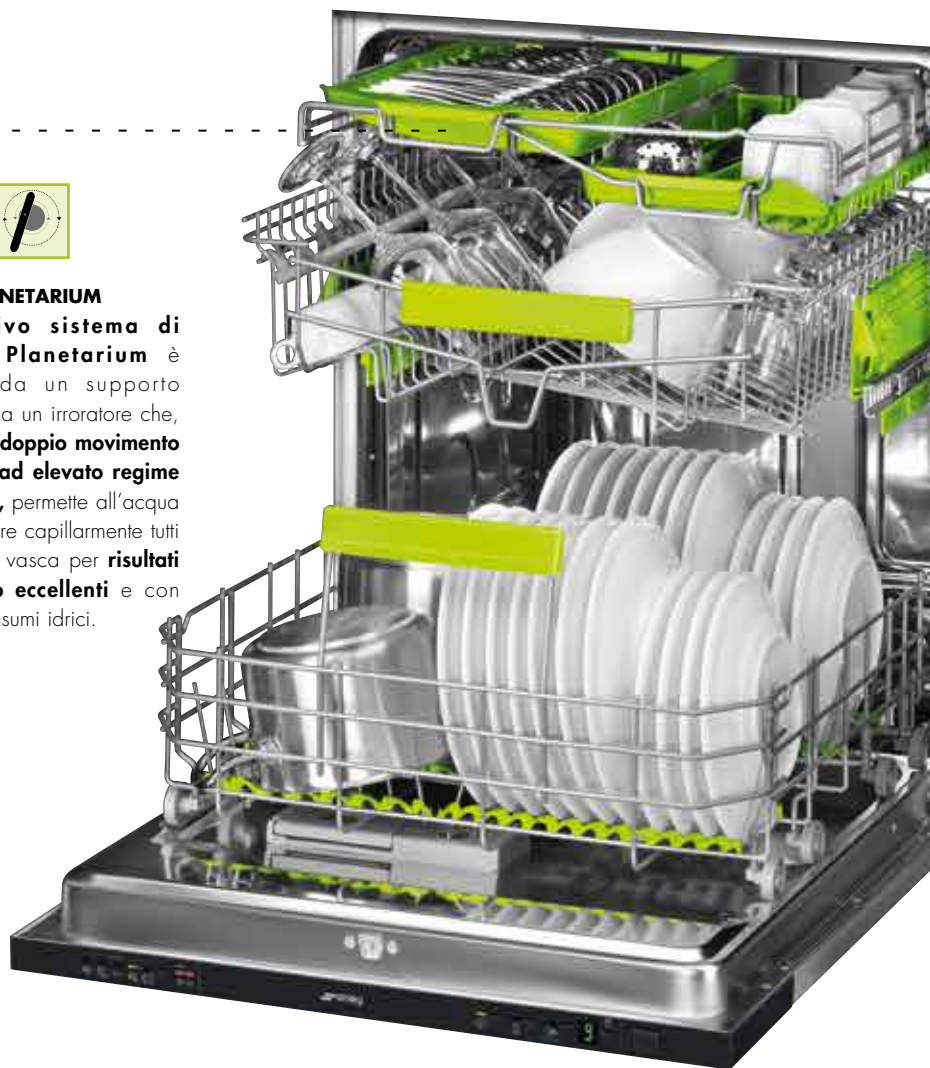

### CESTO FLEXIDUO

Nuovo look anche per il **terzo cesto FlexiDuo** Smeg rinnovato con **una vivace tinta verde lime**. I due inserti mobili che lo compongono, scorrendo su guide distinte e dotati di maniglia per una migliore prensilità, possono **essere regolati singolarmente**, in base al tipo di stoviglie da lavare, e garantire, così, la massima flessibilità di carico. Negli inserti sono collocabili solo le posate oppure **anche tazze da tè, mestoli o altri utensili ingombranti**, secondo le necessità.

I due inserti scorrevoli del cesto FlexiDuo sono **posizionabili anche uno sotto all'altro** per inserire nel secondo cestello superiore pentole, teglie, ciotole o calici. Addirittura possono essere rimossi entrambi per avere più spazio in altezza e collocarvi tegami di grandi dimensioni, adattandosi ad ogni esigenza di carico.

### PLANETARIUM

L'innovativo sistema di lavaggio **Planetarium** è costituito da un supporto circolare e da un irroratore che, attraverso **il doppio movimento simultaneo ad elevato regime di rotazione**, permette all'acqua di raggiungere capillarmente tutti i punti della vasca per **risultati di lavaggio eccellenti** e con contenuti consumi idrici.