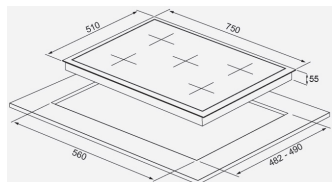

Piano in vetro 75 cm
5 bruciatori gas (uno wok)
Griglie in ghisa
Accensione sottomanopola
Manopole frontali
Valvola di sicurezza
Ugelli NG/LPG
1 x wok 3800 W
1 X rapido 2900 W
2 x semirapidi 1750 W
1 x ausiliario 1000 W
Colore black

CS5405B01
CS5405W01

nero
bianco

452,00
478,00