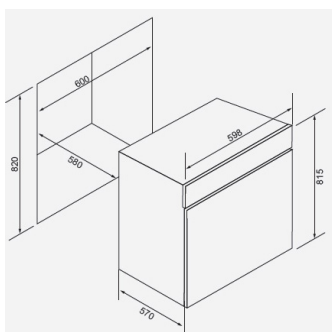

Lavastoviglie incasso 60 cm
14 coperti, 3 cesti
7 programmi, auto- intensivo, normale, ECO, 90 min, rapido, vetro
vetro, lavaggio dualzone
Funzione asciugatura extra
Funzione strong wash, acquastop
Partenza ritardata 24 h
Sliding door, mini sliding dispenser
Silenziosità 49 db
Classe energetica A++

D11045X01

624,00