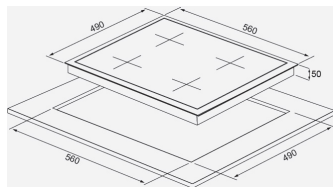

AS5444X01
AS5241X01

griglie ghisa
 Griglie smaltate

386,00
 330,00

Piano inox 60 cm
 4 bruciatori gas
 Griglie in ghisa
 Accensione sottomanopola
 Manopole frontali
 Valvola di sicurezza
 Ugelli NG/LPG
 1 X wok 3800 W
 2 x semirapidi 1750 W
 1 x ausiliario 1000 W

AS5443X01
AS5238X01

inox griglie ghisa
 inox

284,00
 178,00

Piano induzione 60 cm
 Controlli touch
 Booster
 Blocco sicurezza
 Timer 99 min
 Spegnimento automatico dopo 90 min
 Indicatore calore residuo
 Zona frontale sx 180 mm (1800W-2300W)
 Zona posteriore sx 160 mm (1200W-1500W)
 Zona frontale Dx 160 mm (1200W-1500W)
 Zona posteriore Dx 180 mm (1800W-2300W)
 7.2 Kw con depotenziatore