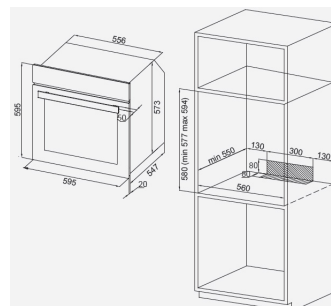

Forno incasso elettrico 6 funzioni digitale
Capacità interna 72 lt
Timer digitale, preriscaldamento rapido
Blocco sicurezza, guide laterali removibili
Grill termostato, ventola turbo
Timer fine cottura
Ventilazione tangenziale di raffreddamento
Easyextract: controporta facilmente removibile
Porta in vetro temperato nero, 1 griglia e 1 vassoio
Classe energetica A
Colore Inox antimpronta

BO6502X01	inox	344,00
BO6502B01	nero	344,00

Le Aziende si riservano la facoltà di apportare in ogni momento le modifiche che riterranno opportune al fine di migliorare i prodotti. Pertanto i dati contenuti nel presente catalogo sono puramente indicativi.