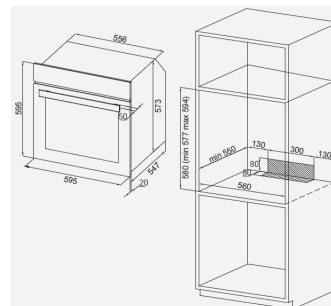

Forno incasso 8 funzioni
Capacità interna 72 lt
Manopole push pull, timer digitale,
preriscaldamento rapido, blocco sicurezza
Guide laterali removibili
Grill, termostato, ventola turbo
Timer fine cottura
Ventilazione tangenziale di raffreddamento
Easyextract, 3D Airmove, steamclean, selfclean
pannello posteriore
Porta in vetro temperato nero, 2 griglie e 1 vassoio
Classe energetica A
Colore inox antimpronta

BO6504X01	inox	386,00
BO6504B01	nero	386,00
BO6504W01	bianco	386,00