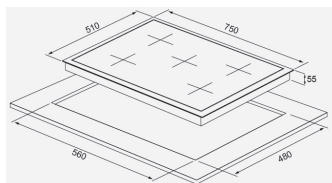

Piano inox 75 cm
5 bruciatori gas (uno wok)
Griglie in ghisa
Accensione sottomanopola
Manopole frontali
Valvola di sicurezza
Ugelli NG/LPG
1 x wok 3800 W
1 X rapido 3000 W
2 x semirapidi 1750 W
1 x ausiliario 1000 W

AS5444X01
AS5241X01

griglie ghisa
Griglie smaltate

386,00
330,00