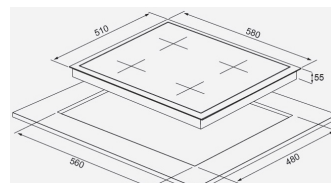

Piano inox 60 cm
4 bruciatori gas
Griglie in ghisa
Accensione sottomanopola
Manopole frontali
Valvola di sicurezza
Ugelli NG/LPG
1 X wok 3800 W
2 x semirapidi 1750 W
1 x ausiliario 1000 W

AS5443X01
AS5238X01

inox griglie ghisa
inox

284,00
178,00