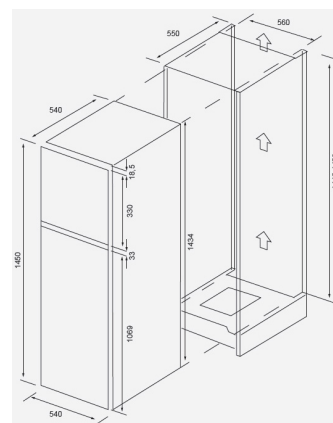

Frigorifero doppia porta
Capacità netta totale 207 lt
Classe climatica ST
Controllo meccanico della temperatura
Ripiani in vetro temperato
Porte reversibili
Silenziosità 42 DB
Classe energetica A+

R12079W01

408,00