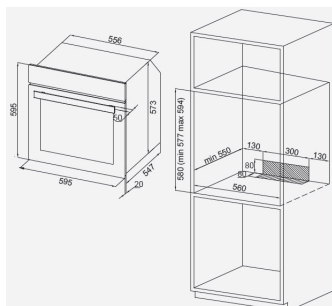

Forno incasso 8 funzioni
Capacità interna 72 lt
Manopole push pull, preriscaldamento rapido
Guide laterali removibili
Grill, termostato, ventola turbo
Timer fine cottura
Ventilazione tangenziale di raffreddamento
Easyextract: controporta facilmente removibile,
3D Airmove, steamclean, selfclean pannello posteriore
Porta in vetro temperato nero, 2 griglie e 1 vassoio
Classe energetica A
Colore Inox antimpronta

BO6503X01	inox	354,00
BO6503B01	nero	354,00