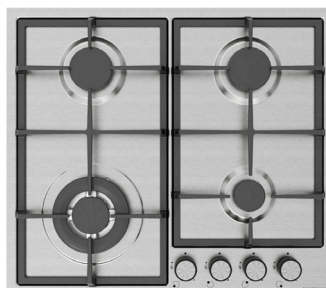

CS5404B01

nero

356,00

Piano inox 75 cm
 5 bruciatori gas (uno wok)
 Griglie in ghisa
 Accensione sottomanopola
 Manopole frontali
 Valvola di sicurezza
 Ugelli NG/LPG
 1 x wok 3800 W
 1 X rapido 3000 W
 2 x semirapidi 1750 W
 1 x ausiliario 1000 W

AS5444X01
AS5241X01

griglie ghisa
 Griglie smaltate

386,00
 330,00

Piano inox 60 cm
 4 bruciatori gas
 Griglie in ghisa
 Accensione sottomanopola
 Manopole frontali
 Valvola di sicurezza
 Ugelli NG/LPG
 1 X wok 3800 W
 2 x semirapidi 1750 W
 1 x ausiliario 1000 W