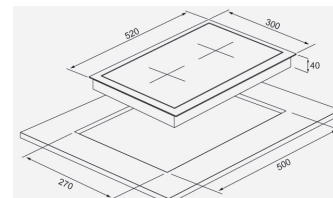

AS5443X01
AS5238X01

inox griglie ghisa
 inox

284,00
 178,00

Piano induzione 60 cm
 Controlli touch
 Booster
 Blocco sicurezza
 Timer 99 min
 Spegnimento automatico dopo 90 min
 Indicatore calore residuo
 Zona frontale sx 180 mm (1800W-2300W)
 Zona posteriore sx 160 mm (1200W-1500W)
 Zona frontale Dx 160 mm (1200W-1500W)
 Zona posteriore Dx 180 mm (1800W-2300W)
 7.2 Kw con depotenziatore

IH5445B01

nero

412,00

Piano induzione 30 cm
 Controlli touch
 Booster
 Blocco sicurezza
 Sensore pentola
 Timer 99 min
 Spegnimento automatico dopo 90 min
 Indicatore calore residuo
 Zona frontale 160 mm (1200W-1500W)
 Zona posteriore 180 mm (2000W-2300W)
 3 Kw