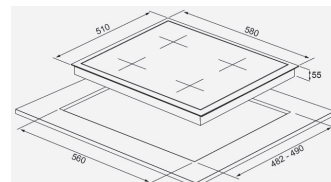

Piano in vetro 60 cm
4 bruciatori gas
Griglie in ghisa
Accensione sottomanopola
Manopole frontali
Valvola di sicurezza
Ugelli NG/LPG
1 X rapido 2900 W
2 x semirapidi 1750 W
1 x ausiliario 1000 W

CS5404B01

nero

356,00