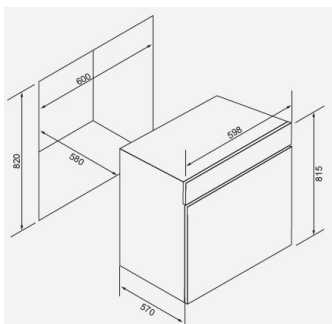

Lavastoviglie incasso 60 cm
12 coperti, 2 cesti
4 programmi
Funzione mezzo carico
Programma intensivo, eco, vetro, 90'
Partenza ritardata 3-6-9 ore
Classe energetica A++

D11037X01

484,00