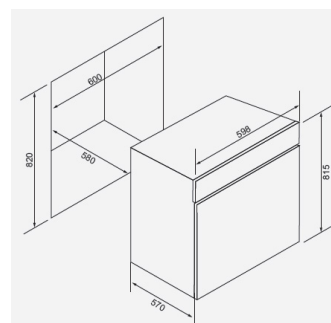

D11045X01

624,00

Lavastoviglie incasso 60 cm
 14 coperti, 3 cesti
 5 programmi, intensivo, normale, ECO, 90 min, rapido
 Funzione mezzo carico
 Funzione asciugatura extra
 Partenza ritardata 3-6-9 ore
 Sliding door
 Classe energetica A++