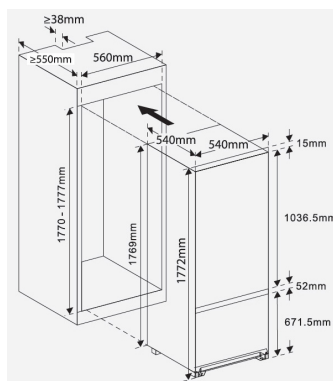

Frigorifero combinato built in
Classe climatica ST
Volume totale 256 lt
Capacità netta 248 lt
Controllo elettronico
Porte reversibili
Funzione super freeze
Ripiani in vetro temperato
Silenziosità 42 DB
Classe energetica A+
Portabottiglie

R12058W3

618,00