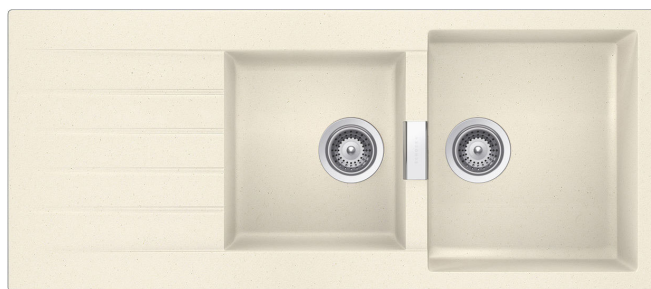

Lavello CRISTADUR modello SIGNUS D200 A
cm 1160x500
ProHygienic 21 - 2 vasche 324x347x170 e 378x430x195 +
gocciolatoio
base 800
foro incasso 1140x480
reversibile
colore Magnolia
Schock

SIGD200A89	magnolia	529,00
SIGD200A84	nero puro	529,00
SIGD200A87	bronze	529,00
SIGD200A91	silverstone	529,00
SIGD200A99	bianco puro	529,00