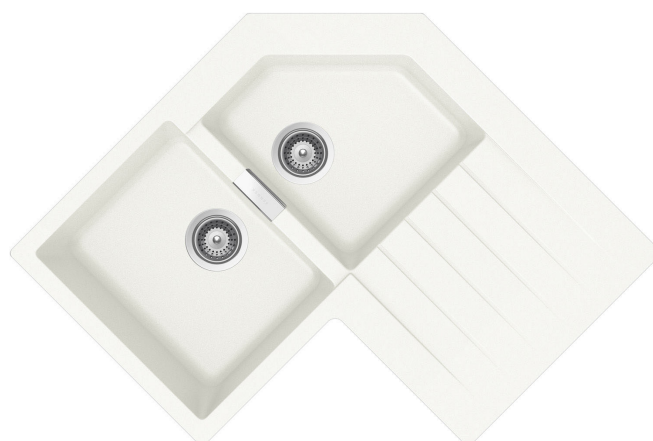

Lavello mod. SIGNUS D100L - 1 vasca + gocc.
CRISTADUR EXTREME
Per base da 60
Foro incasso: 980 x 480
vasca: 478x430x195
Misura: 1000 x 500
reversibile
Magnolia
Schock

SIGD100LA89	magnolia	437,00
SIGD100LA84	nero puro	437,00
SIGD100LA87	bronze	437,00
SIGD100LA91	silverstone	437,00
SIGD100LA99	bianco puro	437,00

Lavello mod. PRIMUS D100L - 1 vasca + gocc. CRISTALITE PLUS

Per base da 60
 Foro incasso: 980 x 480
 vasca: 478 x 430 x 195
 Misura: 1000 x 500
 reversibile bianco Assoluto Schock

PRID100LAP01	bianco assoluto	431,00
PRID100LAP13	nero assoluto	431,00
PRID100LAP16	new alumina	431,00
PRID100LAP42	grigio tortora	431,00
PRID100LAP43	asphalt	431,00
PRID100LAP51	antracite	431,00

Lavello CRISTALITE modello PRIMUS D200 AP cm 1160x500

ProHygienic 21 - 2 vasche 324x347x170 e 378x430x195 + gocc.
 base 800
 foro incasso: 1140x480
 reversibile
 bianco Assoluto Schock

PRID200AP01	bianco assoluto	435,00
PRID200AP13	nero assoluto	435,00
PRID200AP16	new alumina	435,00
PRID200AP42	grigio tortora	435,00
PRID200AP43	asphalt	435,00
PRID200AP51	antracite	435,00

Lavello mod. PRIMUS - monovasca Misura: 790 x 500 CRISTALITE PLUS

Per base da 80
 Foro incasso: 770 x 480
 vasca: 720 x 384 x 195
 bianco Assoluto Schock

PRIN100AP01	bianco assoluto	359,00
PRIN100AP13	nero assoluto	359,00
PRIN100AP16	new alumina	359,00
PRIN100AP42	grigio tortora	359,00
PRIN100AP43	asphalt	359,00
PRIN100AP51	antracite	359,00
PRIN100AP58	avena	359,00
PRIN100AP63	mocha	359,00