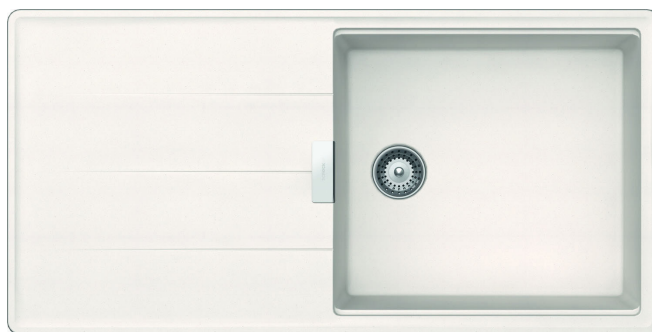

Lavello 1 vasca Large + gocc. - reversibile 1000X500 bianco
puro
vasca 472x427x198
base 600
foro incasso 986x486
Schock

TIAD100LA99	bianco puro	553,00
TIAD100LA84	nero puro	553,00
TIAD100LA87	bronze	553,00
TIAD100LA91	silverstone	553,00