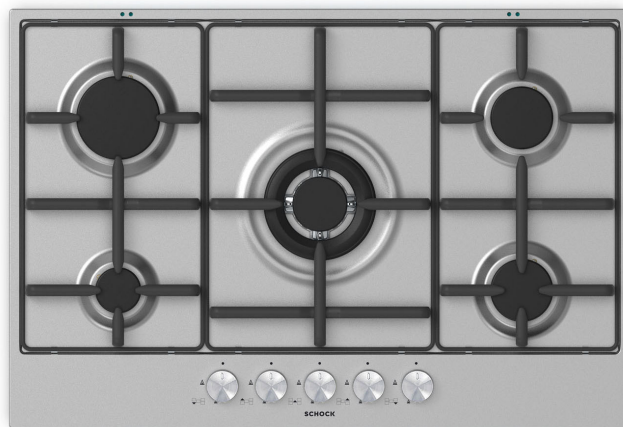

Piano cottura modello Silver PC75 AV
cm 740x500
5 fuochi
Filo o sopratop
Tripla Corona 3,5 kw
griglie Ghisa
colore inox
Schock

STS855IX	inox	333,00
STS85558-	avena	359,00