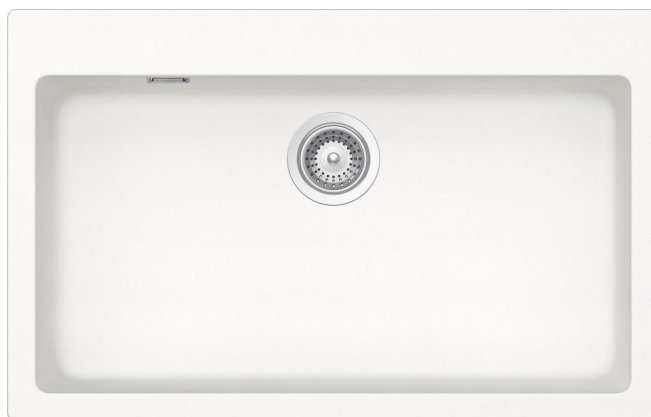

Lavello mod. SIGNUS D100L - 1 vasca + gocc.
CRISTADUR EXTREME
Per base da 60
Foro incasso: 980 x 480
vasca: 478x430x195
Misura: 1000 x 500
reversibile
Magnolia
Schock

SIGD100LA89	magnolia	437,00
SIGD100LA84	nero puro	437,00
SIGD100LA87	bronze	437,00
SIGD100LA91	silverstone	437,00
SIGD100LA99	bianco puro	437,00

Lavello CRISTADUR modello SIGNUS D150 A
 cm 1000x500
 ProHygienic 21 - 1 + 1/2 vasca 159x352x120 e 344x430x195 +
 gocciolatoio
 base 600
 foro incasso 980x480
 reversibile
 colore bianco puro
 Schock

SIGD150A99	bianco puro	548,00
SIGD150A84	nero puro	548,00

Lavello CRISTADUR modello SIGNUS D200 A
 cm 1160x500
 ProHygienic 21 - 2 vasche 324x347x170 e 378x430x195 +
 gocciolatoio
 base 800
 foro incasso 1140x480
 reversibile
 colore Magnolia
 Schock

SIGD200A89	magnolia	529,00
SIGD200A84	nero puro	529,00
SIGD200A87	bronze	529,00
SIGD200A91	silverstone	529,00
SIGD200A99	bianco puro	529,00

Lavello mod. SIGNUS D1002E Misura: 1160x510
 - 2 vasche + gocc.
 CRISTADUR EXTREME
 Per base da 80
 Foro incasso: 1140 X 490
 vasche: 2x 330x438x195
 reversibile
 bianco puro Schock

SIGD200EA99	bianco puro	420,00
SIGD200EA84	nero puro	420,00
SIGD200EA87	bronze	420,00
SIGD200EA91	silverstone	420,00