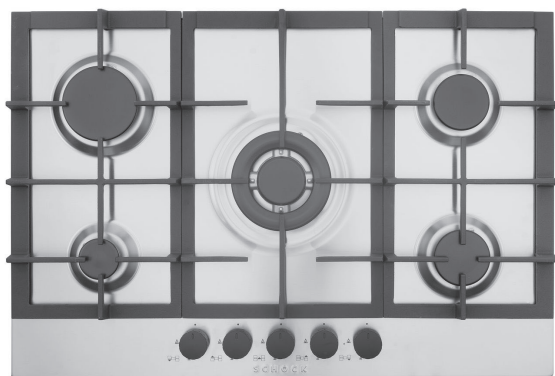

Piano cottura a gas da 75 cm
5 fuochi gas
Accensione sottomanopola
Valvole di sicurezza
griglie in Ghisa a tutta larghezza
Più spazio per le pentole
Manopole nere opache Soft-Touch
Colore inox

STR855HIX

inox

416,00