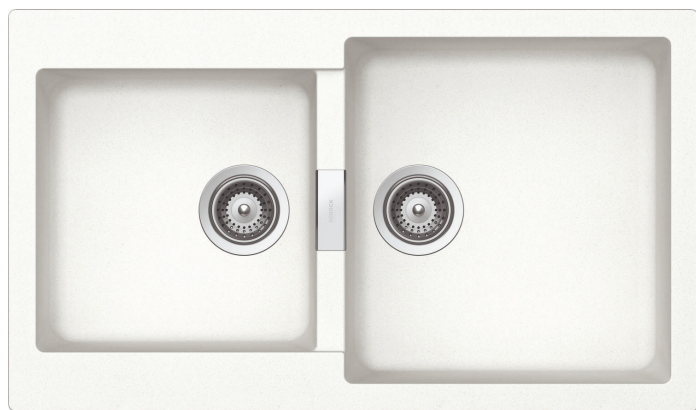

Lavello CRISTALITE modello PRIMUS N200 AP
cm 860x500
ProHygienic 21 - 2 vasche 348x352x170 e 405x430x195
base 900
foro incasso 840x480
reversibile
bianco Assoluto Schock

PRIN200AP01	bianco assoluto	431,00
PRIN200AP13	nero assoluto	431,00
PRIN200AP16	new alumina	431,00
PRIN200AP42	grigio tortora	431,00
PRIN200AP43	asphalt	431,00
PRIN200AP51	antracite	431,00