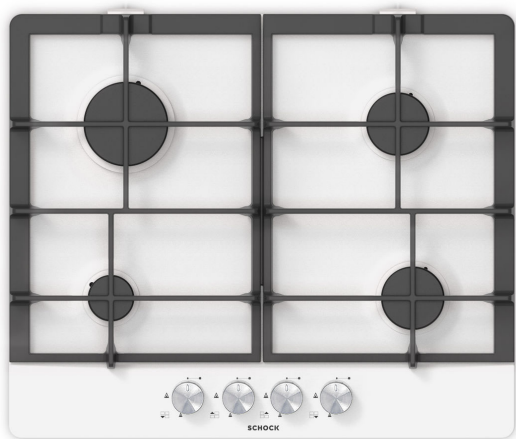

Piano cottura 4 gas -Acc.-Valvole di sicurezza-griglie in Ghisa
-Man.milleluci 585X500 bianco opaco satinato Schock

STP64HWH	bianco opaco satinato	346,00
STP64HBK	nero opaco	346,00
STP64H16	new alumina	346,00
STP64H42	grigio tortora	346,00
STP64H43N	asphalt	346,00
STP64H51	antracite	346,00
STP64H58	avena	346,00