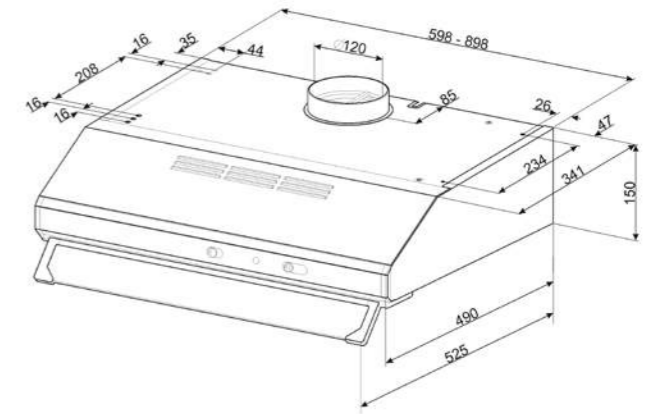

technical data	price
CT91XE	Tradizionale / Traditional	3 velocità / N° of speed 3 Comandi Slider / Control setting: Slider 1 lampada alogena / 1 Halogen Light 1 filtro antigrasso metallico / 1 Aluminium Anti-Grease Filter Motore 200 m3/h / Extraction 200 m3/h	€ 110,00
		Classe di efficienza energetica E / Energy Rating E