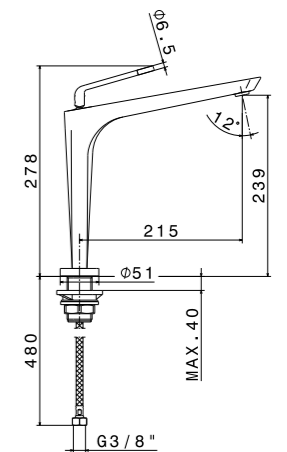

finish	code	price
AP5202 Monocomando / Single lever	Chrome/Cromato	AP5202CR	€ 560,00

Made in Italy