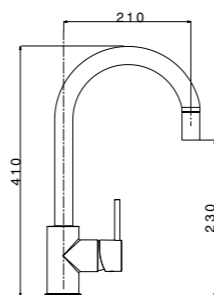

finish	code	price
AP7790 Doccetta Estraibile / Pull out spray	Chrome/Cromato	AP7790CR	€ 300,00

Made in Italy