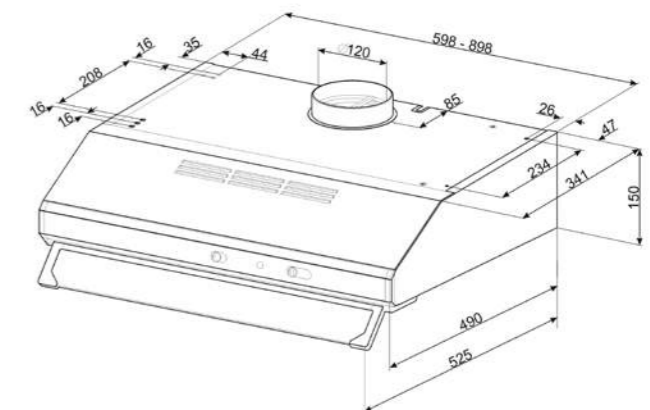

technical data	price
CT61XE	Tradizionale / Traditional	3 velocità / N° of speed 3 Comandi Slider / Control setting: Slider 1 lampada alogena / 1 Halogen Lights 1 filtro antigrasso metallico / 1 Aluminium Anti-Grease Filter Motore 200 m3/h / Extraction 200 m3/h	€ 105,00
		Classe di efficienza energetica E / Energy Rating E