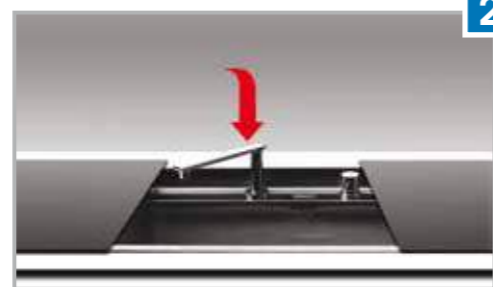

mixer

accessories

1
APF1260CR
Telescopic
€ 490,00

2x
TVRE300B
Black Glass Covers
€ 175,00

2x
TVRE300S
Silver Glass Covers
€ 175,00

2x
TVRE300W
White Glass Covers
€ 175,00

2x
TVRE395B
Black Glass Covers
€ 175,00

2x
TVRE395S
Silver Glass Covers
€ 175,00

2x
TVRE395W
White Glass Covers
€ 175,00

8
RND90
Rondò Waste
€ 50,00

9
CSC15
Colander
€ 120,00

10
TLCRE
Kit
€ 205,00