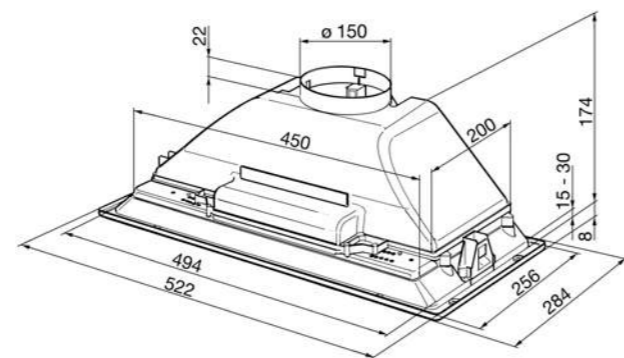

technical data	price
CI52E	Gruppi / Groups	3 velocità / N° of speed 3 Comandi Slider / Control setting: Slider 2 lampade alogene / 2 Halogen Lights 1 filtro antigrasso metallico / 1 Aluminium Anti-Grease Filter Motore 250 m3/h / Extraction Rate 250 m3/h	€ 90,00
		Classe di efficienza energetica C / Energy Rating C