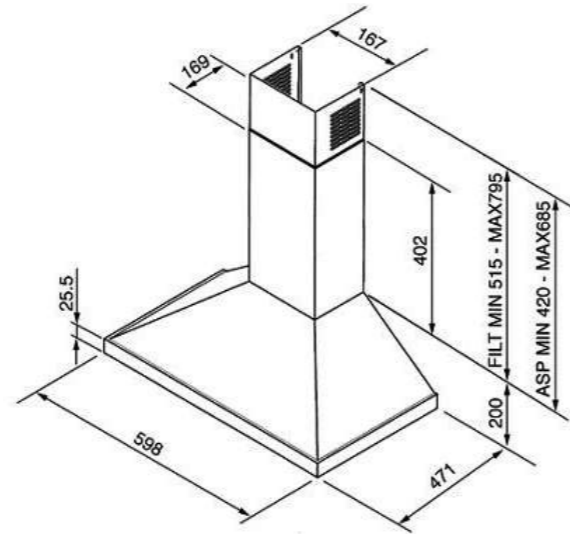

technical data

price

technical data

price

CD6XE

Camino / Chimney

3 velocità / N° of speed 3
Comandi Slider / Control setting: Slider
1 lampada alogena / 1 Halogen Light
1 filtro antigrasso metallico / 1 Aluminium Anti-Grease Filter
Motore 400 m3/h / Extraction Rate 400 m3/h

Classe di efficienza energetica D / Energy Rating D