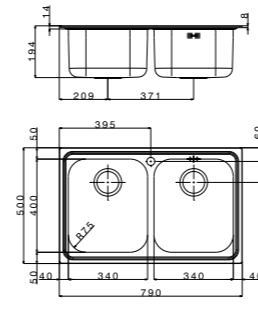

- size 790x500 mm
- drain hole 3,5"
- cut-out 770x480 mm
- base 800 mm
- depth 194 mm
- fitting 8 mm
- finish/finitura brushed/spazzolato
- linen/antigraffio