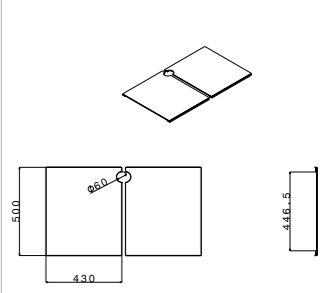

TVCR860 2x
Black Glass Cover / Tagliere Nero € 175,00