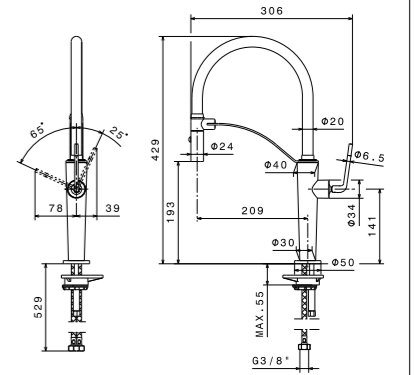

finish	code	price
AP9030 Doccetta Estraibile / Pull out spray	Chrome - Black/ Cromato - Nero	AP9030CR	€ 595,00

Made in Italy