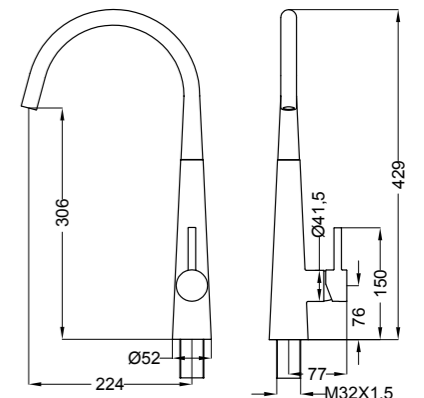

finish	code	price
AP9010 Conico / Conic	Chrome/Cromato	AP9010CR	€ 290,00

Made in Italy