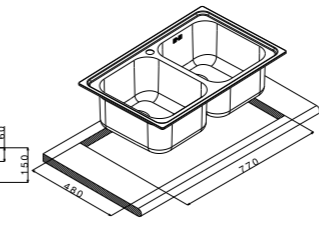

- size 790x500 mm
- drain hole 3,5"
- cut-out 770x480 mm
- base 800 mm
- depth 194 mm
- fitting 8 mm
- finish/finitura brushed/spazzolato
- linen/antigraffio