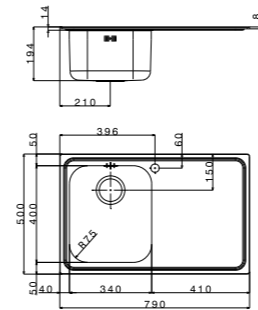

- size 790x500 mm
- drain hole 3,5"
- cut-out  770x480 mm
- base  450 mm
- depth  194 mm
- fitting  8 mm
- finish/finitura  brushed/spazzolato
-  linen/antigraffio

-  brushed/spazzolato
-  linen/antigraffio