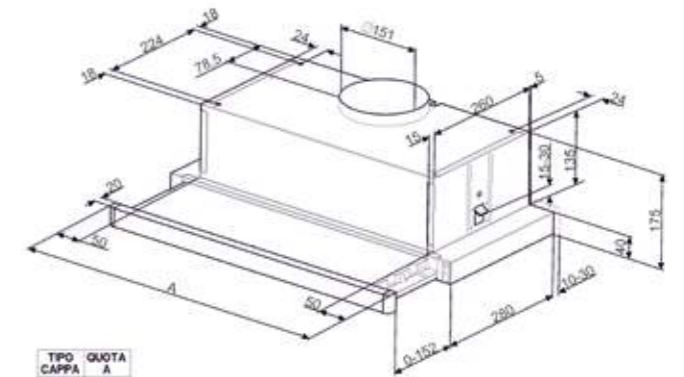

CSET61E

telescopico/telescopic

3 velocità / N° of speed 3
Comandi Slider / Control setting: Slider
2 lampade alogene / 2 Halogen Lights
3 filtri antigrasso metallici / 3 Aluminium Anti-Grease Filters
Motore 300 m3/h / Extraction Rate 300 m3/h

Classe di efficienza energetica F / Energy Rating F