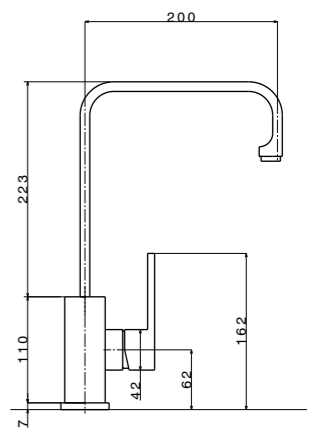

finish	code	price
AP5001 Monocomando / Single lever	Chrome/Cromato	AP5001HACR	€ 220,00
	White/Bianco		

Made in Italy