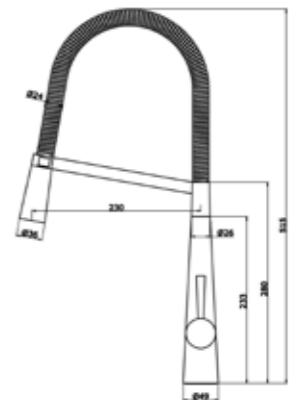

finish	code	price
AP9015 Monocomando / Single lever	Chrome/Cromato	AP9015CR	€ 330,00

Made in Italy