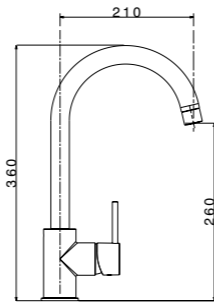

finish	code	price
AP7780 Monocomando / Single lever <i>Made in Italy</i>	Chrome/Cromato	AP7780CR	€ 160,00
	Oats Granit / Granito Avena	AP7780GO	€ 190,00
	Black Granit / Granito Nero	AP7780GB	€ 190,00
	White Granit / Granito Bianco	AP7780GW	€ 190,00