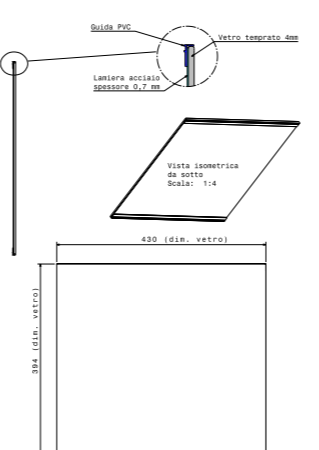

TPD43FS 2x
Silver Glass Cover / Tagliere Silver € 175,00

TPD43FB 2x
Black Glass Cover / Tagliere Nero € 175,00

TPD43FW-1 2x
White Glass Cover / Tagliere Bianco € 175,00