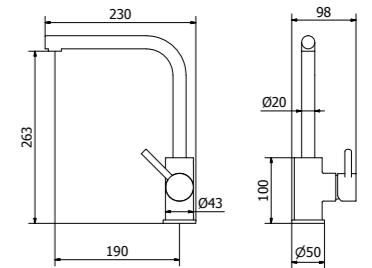

finish	code	price
AP7730 Monocomando / Single lever <i>Made in Italy</i>	Chrome/Cromato	AP7730CR	€ 150,00