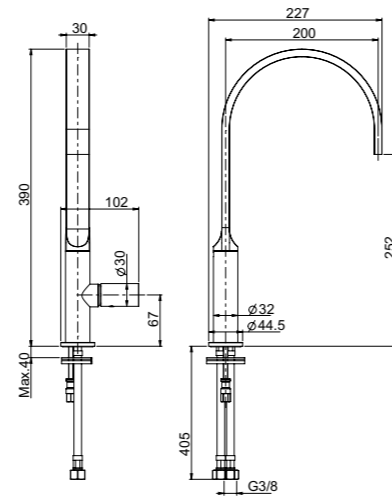

finish	code	price
APF7107 Monocomando / Single lever	Chrome/Cromato	APF7107CR	€ 460,00

Made in Italy