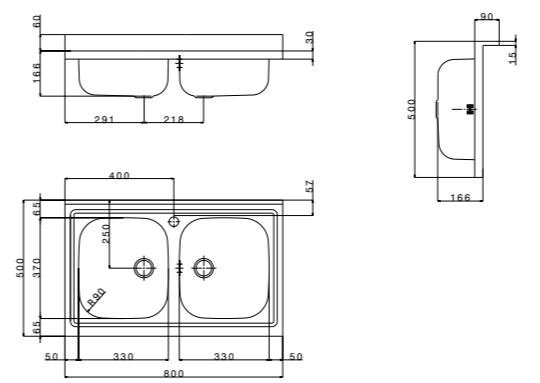

packed in boxes:
830 x 520 x 225 mm - 5,18 Kg