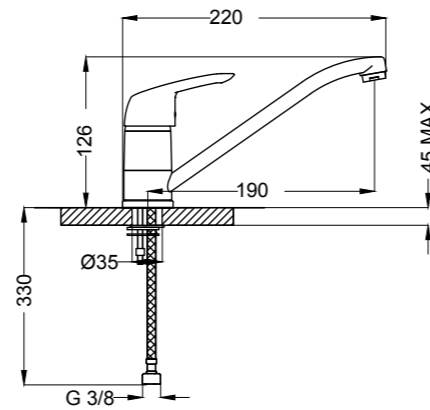

finish	code	price
AP4070 Monocomando / Single lever	Chrome/Cromato	AP4070CR	€ 80,00
	Oats Granit/Granito Avena	AP4070GO	€ 95,00
	Black Granit/Granito Nero	AP4070GB	€ 95,00
	White Granit/Granito Bianco	AP4070GW	€ 95,00

Made in Italy