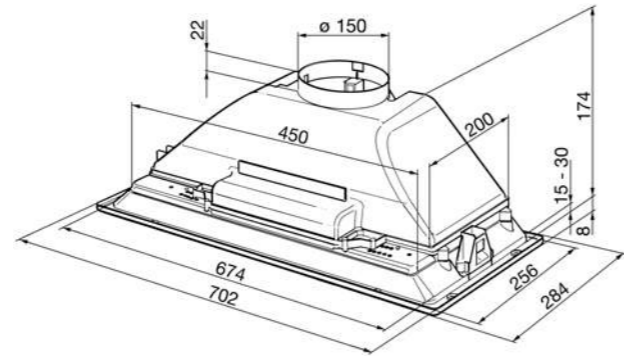

technical data	price
CI70E	Gruppi / Groups	3 velocità / N° of speed 3 Comandi Slider / Control setting: Slider 2 lampade alogene / 2 Halogen Lights 1 filtro antigrasso metallico / 1 Aluminium Anti-Grease Filter Motore 250 m3/h / Extraction 250 m3/h	€ 100,00
		Classe di efficienza energetica E / Energy Rating E