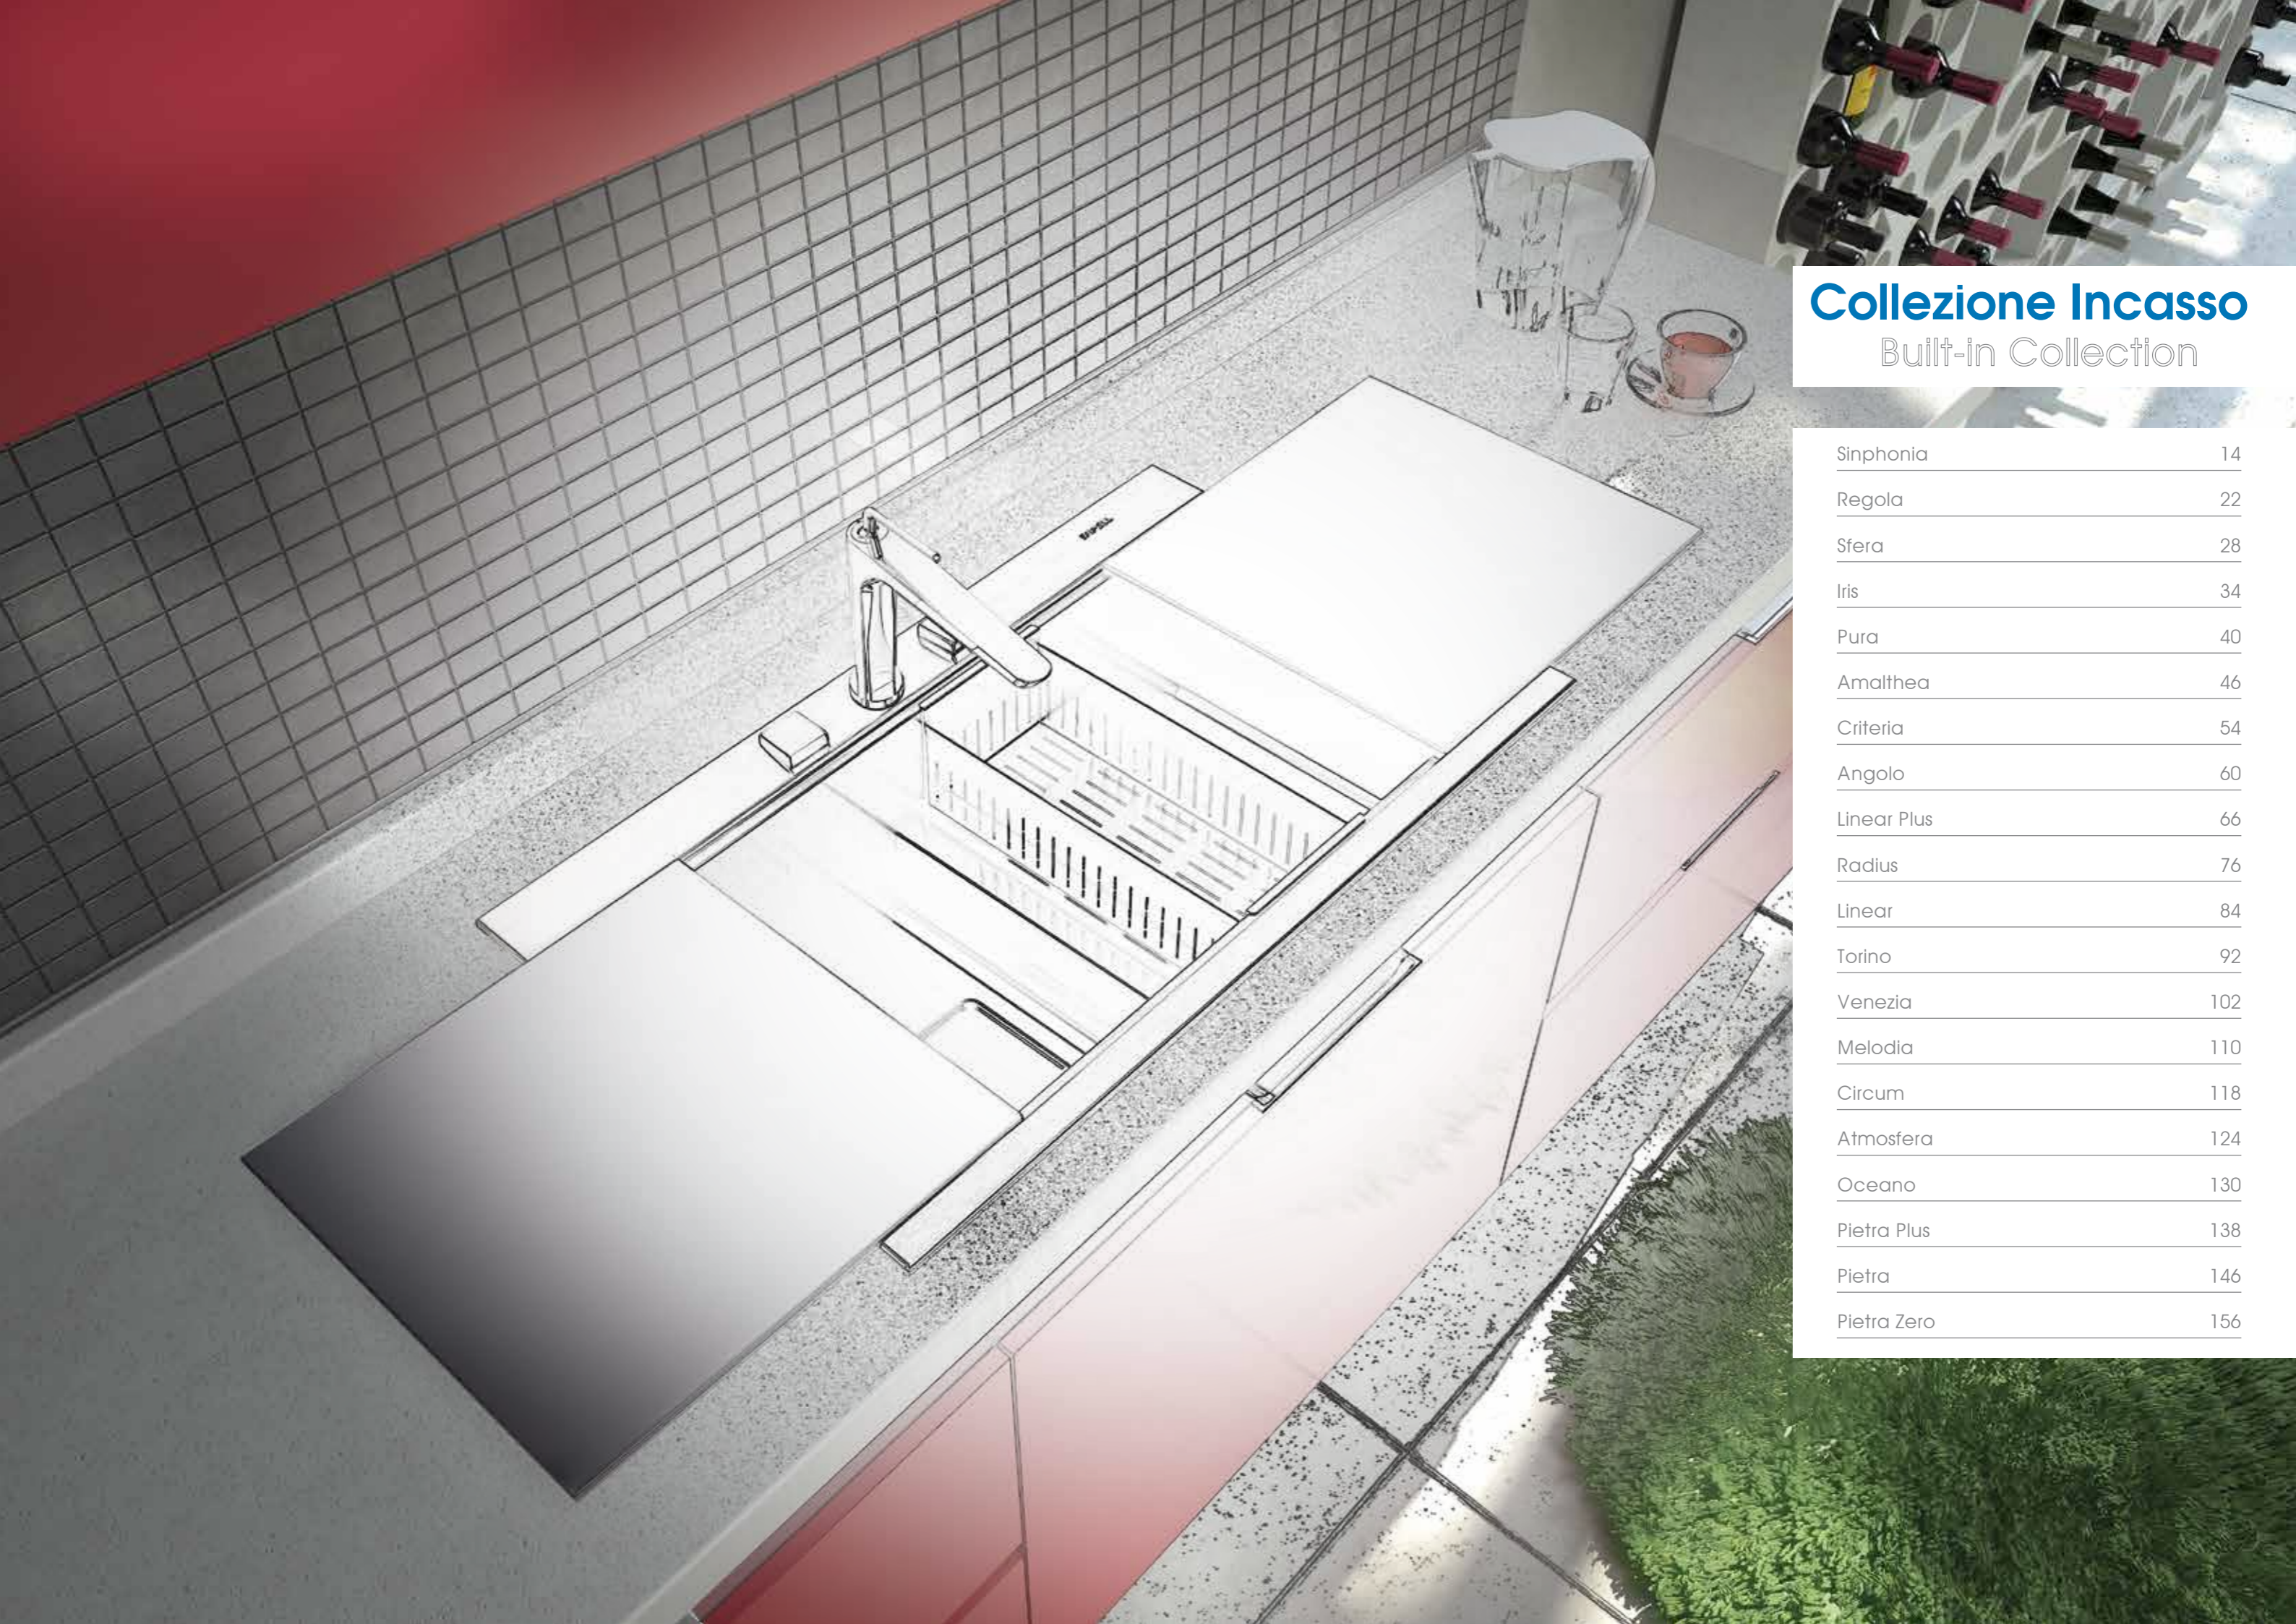

Collezione Incasso

Built-in Collection

Sinphonia	14
Regola	22
Sfera	28
Iris	34
Pura	40
Amalthea	46
Criteria	54
Angolo	60
Linear Plus	66
Radius	76
Linear	84
Torino	92
Venezia	102
Melodia	110
Circum	118
Atmosfera	124
Oceano	130
Pietra Plus	138
Pietra	146
Pietra Zero	156