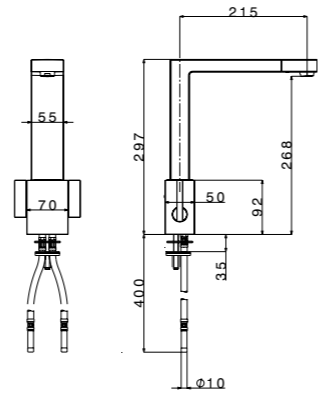

finish	code	price
APG3590 Doppio comando / Double lever	Chrome/Cromato	APG3590CR	€ 1.355,00

Made in Italy