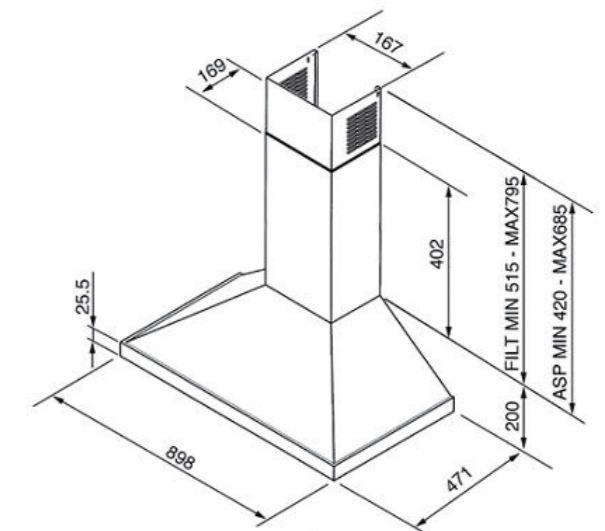

**Classe di efficienza energetica D / Energy Rating D**

€ 230,00

technical data

price

technical data

price

**CD6XE**

Camino / Chimney