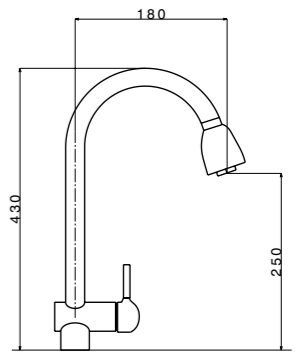

finish	code	price
AP7090 Doccetta Estraibile / Pull out spray	Chrome/Cromato	AP7090CR	€ 370,00

Made in Italy