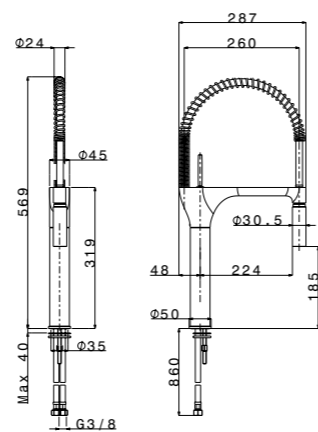

finish	code	price
APF7027 Doccetta Estraibile / Pull out spray	Chrome/Cromato	APF7027CR	€ 760,00

Made in Italy