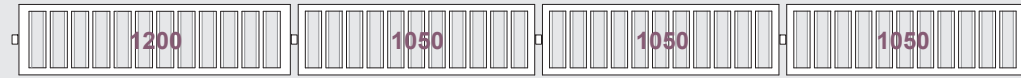

EasyWine 4350

L 4375 x H 2150

EW4350MX-01 270 bottiglie - senza luce - 80010268 € **9.278,25** (IVA esclusa)

EW4350ML-01 270 bottiglie - con luce Led - 80010269 € **10.821,00** (IVA esclusa)