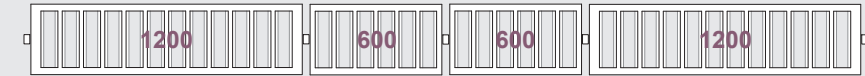

EW3600MX-02 216 bottiglie - senza luce - 80010250 € **8.641,39** (IVA esclusa)
EW3600ML-02 216 bottiglie - con luce Led - 80010251 € **10.011,00** (IVA esclusa)