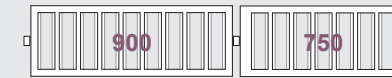

EasyWine 1650

L 1675 x H 2150

EW1650MX-01 96 bottiglie - senza luce - 80010171 € **4.254,50** (IVA esclusa)

EW1650ML-01 96 bottiglie - con luce Led - 80010172 € **4.941,00** (IVA esclusa)