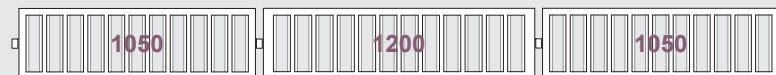

EW3000MX-03 180 bottiglie - senza luce - 80010230 € **6.766,67** (IVA esclusa)
EW3000ML-03 180 bottiglie - con luce Led - 80010232 € **7.881,00** (IVA esclusa)

EasyWine 3150

L 3175 x H 2150

EW3150MX-01 186 bottiglie - senza luce - 80010233 € **6.896,00** (IVA esclusa)
EW3150ML-01 186 bottiglie - con luce Led - 80010234 € **8.043,00** (IVA esclusa)

EW3150MX-02 198 bottiglie - senza luce - 80010235 € **6.896,00** (IVA esclusa)
EW3150ML-02 198 bottiglie - con luce Led - 80010236 € **8.043,00** (IVA esclusa)

EasyWine 3300

L 3325 x H 2150

EW3300MX-01 198 bottiglie - senza luce - 80010237 € **7.025,33** (IVA esclusa)
EW3300ML-01 198 bottiglie - con luce Led - 80010238 € **8.205,00** (IVA esclusa)