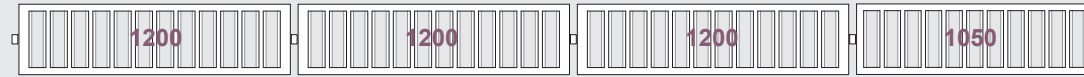

EasyWine 4650

L 4675 x H 2150

EW4650MX-01 282 bottiglie - senza luce - 80010272 € **9.536,75** (IVA esclusa)

EW4650ML-01 282 bottiglie - con luce Led - 80010273 € **11.145,00** (IVA esclusa)