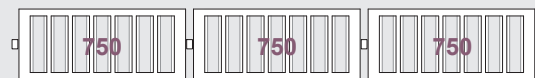

EW2250MX-02 126 bottiglie - senza luce - 80010197 € 6.120,00 (IVA esclusa)
EW2250ML-02 126 bottiglie - con luce Led - 80010198 € 7.071,00 (IVA esclusa)