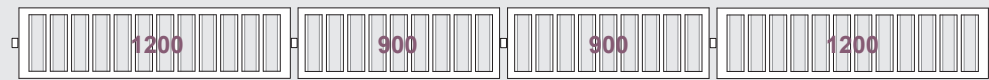

EW4200MX-02 252 bottiglie - senza luce - 80010266 € **9.149,00** (IVA esclusa)

EW4200ML-02 252 bottiglie - con luce Led - 80010267 € **10.659,00** (IVA esclusa)