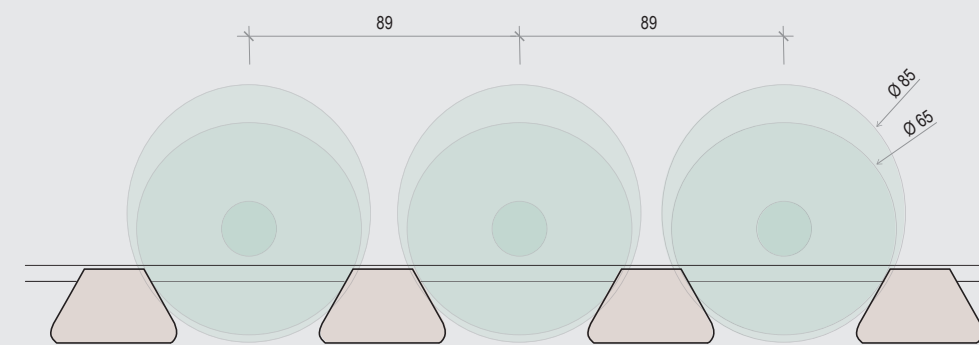

I 6 ripiani portabottiglie EasyWine sono collocati a 280 mm di interasse tra loro in altezza.

The EasyWine single modules, of 600, 750, 900, 1050, 1200 mm, can be freely aggregated together to form compositions with 150 mm pitch.

The floor/wall uprights are connected to each other by the wall fixing profile, which houses the drivers and guarantees electrical continuity.

The 6 EasyWine bottle shelves are placed at 280 mm of center distance in height.

Modulo 600 EasyWine

6 ripiani
36 bottiglie totali
6 shelves
36 total bottles

Modulo 750 EasyWine

6 ripiani
42 bottiglie totali
6 shelves
42 total bottles

Modulo 900 EasyWine

6 ripiani
54 bottiglie totali
6 shelves
54 total bottles

Modulo 1050 EasyWine

6 ripiani
66 bottiglie totali
6 shelves
66 total bottles

Modulo 1200 EasyWine

6 ripiani
72 bottiglie totali
6 shelves
72 total bottles

profilo fissaggio
a parete in alluminio
verniciato VE06 metal grey
wall fixing profile
painted aluminum VE06
metal gray

montante elettrificato
pavimento/parete
in alluminio verniciato
VE06 metal grey
floor/wall electrified upright
painted aluminum VE06 metal
gray

ripiani in alluminio
verniciato VE06 metal grey
con portabottiglie
LN01 frassino naturale
shelves in painted aluminum
VE06 metal gray with bottle
holder LN01 natural ash

Composizione multipla Multiple composition

La forma trapezoidale dei listelli separatori in legno e il loro interasse di 89 mm consentono di ospitare bottiglie di diametro da 65 a 85 mm.
The trapezoidal shape of the wooden separator strips and their 89 mm center-to-center distance allow them to accommodate bottles with a diameter from 65 to 85 mm.