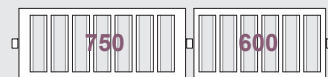

EasyWine 1350

L 1375 x H 2150

EW1350MX-01 78 bottiglie - senza luce - 80010165 € **3.995,50** (IVA esclusa)

EW1350ML-01 78 bottiglie - con luce Led - 80010166 € **4.617,00** (IVA esclusa)