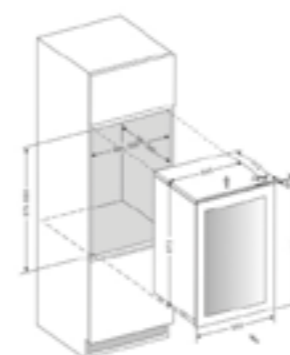

CANTINETTA DA INCASSO
Sistema di ventilazione integrato
Capacità 49 bottiglie
2 zone
Intervallo di temperatura da + 5° C a + 20 C°
Cerniera professionale con meccanismo soft close
Altezza 885 mm
Larghezza 592 mm
Profondità 559 mm
Rumorosità: 40 db
Filtro Carbone
Classe di efficienza energetica G

PVMAV8849CRL	nero-cerniera sinistra	2.604,00
PVMAV8849CRR	nero-cerniera destra	2.604,00
PVMAV8849XL	inox-cerniera sinistra	2.604,00
PVMAV8849XR	inox-cerniera destra	2.604,00

CANTINETTA DA INCASSO - PUSH TO OPEN
Sistema di ventilazione integrato
Capacità 49 bottiglie
2 zone
Intervallo di temperatura da + 5° C a + 20 C°
Cerniera professionale con meccanismo soft close
Altezza 885 mm
Larghezza 592 mm
Profondità 559 mm
Rumorosità: 40 db
Filtro Carbone
Classe di efficienza energetica G

PVMAVP8849CRL	nero-cerniera sinistra	3.286,00
PVMAVP8849CRR	nero-cerniera destra	3.286,00
PVMAVP8849XL	inox-cerniera sinistra	3.286,00
PVMAVP8849XR	inox-cerniera destra	3.286,00