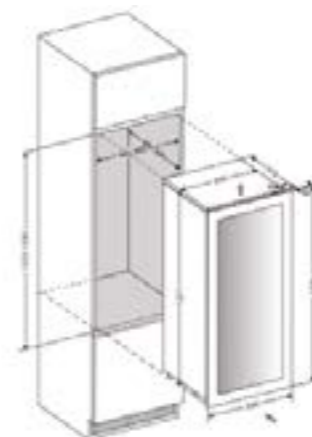

CANTINETTA DA INCASSO
Sistema di ventilazione integrato
Capacità 70 bottiglie
2 zone
Intervallo di temperatura da + 5° C a + 20 C°
Cerniera professionale con meccanismo soft close
Altezza 1234 mm
Larghezza 592 mm
Profondità 559 mm
Rumorosità: 41 db
Filtro Carbone
Classe di efficienza energetica G

PVMAV12470CRL	nero-cerniera sinistra	2.930,00
PVMAV12470CRR	nero-cerniera destra	2.930,00
PVMAV12470XL	inox-cerniera sinistra	2.930,00
PVMAV12470XR	inox-cerniera destra	2.930,00

CANTINETTA DA INCASSO - PUSH TO OPEN
Sistema di ventilazione integrato
Capacità 70 bottiglie
2 zone
Intervallo di temperatura da + 5° C a + 20 C°
Cerniera professionale con meccanismo soft close
Altezza 1234 mm
Larghezza 592 mm
Profondità 559 mm
Rumorosità: 41 db
Filtro Carbone
Classe di efficienza energetica G

PVMAVP12470CRL	nero-cerniera sinistra	3.836,00
PVMAVP12470CRR	nero-cerniera destra	3.836,00
PVMAVP12470XL	inox-cerniera sinistra	3.836,00
PVMAVP12470XR	inox-cerniera destra	3.836,00