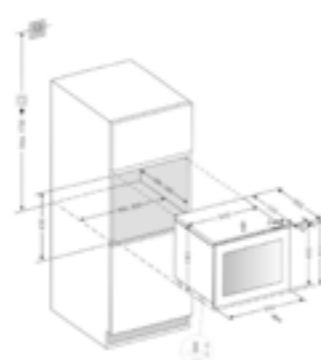

CANTINETTA DA INCASSO
Sistema di ventilazione integrato
Capacità 18 bottiglie
1 zona
Intervallo di temperatura da + 5° C a + 20 C°
Cerniera professionale con meccanismo soft close
Altezza 450 mm
Larghezza 592 mm
Profondità 559 mm
Rumorosità: 37 db
Filtro Carbone
Classe di efficienza energetica G

PVMAV4518CRL	nero-cerniera sinistra	1.830,00
PVMAV4518CRR	nero-cerniera destra	1.830,00
PVMAV4518XL	inox-cerniera sinistra	1.830,00
PVMAV4518XR	inox-cerniera destra	1.830,00

CANTINETTA DA INCASSO - PUSH TO OPEN
Sistema di ventilazione integrato
Capacità 18 bottiglie
1 zona
Intervallo di temperatura da + 5° C a + 20 C°
Cerniera professionale con meccanismo soft close
Altezza 450 mm
Larghezza 592 mm
Profondità 559 mm
Rumorosità: 37 db
Filtro Carbone
Classe di efficienza energetica G

PVMAVP4518CRL	nero-cerniera sinistra	2.254,00
PVMAVP4518CRR	nero-cerniera destra	2.254,00
PVMAVP4518XL	inox-cerniera sinistra	2.254,00
PVMAVP4518XR	inox-cerniera destra	2.254,00