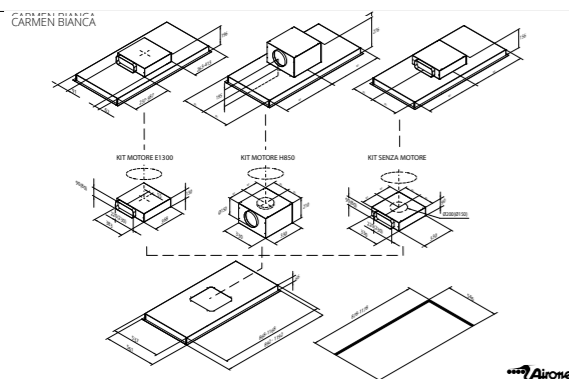

CARMEN

SPECIFICHE TECNICHE

Comandi	Telecomando
Portata	intensiva 779 (H850) m3/h
Illuminazione	STRIP LED 18.9 / 23.1 W
Rumorosità	47 - 70 dBA - intensiva 74 dBA
Finiture	BIANCO OPACO
Motore*	597 Pa
Filtri	Carbone cod. PCR1 x3 (90 cm) Carbone cod. PCR1 x4 (120 cm)

CAPPA A SOFFITTO DA 90 O 120 CM
BIANCO OPACO

Filtro carbone cod. PCR1 - € 15,00

CARMEN90BIANCATRLLED	€ 1.040,00
CARMEN120BIANCATRLLED	€ 1.166,00
KIT MOTORE E1300 LAM ZINC	€ 406,00
KIT MOTORE H850 LAM ZINC	€ 224,00
KIT MOTORE REMOTO LAM ZINC	€ 67,00

FENICE

SPECIFICHE TECNICHE

Comandi	Telecomando
Portata*	323 - 577 m3/h - intensiva 766 m3/h
Illuminazione	Power LED (4200°K)
Rumorosità*	47 - 58 dBA - intensiva 67 dBA
Finiture	Bianca: Bianco + Vetro Bianco Classic: Inox + Vetro Bianco
Motore*	597 Pa
Filtri	Carbone cod. PCR1 x2 (90 cm) Carbone cod. PCR1 x3 (120 cm)

CAPPA A SOFFITTO DA 90 O 120 CM
BIANCO + VETRO BIANCO O INOX + VETRO BIANCO

Filtro carbone cod. PCR1 - € 15,00

FENICE120BIACV - senza motore	€ 1.009,00
FENICE120BIACVMOT	€ 1.188,00
FENICE120CLASSIC - senza motore	€ 1.001,00
FENICE120CLASSICVMOT	€ 1.180,00
FENICE90BIACV - senza motore	€ 891,00
FENICE90BIACVMOT	€ 1.070,00
FENICE90CLASSIC - senza motore	€ 882,00
FENICE90CLASSICVBMOT	€ 1.062,00

* solo per versioni con motore

SALIERI EVO

SPECIFICHE TECNICHE

Comandi	Telecomando
Portata	-
Illuminazione	Strip LED 17 W (3000°K)
Rumorosità	-
Finiture	Vetro Bianco o Inox
Motore	NON INCLUSO
Filtri	Carbone cod. PCR4 (90 cm) Carbone cod. PCR10 (120 cm)

CAPPA A SOFFITTO DA 90 O 120 CM
VETRO BIANCO O INOX - SENZA MOTORE

Filtro carbone cod. PCR4 - € 18,00
Filtro carbone cod. PCR10 - € 18,00