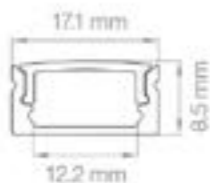

BARRA LED MODELLO PLP CON STRINGA 5050 IP 65 12 V
 Profilo in alluminio anodizzato con copertura Opalina
 Tappi laterali con/senza foro per passaggio cavo
 Molle di fissaggio

INCMLT45SUPBN	cm 45	52,00
INCMLT60SUPBN	cm 60	58,50
INCMLT70SUPBN	cm 70	60,00
INCMLT80SUPBN	cm 80	61,50
INCMLT90SUPBN	cm 90	64,50
INCMLT120SUPBN	cm 120	70,50