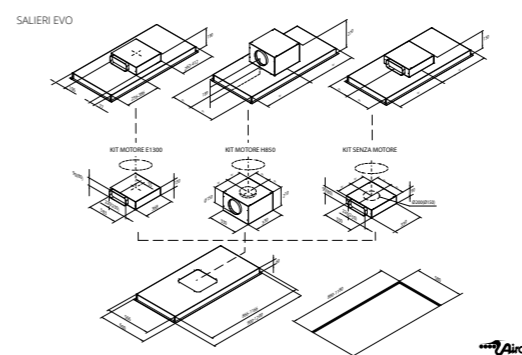

CARMEN

SPECIFICHE TECNICHE

Comandi	Telecomando
Portata	intensiva 779 (H850) m3/h
Illuminazione	STRIP LED 18.9 / 23.1 W
Rumorosità	47 - 70 dBA - intensiva 74 dBA
Finiture	BIANCO OPACO
Motore*	597 Pa
Filtri	Carbone cod. PCR1 x3 (90 cm) Carbone cod. PCR1 x4 (120 cm)

CAPPA A SOFFITTO DA 90 O 120 CM
BIANCO OPACO

Filtro carbone cod. PCR1 - € 15,00

CARMEN90BIANCATRLLED	€ 1.040,00
CARMEN120BIANCATRLLED	€ 1.166,00
KIT MOTORE E1300 LAM ZINC	€ 406,00
KIT MOTORE H850 LAM ZINC	€ 224,00
KIT MOTORE REMOTO LAM ZINC	€ 67,00

FENICE

SPECIFICHE TECNICHE

Comandi	Telecomando
Portata*	323 - 577 m3/h - intensiva 766 m3/h
Illuminazione	Power LED (4200°K)
Rumorosità*	47 - 58 dBA - intensiva 67 dBA
Finiture	Bianca: Bianco + Vetro Bianco Classic: Inox + Vetro Bianco
Motore*	597 Pa
Filtri	Carbone cod. PCR1 x2 (90 cm) Carbone cod. PCR1 x3 (120 cm)

CAPPA A SOFFITTO DA 90 O 120 CM
BIANCO + VETRO BIANCO O INOX + VETRO BIANCO

Filtro carbone cod. PCR1 - € 15,00

FENICE120BIACV - senza motore	€ 1.009,00
FENICE120BIACVMOT	€ 1.188,00
FENICE120CLASSIC - senza motore	€ 1.001,00
FENICE120CLASSICVMOT	€ 1.180,00
FENICE90BIACV - senza motore	€ 891,00
FENICE90BIACVMOT	€ 1.070,00
FENICE90CLASSIC - senza motore	€ 882,00
FENICE90CLASSICVBMOT	€ 1.062,00

* solo per versioni con motore

SALIERI EVO

SPECIFICHE TECNICHE

Comandi	Telecomando
Portata	-
Illuminazione	Strip LED 17 W (3000°K)
Rumorosità	-
Finiture	Vetro Bianco o Inox
Motore	NON INCLUSO
Filtri	Carbone cod. PCR4 (90 cm) Carbone cod. PCR10 (120 cm)

CAPPA A SOFFITTO DA 90 O 120 CM
VETRO BIANCO O INOX - SENZA MOTORE

Filtro carbone cod. PCR4 - € 18,00
Filtro carbone cod. PCR10 - € 18,00