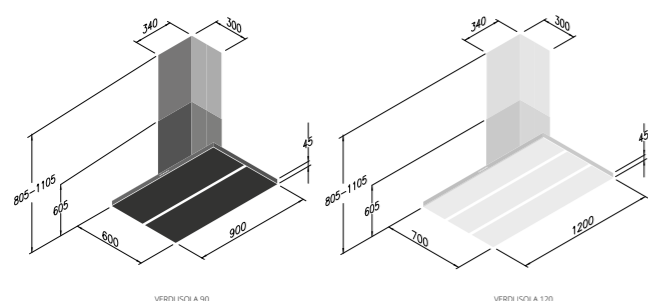

SPECIFICHE TECNICHE

Comandi	Soft Touch Retroilluminato 3+1 v
Portata	630 - 650 m3/h
Illuminazione	Strip LED 9 W
Rumorosità	47 - 66 dBA
Finiture	Bianco Opaco + vetro Bianco Antracite + Vetro Nero
Motore	563 Pa
Filtri	2X PCR4

Filtro carbone cod. PCR4 - € 18,00

CAPPA A ISOLA DA 90 O 120 CM
BIANCO O ANTRACITE