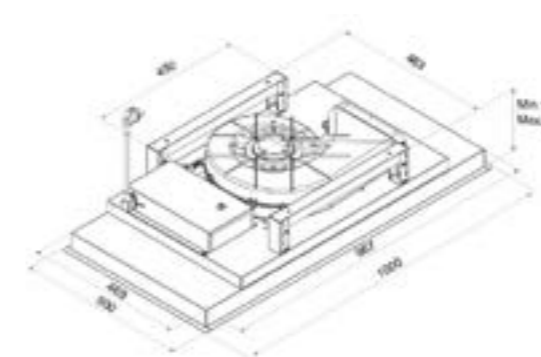

SPECIFICHE TECNICHE

Comandi	Telecomando a 6 velocità
Portata massima IEC:	753 m3/h
Illuminazione	NO
Rumorosità	45/65 db (A)
Finiture	Acciaio Inox Verniciabile
Motore	800 - EBM Motor m3/h
Filtri	Filtro grassi lavabile

Filtri carbone per versione filtrante (optional)

CAPPA A SOFFITTO DA 100 x 50 cm
ACCIAIO INOX VERNICIABILE