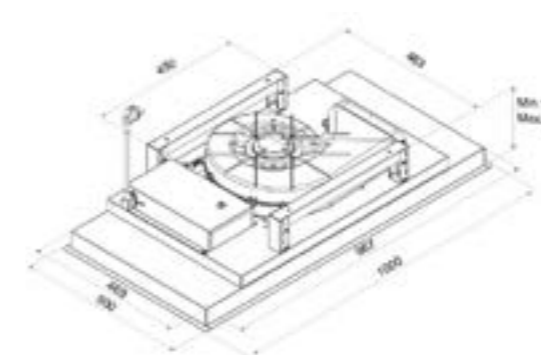

SPECIFICHE TECNICHE

Comandi	Telecomando a 6 velocità
Portata massima IEC:	753 m3/h
Illuminazione	24W Led panel with dimmer and tunable white
Rumorosità	45/65 db (A)
Finiture	Acciaio Inox Verniciabile
Motore	800 - EBM Motor m3/h
Filtri	Filtro grassi lavabile

Filtri carbone per versione filtrante (optional)

CAPPA A SOFFITTO DA 100 x 50 cm
ACCIAIO INOX CON PANNELLO LUMINOSO