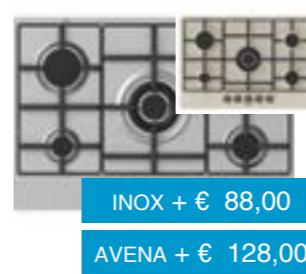

INOX + € 88,00
AVENA + € 128,00

Piano cottura da 75 cm
5 fuochi gas
Tripla corona 3800 W
Accensione sottomanopola
Griglie in piattina finitura ghisa
Valvole di sicurezza
EAN202100338 - INOX
EAN202100377 - AVENA

STS85558- AVENA

STP855***