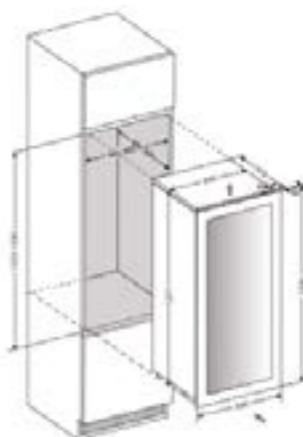

CANTINETTA DA INCASSO
Sistema di ventilazione integrato
Capacità 70 bottiglie
2 zone
Intervallo di temperatura da + 5° C a + 20 C°
Cerniera professionale con meccanismo soft close
Altezza 1234 mm
Larghezza 592 mm
Profondità 559 mm
Rumorosità: 41 db
Filtro Carbone
Classe di efficienza energetica G

PVMAV12470CRL	nero-cerniera sinistra	2.930,00
PVMAV12470CRR	nero-cerniera destra	2.930,00
PVMAV12470XL	inox-cerniera sinistra	2.930,00
PVMAV12470XR	inox-cerniera destra	2.930,00

CANTINETTA DA INCASSO - PUSH TO OPEN
Sistema di ventilazione integrato
Capacità 70 bottiglie
2 zone
Intervallo di temperatura da + 5° C a + 20 C°
Cerniera professionale con meccanismo soft close
Altezza 1234 mm
Larghezza 592 mm
Profondità 559 mm
Rumorosità: 41 db
Filtro Carbone
Classe di efficienza energetica G

PVMAVP12470CRL	nero-cerniera sinistra	3.836,00
PVMAVP12470CRR	nero-cerniera destra	3.836,00
PVMAVP12470XL	inox-cerniera sinistra	3.836,00
PVMAVP12470XR	inox-cerniera destra	3.836,00