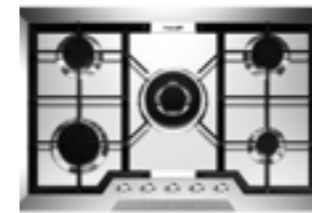

CODICE - 8458000
 EAN2021000178

7064 062 - ELETTRA

Standard: 760x500 - foro: 560x480

Piano cottura 5 fuochi 76 cm
 AISI 304 spazzolato
 Griglie in ghisa e
 coprispartifiamma smaltati
 Potenza tot. 10.700 W
 tripla corona: 3.500 W
 Accensione elettrica
 Valvolatura di sicurezza