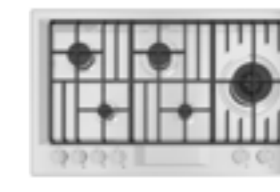

7205 032 - FL

Semifilop: 873x513 - foro: 840x480

Piano cottura 5 fuochi 87 cm
AISI 304 spazzolato
Griglie in ghisa e
coprispartifiamma smaltati
Potenza tot. 10.500 W
dual AE: 5.000 W
Accensione elettrica
Valvolatura di sicurezza

EAN20210001158