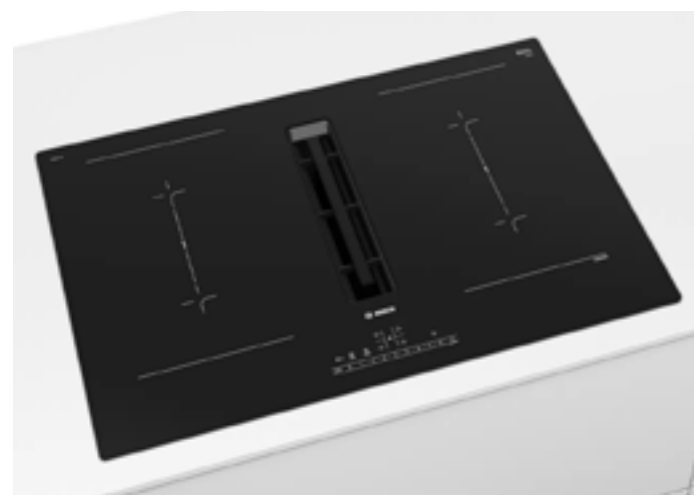

PVQ811F15E - € 2.784,00

- Piano a induzione con cappa integrata da 80 cm
- Funzione PowerBoost per ogni zona di cottura
- 4 zone di cottura con riconoscimento automatico della pentola
- Direct Select
- CombiZone: maggiore flessibilità grazie alla combinazione di due zone di cottura singole per ottenere una distribuzione uniforme del calore anche utilizzando pentole di grandi dimensioni
- MoveMode a due livelli
- Count-down timer: timer di fine cottura per ogni singola zona
- Funzione reStart
- Funzione QuickStart
- Regolazione elettronica a 17 livelli
- Autospegnimento di sicurezza
- Sicurezza bambini
- Funzione Clean: Facilità di pulizia grazie al blocco delle funzioni
- Funzione "Energy Tutor" per limitare l'assorbimento elettrico da 1 kW
- Sistema di aspirazione con 9 livelli di potenza a controllo elettronico
- Prestazioni di estrazione in espulsione canalizzata Intensivo 622 m3/h
- Prestazioni di estrazione in modalità filtrante Intensivo 615 m3/h.