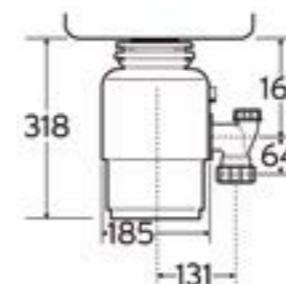

Sistema di triturazione in acciaio inossidabile a 1 fase
Tecnologia di riduzione del rumore
0,75 hp
Tappo a pezzo unico in acciaio inossidabile
Tipo di alimentazione: Continua
Controllo on-off: Interruttore pneumatico integrato
Motore: Monofase
Tempo nominale: Intermittente
Lubrificazione: Cuscinetti superiore e inferiore lubrificati permanentemente
Altezza complessiva: 318 mm
Tecnologia di dissipazione: Tecnologia di dissipazione a una fase
Capacità camera di triturazione: 980 ml
Consumo di acqua medio: Circa 4,0 l a persona, al giorno
Consumo elettrico medio: 3-4 KWH all'anno
Collegamento di scarico: 1-1/2" (3,81 cm)
Collegamento allo scarico della lavastoviglie

1972166 MODELLO 66 710,00