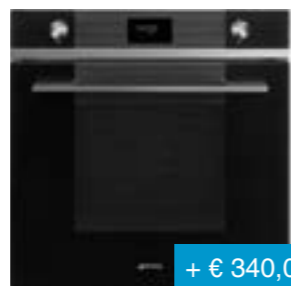

SF6101TVN1 - LINEA

+ € 340,00

Forno termoventilato, Black
10 funzioni di cottura
Volume netto: 70 l
Temperatura 30-280°C
VaporClean - Classe A+

EAN2021000981