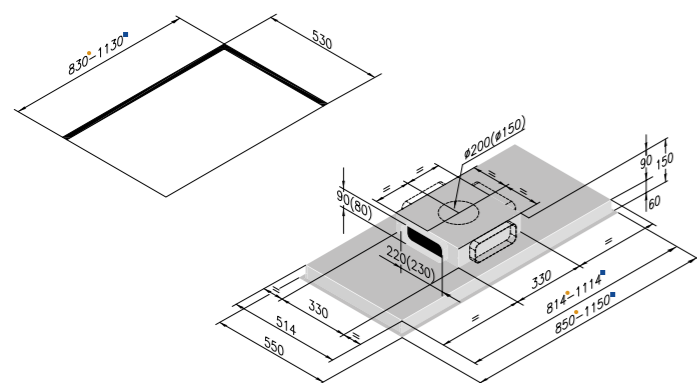

CARMEN

SPECIFICHE TECNICHE

Comandi	Telecomando
Portata	intensiva 779 (H850) m3/h
Illuminazione	STRIP LED 18.9 / 23.1 W
Rumorosità	47 - 70 dBA - intensiva 74 dBA
Finiture	BIANCO OPACO
Motore*	597 Pa
Filtri	Carbone cod. PCR1 x3 (90 cm) Carbone cod. PCR1 x4 (120 cm)

CAPPA A SOFFITTO DA 90 O 120 CM
BIANCO OPACO

Filtro carbone cod. PCR1 - € 15,00

CARMEN90BIANCATRLLED	€ 1.040,00
CARMEN120BIANCATRLLED	€ 1.166,00
KIT MOTORE E1300 LAM ZINC	€ 406,00
KIT MOTORE H850 LAM ZINC	€ 224,00
KIT MOTORE REMOTO LAM ZINC	€ 67,00

FENICE

SPECIFICHE TECNICHE

Comandi	Telecomando
Portata*	323 - 577 m3/h - intensiva 766 m3/h
Illuminazione	Power LED (4200°K)
Rumorosità*	47 - 58 dBA - intensiva 67 dBA
Finiture	Bianca: Bianco + Vetro Bianco Classic: Inox + Vetro Bianco
Motore*	597 Pa
Filtri	Carbone cod. PCR1 x2 (90 cm) Carbone cod. PCR1 x3 (120 cm)

CAPPA A SOFFITTO DA 90 O 120 CM
BIANCO + VETRO BIANCO O INOX + VETRO BIANCO

Filtro carbone cod. PCR1 - € 15,00

FENICE120BIACV - senza motore	€ 1.009,00
FENICE120BIACVMOT	€ 1.188,00
FENICE120CLASSIC - senza motore	€ 1.001,00
FENICE120CLASSICVMOT	€ 1.180,00
FENICE90BIACV - senza motore	€ 891,00
FENICE90BIACVMOT	€ 1.070,00
FENICE90CLASSIC - senza motore	€ 882,00
FENICE90CLASSICVBMOT	€ 1.062,00

* solo per versioni con motore

SALIERI EVO

SPECIFICHE TECNICHE

Comandi	Telecomando
Portata	-
Illuminazione	Strip LED 17 W (3000°K)
Rumorosità	-
Finiture	Vetro Bianco o Inox
Motore	NON INCLUSO
Filtri	Carbone cod. PCR4 (90 cm) Carbone cod. PCR10 (120 cm)

CAPPA A SOFFITTO DA 90 O 120 CM
VETRO BIANCO O INOX - SENZA MOTORE

Filtro carbone cod. PCR4 - € 18,00
Filtro carbone cod. PCR10 - € 18,00