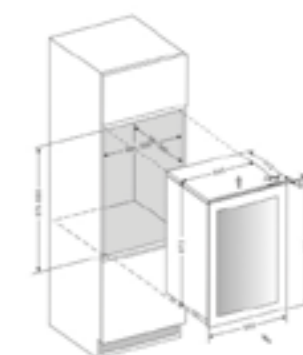

CANTINETTA DA INCASSO
Sistema di ventilazione integrato
Capacità 49 bottiglie
2 zone
Intervallo di temperatura da + 5° C a + 20 C°
Cerniera professionale con meccanismo soft close
Altezza 885 mm
Larghezza 592 mm
Profondità 559 mm
Rumorosità: 40 db
Filtro Carbone
Classe di efficienza energetica G

PVMAV8849CRL	nero-cerniera sinistra	2.604,00
PVMAV8849CRR	nero-cerniera destra	2.604,00
PVMAV8849XL	inox-cerniera sinistra	2.604,00
PVMAV8849XR	inox-cerniera destra	2.604,00

CANTINETTA DA INCASSO - PUSH TO OPEN
Sistema di ventilazione integrato
Capacità 49 bottiglie
2 zone
Intervallo di temperatura da + 5° C a + 20 C°
Cerniera professionale con meccanismo soft close
Altezza 885 mm
Larghezza 592 mm
Profondità 559 mm
Rumorosità: 40 db
Filtro Carbone
Classe di efficienza energetica G

PVMAVP8849CRL	nero-cerniera sinistra	3.286,00
PVMAVP8849CRR	nero-cerniera destra	3.286,00
PVMAVP8849XL	inox-cerniera sinistra	3.286,00
PVMAVP8849XR	inox-cerniera destra	3.286,00