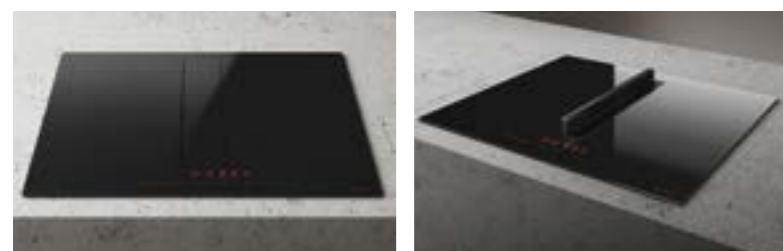

NIKOLATESLAPRIMEBLA80 - ASPIRANTE - EAN20210001845 NERO

NIKOLATESLAPRIMEBLF80 - FILTRANTE - EAN20210001939 NERO

NIKOLATESLA FLAME - a partire da € 1.845,00

- Piano a gas con cappa integrata da 83 cm
- La tradizione e la serenità di cucinare sulla fiamma oggi si sposa con una delle soluzioni più innovative sul mercato in materia di aspirazione. Un moderno ed elegante design in vetro e ghisa per portare in cucina un piano cottura tecnologicamente innovativo
- Le griglie piatte sono state accuratamente studiate per facilitare tutti i movimenti delle pentole, evitando di doverle sollevare quando si passa da un fornello all'altro, mentre la copertura posteriore completa il design generale, aggiungendo un'elegante e utile base di appoggio.
- Comandi piano: Rotativo
- Assorbimento 7,2 KW
- Power limitation 3,1 - 4,5 kW
- 4 zone di cottura
- DUAL BURNER
- Comandi cappa: Rotativo 3V+2I
- Filtro grassi alluminio incluso
- Portata intensiva: 600 m3/h Aspirante - 550 m3/h Filtrante

NIKOLATESLAFLAMEBLA88 - ASPIRANTE - EAN20210001798 NERO

NIKOLATESLAFLAMEBLF88 - FILTRANTE - EAN20210001894 NERO

NIKOLATESLA FIT - a partire da € 1.790,00

- Il NikolaTesla FIT consente la massima flessibilità, sia nella sua versione aspirante che in quella filtrante, risolvendo così tutti i problemi di spazio e non compromettendo le prestazioni della cappa, la potenza e le dimensioni della zona di cottura, **anche in basi da 60 cm.**
- Comandi piano: Touch control slider 9P+1
- Assorbimento 7,2 KW
- Power limitation 3,1 - 4,5 kW
- 4 zone di cottura
- 1 zona Bridged
- Timer
- Pot Detector
- Tenere in caldo
- Stop&GO
- Sicurezza bambini
- Comandi cappa: Touch control slider 3V+2I
- Portata intensiva 620 m3/h
- LongLife Filter ++
- Filtro grassi alluminio incluso
- Il NikolaTesla FIT regola automaticamente il livello di aspirazione, mantenendo il perfetto equilibrio tra silenzio, potenza ed efficienza energetica, grazie alla tecnologia Autocapture