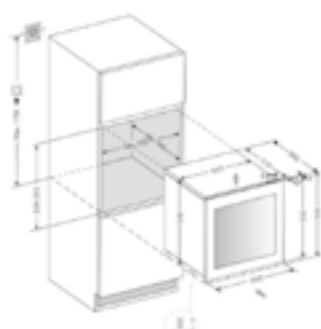

CANTINETTA DA INCASSO
Sistema di ventilazione integrato
Capacità 25 bottiglie
2 zone
Intervallo di temperatura da + 5° C a + 20 C°
Cerniera professionale con meccanismo soft close
Altezza 595 mm
Larghezza 592 mm
Profondità 559 mm
Rumorosità: 39 db
Filtro Carbone
Classe di efficienza energetica G

PVMAV6025CRL	nero-cerniera sinistra	2.426,00
PVMAV6025CRR	nero-cerniera destra	2.426,00
PVMAV6025XL	inox-cerniera sinistra	2.426,00
PVMAV6025XR	inox-cerniera destra	2.426,00

CANTINETTA DA INCASSO - PUSH TO OPEN
Sistema di ventilazione integrato
Capacità 25 bottiglie
2 zone
Intervallo di temperatura da + 5° C a + 20 C°
Cerniera professionale con meccanismo soft close
Altezza 595 mm
Larghezza 592 mm
Profondità 559 mm
Rumorosità: 39 db
Filtro Carbone
Classe di efficienza energetica G

PVMAVP6025CRL	nero-cerniera sinistra	2.862,00
PVMAVP6025CRR	nero-cerniera destra	2.862,00
PVMAVP6025XL	inox-cerniera sinistra	2.862,00
PVMAVP6025XR	inox-cerniera destra	2.862,00