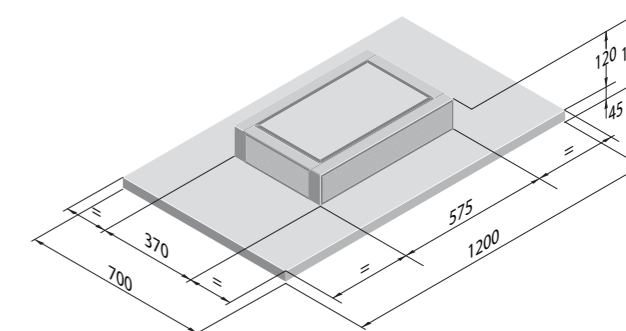

CARMEN

SPECIFICHE TECNICHE

Comandi	Telecomando
Portata	intensiva 779 (H850) m3/h
Illuminazione	STRIP LED 18.9 / 23.1 W
Rumorosità	47 - 70 dBA - intensiva 74 dBA
Finiture	BIANCO OPACO
Motore*	597 Pa
Filtri	Carbone cod. PCR1 x3 (90 cm) Carbone cod. PCR1 x4 (120 cm)

CAPPA A SOFFITTO DA 90 O 120 CM
BIANCO OPACO

Filtro carbone cod. PCR1 - € 15,00

CARMEN90BIANCATRLLED	€ 1.040,00
CARMEN120BIANCATRLLED	€ 1.166,00
KIT MOTORE E1300 LAM ZINC	€ 406,00
KIT MOTORE H850 LAM ZINC	€ 224,00
KIT MOTORE REMOTO LAM ZINC	€ 67,00

FENICE

SPECIFICHE TECNICHE

Comandi	Telecomando
Portata*	323 - 577 m3/h - intensiva 766 m3/h
Illuminazione	Power LED (4200°K)
Rumorosità*	47 - 58 dBA - intensiva 67 dBA
Finiture	Bianca: Bianco + Vetro Bianco Classic: Inox + Vetro Bianco
Motore*	597 Pa
Filtri	Carbone cod. PCR1 x2 (90 cm) Carbone cod. PCR1 x3 (120 cm)

CAPPA A SOFFITTO DA 90 O 120 CM
BIANCO + VETRO BIANCO O INOX + VETRO BIANCO

Filtro carbone cod. PCR1 - € 15,00

FENICE120BIACV - senza motore	€ 1.009,00
FENICE120BIACVMOT	€ 1.188,00
FENICE120CLASSIC - senza motore	€ 1.001,00
FENICE120CLASSICVMOT	€ 1.180,00
FENICE90BIACV - senza motore	€ 891,00
FENICE90BIACVMOT	€ 1.070,00
FENICE90CLASSIC - senza motore	€ 882,00
FENICE90CLASSICVBMOT	€ 1.062,00

* solo per versioni con motore

SALIERI EVO

SPECIFICHE TECNICHE

Comandi	Telecomando
Portata	-
Illuminazione	Strip LED 17 W (3000°K)
Rumorosità	-
Finiture	Vetro Bianco o Inox
Motore	NON INCLUSO
Filtri	Carbone cod. PCR4 (90 cm) Carbone cod. PCR10 (120 cm)

CAPPA A SOFFITTO DA 90 O 120 CM
VETRO BIANCO O INOX - SENZA MOTORE

Filtro carbone cod. PCR4 - € 18,00
Filtro carbone cod. PCR10 - € 18,00