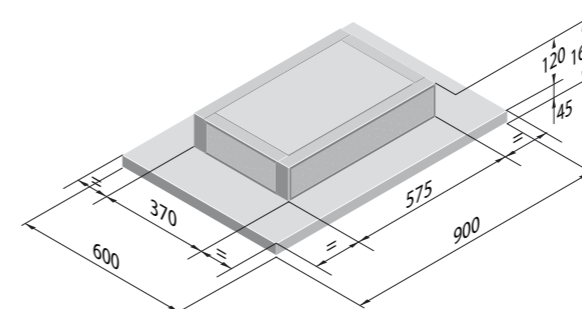

CARMEN

SPECIFICHE TECNICHE

Comandi	Telecomando
Portata	intensiva 779 (H850) m3/h
Illuminazione	STRIP LED 18.9 / 23.1 W
Rumorosità	47 - 70 dBA - intensiva 74 dBA
Finiture	BIANCO OPACO
Motore*	597 Pa
Filtri	Carbone cod. PCR1 x3 (90 cm) Carbone cod. PCR1 x4 (120 cm)

CAPPA A SOFFITTO DA 90 O 120 CM
BIANCO OPACO

Filtro carbone cod. PCR1 - € 15,00

CARMEN90BIANCATRLLED	€ 1.040,00
CARMEN120BIANCATRLLED	€ 1.166,00
KIT MOTORE E1300 LAM ZINC	€ 406,00
KIT MOTORE H850 LAM ZINC	€ 224,00
KIT MOTORE REMOTO LAM ZINC	€ 67,00

FENICE

SPECIFICHE TECNICHE

Comandi	Telecomando
Portata*	323 - 577 m3/h - intensiva 766 m3/h
Illuminazione	Power LED (4200°K)
Rumorosità*	47 - 58 dBA - intensiva 67 dBA
Finiture	Bianca: Bianco + Vetro Bianco Classic: Inox + Vetro Bianco
Motore*	597 Pa
Filtri	Carbone cod. PCR1 x2 (90 cm) Carbone cod. PCR1 x3 (120 cm)

CAPPA A SOFFITTO DA 90 O 120 CM
BIANCO + VETRO BIANCO O INOX + VETRO BIANCO

Filtro carbone cod. PCR1 - € 15,00

FENICE120BIACV - senza motore	€ 1.009,00
FENICE120BIACVMOT	€ 1.188,00
FENICE120CLASSIC - senza motore	€ 1.001,00
FENICE120CLASSICVMOT	€ 1.180,00
FENICE90BIACV - senza motore	€ 891,00
FENICE90BIACVMOT	€ 1.070,00
FENICE90CLASSIC - senza motore	€ 882,00
FENICE90CLASSICVBMOT	€ 1.062,00

* solo per versioni con motore

SALIERI EVO

SPECIFICHE TECNICHE

Comandi	Telecomando
Portata	-
Illuminazione	Strip LED 17 W (3000°K)
Rumorosità	-
Finiture	Vetro Bianco o Inox
Motore	NON INCLUSO
Filtri	Carbone cod. PCR4 (90 cm) Carbone cod. PCR10 (120 cm)

CAPPA A SOFFITTO DA 90 O 120 CM
VETRO BIANCO O INOX - SENZA MOTORE

Filtro carbone cod. PCR4 - € 18,00
Filtro carbone cod. PCR10 - € 18,00