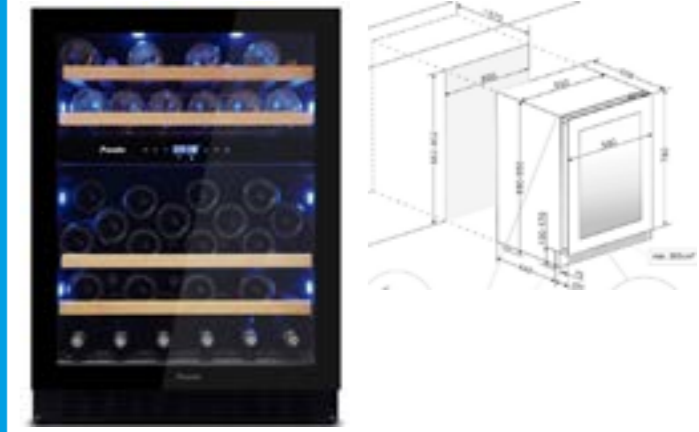

ALTEZZA PORTA 72 CM

PVMBP6045CRL	nero-cerniera sinistra	3.040,00
PVMBP6045CRR	nero-cerniera destra	3.040,00
PVMBP6045XL	inox-cerniera sinistra	3.040,00
PVMBP6045XR	inox-cerniera destra	3.040,00

CANTINETTA SOTTOPIANO - PUSH TO OPEN
Capacità 45 bottiglie
Push to Open
2 zone
Intervallo di temperatura da + 5° C a + 20 C°
Rumorosità: 40 db
Classe di efficienza energetica G