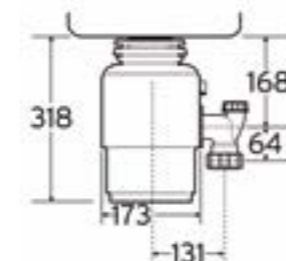

Sistema di triturazione in acciaio inossidabile a 1 fase
Tecnologia di riduzione del rumore
0,55 hp
Tappo di plastica
Tipo di alimentazione: Continua
Controllo on-off: Interruttore pneumatico integrato
Motore: Monofase
Tempo nominale: Intermittente
Lubrificazione: Cuscinetti superiore e inferiore lubrificati permanentemente
Altezza complessiva: 318 mm
Tecnologia di dissipazione: Tecnologia di dissipazione a una fase
Capacità camera di triturazione: 980 ml
Consumo di acqua medio: Circa 4,0 l a persona, al giorno
Consumo elettrico medio: 3-4 KWH all'anno
Collegamento di scarico: 1-1/2" (3,81 cm)
Collegamento allo scarico della lavastoviglie

1972056 MODELLO 56 420,00