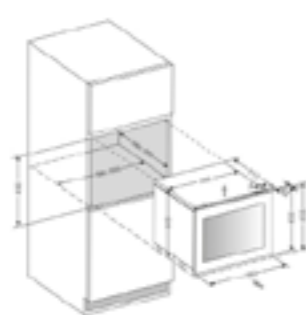

CANTINETTA DA INCASSO
Sistema di ventilazione integrato
Capacità 18 bottiglie
1 zona
Intervallo di temperatura da + 5° C a + 20 C°
Cerniera professionale con meccanismo soft close
Altezza 450 mm
Larghezza 592 mm
Profondità 559 mm
Rumorosità: 37 db
Filtro Carbone
Classe di efficienza energetica G

PVMAV4518CRL	nero-cerniera sinistra	1.830,00
PVMAV4518CRR	nero-cerniera destra	1.830,00
PVMAV4518XL	inox-cerniera sinistra	1.830,00
PVMAV4518XR	inox-cerniera destra	1.830,00

CANTINETTA DA INCASSO - PUSH TO OPEN
Sistema di ventilazione integrato
Capacità 18 bottiglie
1 zona
Intervallo di temperatura da + 5° C a + 20 C°
Cerniera professionale con meccanismo soft close
Altezza 450 mm
Larghezza 592 mm
Profondità 559 mm
Rumorosità: 37 db
Filtro Carbone
Classe di efficienza energetica G

PVMAVP4518CRL	nero-cerniera sinistra	2.254,00
PVMAVP4518CRR	nero-cerniera destra	2.254,00
PVMAVP4518XL	inox-cerniera sinistra	2.254,00
PVMAVP4518XR	inox-cerniera destra	2.254,00