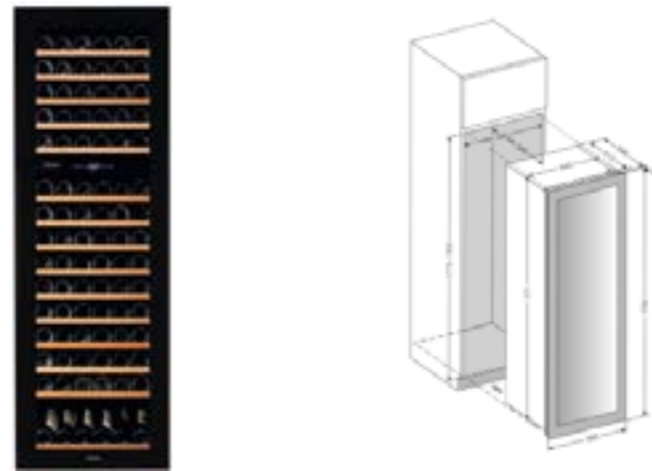

CANTINETTA DA INCASSO - PUSH TO OPEN
Sistema di ventilazione integrato
Capacità 112 bottiglie
2 zone
Intervallo di temperatura da + 5° C a + 20 C°
Cerniera professionale con meccanismo soft close
Altezza 1784 mm
Larghezza 592 mm
Profondità 559 mm
Rumorosità: 41 db
Filtro Carbone
Classe di efficienza energetica G

PVMAVP178112CRL	nero-cerniera sinistra	5.670,00
PVMAVP178112CRR	nero-cerniera destra	5.670,00
PVMAVP178112XL	inox-cerniera sinistra	5.670,00
PVMAVP178112XR	inox-cerniera destra	5.670,00