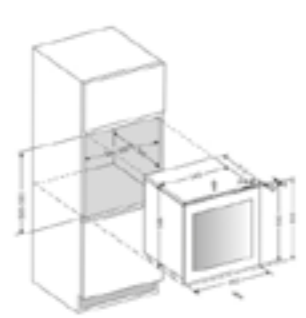

CANTINETTA DA INCASSO
Sistema di ventilazione integrato
Capacità 25 bottiglie
2 zone
Intervallo di temperatura da + 5° C a + 20 C°
Cerniera professionale con meccanismo soft close
Altezza 595 mm
Larghezza 592 mm
Profondità 559 mm
Rumorosità: 39 db
Filtro Carbone
Classe di efficienza energetica G

PVMAV6025CRL	nero-cerniera sinistra	2.426,00
PVMAV6025CRR	nero-cerniera destra	2.426,00
PVMAV6025XL	inox-cerniera sinistra	2.426,00
PVMAV6025XR	inox-cerniera destra	2.426,00

CANTINETTA DA INCASSO - PUSH TO OPEN
Sistema di ventilazione integrato
Capacità 25 bottiglie
2 zone
Intervallo di temperatura da + 5° C a + 20 C°
Cerniera professionale con meccanismo soft close
Altezza 595 mm
Larghezza 592 mm
Profondità 559 mm
Rumorosità: 39 db
Filtro Carbone
Classe di efficienza energetica G

PVMAVP6025CRL	nero-cerniera sinistra	2.862,00
PVMAVP6025CRR	nero-cerniera destra	2.862,00
PVMAVP6025XL	inox-cerniera sinistra	2.862,00
PVMAVP6025XR	inox-cerniera destra	2.862,00