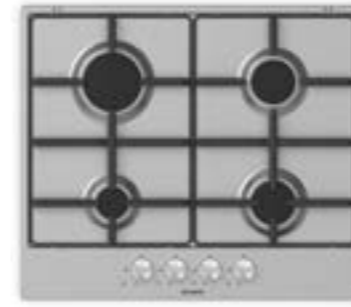

EAN20210001020

SCHOCK POKER SCHOCK - € 2.038,00

code 2021001019

STS64IX

Piano cottura a gas 60 cm
4 fuochi gas
Accensione sottomanopola
Valvole di sicurezza
Griglie e coperchietti opachi finitura ghisa

EAN2021000266