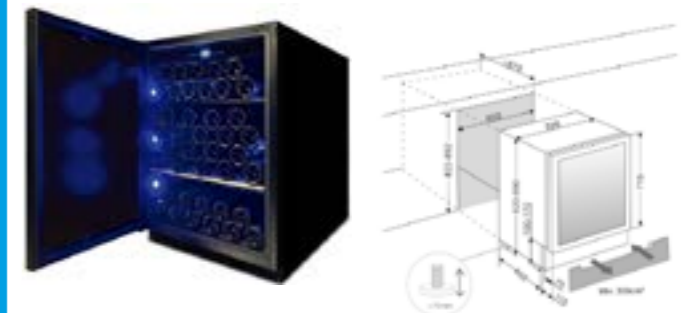

CANTINA DA INVECCHIAMENTO SOTTOPIANO
vetro nero
66 BOTT
Intervallo di temperatura da + 5° C a + 20 C°
filtro carbone
595x890x575
Classe energetica E

PBE8966CRL	nero-cerniera sinistra	2.408,00
PBE8966CRR	nero-cerniera destra	2.408,00