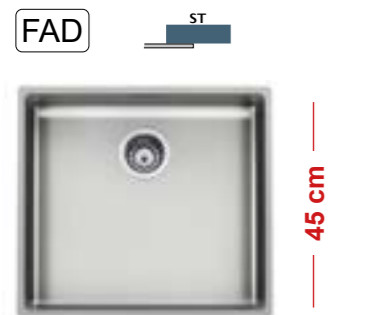

45 cm

CODICE - 3141 850
AISI 304 spazzolato
vasca: 50x45 cm
dimensioni: 530x480
incasso: vedi sito web
piletta: 3 1/2"

- FAD1 € 850,00
- FAD2 € 624,00
- FAD3 € 610,00
- FAD4 € 572,00
- FAD5 € 548,00

EAN2021000392