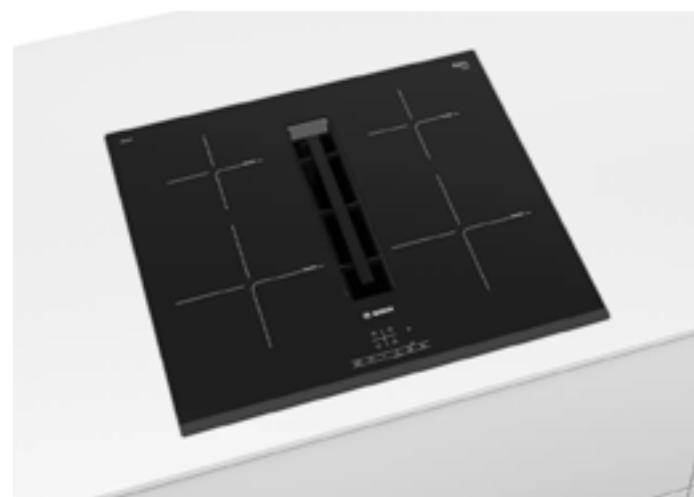

PIE631B15E - € 2.170,00

- Piano a induzione con cappa integrata da 60 cm
- Funzione PowerBoost per ogni zona di cottura
- 4 zone di cottura con riconoscimento automatico della pentola
- TouchSelect
- Count-down timer: timer di fine cottura per ogni singola zona
- Funzione reStart
- Funzione QuickStart
- Regolazione elettronica a 17 livelli
- Autospegnimento di sicurezza
- Sicurezza bambini
- Funzione Clean: Facilità di pulizia grazie al blocco delle funzioni
- Funzione "Energy Tutor" per limitare l'assorbimento elettrico da 1 kW
- Sistema di aspirazione con 9 livelli di potenza a controllo elettronico
- Prestazioni di estrazione in espulsione canalizzata Intensivo 575 m3/h
- Prestazioni di estrazione in modalità filtrante Intensivo 565 m3/h.

**KIT PER RICIRCOLO NON CANALIZZATO € 158,00
CODICE HEZ9VRUD0**

**KIT PER RICIRCOLO NON CANALIZZATO € 192,00
DIFFUSORE D'ARIA INCLUSO. CODICE HEZ9VRPD0**