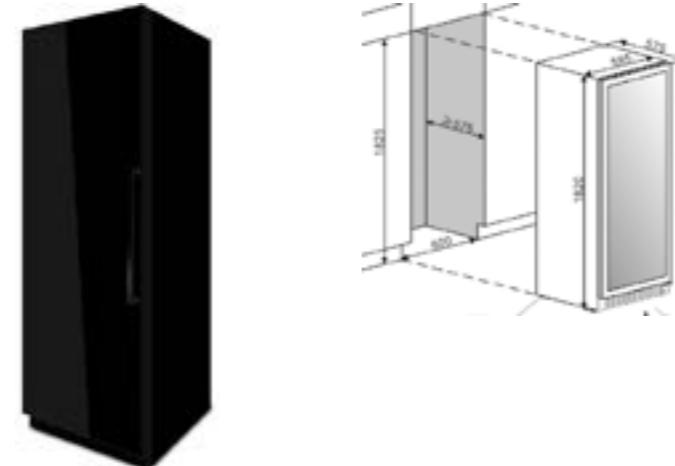

CANTINA DA INVECCHIAMENTO
vetro nero
190 BOTT
Intervallo di temperatura da + 5° C a + 20 C°
filtro carbone
595x1820x575
Classe energetica G

PBE182190CRL	nero-cerniera sinistra	4.394,00
PBE182190CRR	nero-cerniera destra	4.394,00