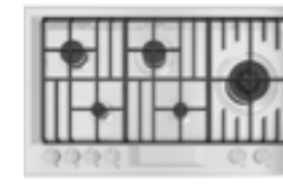

7201 032 - FL

Standard: 860x500 - foro: 840x480

Piano cottura 5 fuochi 87 cm
AISI 304 spazzolato
Griglie in ghisa e
coprispartifiamma smaltati
Potenza tot. 10.500 W
dual AE: 5.000 W
Accensione elettrica
Valvolatura di sicurezza

EAN2021000964