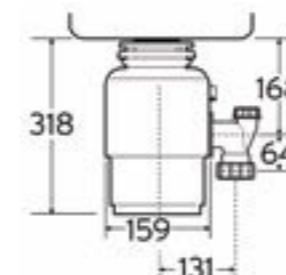

Sistema di triturazione in acciaio inossidabile a 1 fase
Tecnologia di riduzione del rumore
0,55 hp
Tappo di plastica
Tipo di alimentazione: Continua
Controllo on-off: Interruttore a muro o interruttore pneumatico integrato
Motore: Monofase
Tempo nominale: Intermittente
Lubrificazione: Cuscinetti superiore e inferiore lubrificati permanentemente
Altezza complessiva: 319 mm
Tecnologia di dissipazione: Tecnologia di dissipazione a una fase
Capacità camera di triturazione: 980 ml
Consumo di acqua medio: Circa 4,0 l a persona, al giorno
Consumo elettrico medio: 3-4 KWH all'anno
Collegamento di scarico: 1-1/2" (3,81 cm)
Collegamento allo scarico della lavastoviglie

1972046 MODELLO 46 299,00