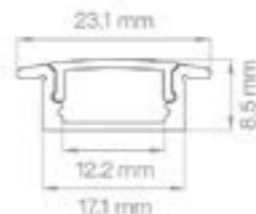

BARRA LED MODELLO PLP CON STRINGA 5050 IP 65 12 V
 Profilo in alluminio anodizzato con copertura Opalina
 Tappi laterali con/senza foro per passaggio cavo
 Molle di fissaggio

INCMLT45SUPBN	cm 45	52,00
INCMLT60SUPBN	cm 60	58,50
INCMLT70SUPBN	cm 70	60,00
INCMLT80SUPBN	cm 80	61,50
INCMLT90SUPBN	cm 90	64,50
INCMLT120SUPBN	cm 120	70,50