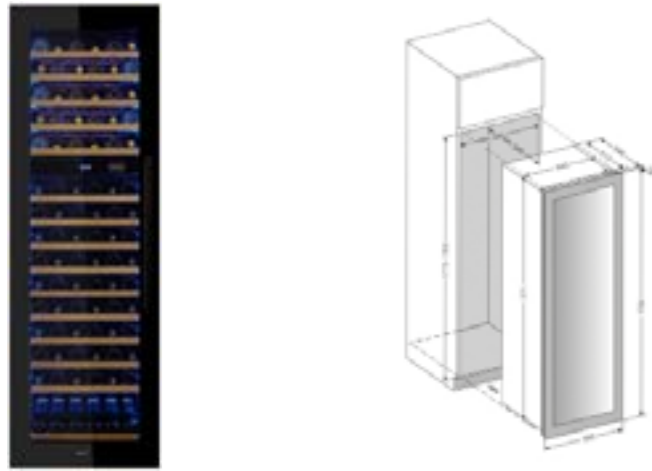

CANTINETTA DA INCASSO
Sistema di ventilazione integrato
Capacità 112 bottiglie
2 zone
Intervallo di temperatura da + 5° C a + 20 C°
Cerniera professionale con meccanismo soft close
Altezza 1784 mm
Larghezza 592 mm
Profondità 559 mm
Rumorosità: 41 db
Filtro Carbone
Classe di efficienza energetica G

PVMAV178112CRL	nero-cerniera sinistra	4.696,00
PVMAV178112CRR	nero-cerniera destra	4.696,00
PVMAV178112XL	inox-cerniera sinistra	4.696,00
PVMAV178112XR	inox-cerniera destra	4.696,00