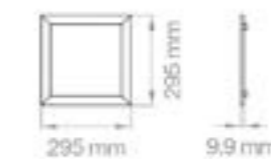

Pannello LED 40W - 230V da incasso, sospensione o superficie
Incluso Driver esterno precablato

PAN30BN	30 X 30 cm	52,00