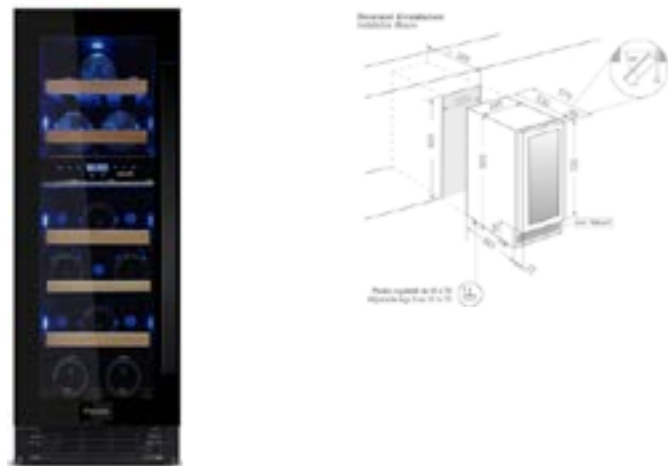

CANTINETTA SOTTOPIANO
Capacità 16 bottiglie
2 zone
Intervallo di temperatura da + 5° C a + 20 C°
Altezza 820 mm
Larghezza 295 mm
Profondità 575 mm
Rumorosità: 39 db
Classe di efficienza energetica G

PVMB3016CRL	nero-cerniera sinistra	1.394,00
PVMB3016CRR	nero-cerniera destra	1.394,00
PVMB3016XL	inox-cerniera sinistra	1.394,00
PVMB3016XR	inox-cerniera destra	1.394,00