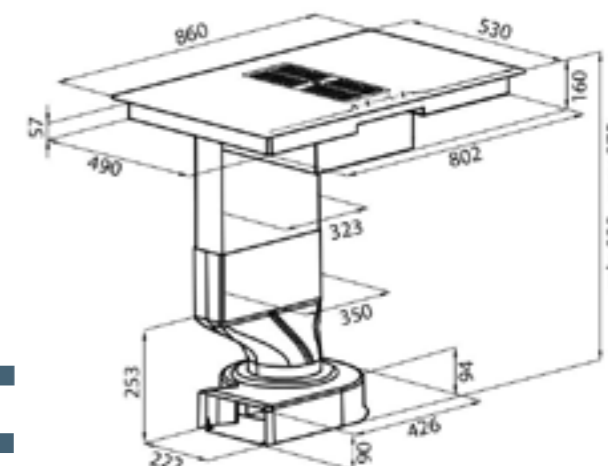

Semifilo: 860x530 - foro: 810x500 mm
Filotop: 860x530 - foro: vedi sito web

7122 053 - KS

Forno multifunzione 60x60 cm
volume 70 litri - 7 funzioni
Timer di fine cottura - Porta
Soft-Closing - Porta a 3 vetri
1 guida telescopica
Preriscaldamento rapido
Smaltatura Easy Clean
Classe energetica: A

EAN2021000668

7120 055 - KS

Forno multifunzione 60x60 cm
volume 70 litri - 10 funzioni di cottura
Programmazione elettronica di
inizio-fine cottura
Porta Soft-Closing - Manopole
di selezione a scomparsa (PP)
1 guida telescopica
Classe energetica: A

EAN2021000936

7126 047 - KE

Forno multifunzione 90x60 cm
volume lordo 103 litri
9 funzioni di cottura
Programmazione elettronica di
inizio-fine cottura
Preriscaldamento rapido
Display digitale
Finitura Anti-touch
Classe energetica: A

EAN20210001288

7141 043 - KE

Forno multifunzione 60x60 cm
volume 70 litri - 7 funzioni
Programmazione elettronica di
inizio-fine cottura
Preriscaldamento rapido
1 guida telescopica - Porta 3 vetri
Finitura Anti-touch
Classe energetica: A

EAN2021000752

Caratteristiche induzione:

programmazione elettronica
doppia funzione Bridge
funzione PowerControl
9 settaggi di potenza per zona
più funzione Powerboost
comandi touch control
pot detector
dotazioni di sicurezza
P. max assorbita 3.000, 4.000, 7.400 W

Caratteristiche aspirazione:

Funzionamento aspirante
programmazione elettronica
6 velocità di aspirazione (4 + 2 intensive)
2 filtri antigrasso lavabili
spegnimento ritardato automatico
avvisi di saturazione filtri antigrasso e carbone
funzionamento filtrante opzionale con filtri carbone
Portata: 680 m3/h - motore EBM
Classe energetica: A++

Accessori:

cod. 9700 529 - filtro carbone sottogriglia rigenerabile
cod. 9700 539 - mascherina da zoccolo
cod. 9700 574 - filtro professional per zoccolo da 100/150 mm
cod. 9700 575 - ricarica per filtro zoccolo
elementi di canalizzazione sotto-zoccolo non compresi

7151 010 - KS

Micro+grill 60x38 cm
volume 25 litri • 5 funzioni
8 programmi Self Cooking
5 livelli potenza fino a 900 W
(1000 W Grill)
Programmazione elettronica
Camera di cottura in acciaio inox

EAN2021000396

2950 002 - ELETTRA

Lavastoviglie Sc. Totale 60 cm
Classe energetica E
Numero coperti 12
Emissione rumore: 47 dB(A)
5 programmi lavaggio
Funzione mezzo carico
Sistema di sicurezza Acquastop
Programmazione differita 19 ore

EAN2021000702

2941 001 - KS PLUS

Lavastoviglie
Classe energetica F
Numero coperti 13
Emissione rumore: 48 dB(A)
10 programmi di lavaggio:
Sistema di sicurezza Acquastop
Opzione Mezzo carico distribuito
Programmazione differita 24h

EAN20210001020