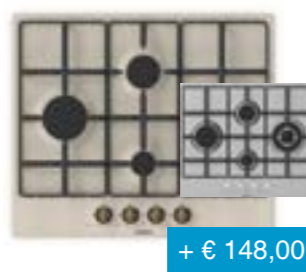

EAN20210001014

STS32IX

- € 40,00

Piano cottura da 30 cm
2 fuochi gas
Accensione sottomanopola
Griglie in piattina finitura ghisa
Valvole di sicurezza

EAN2021000211

STS3258 - NERO

STS64558- AVENA

+ € 148,00