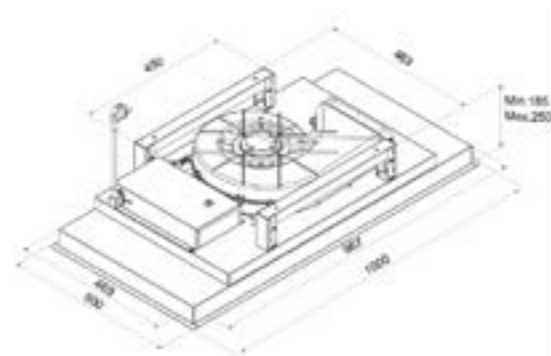

SPECIFICHE TECNICHE

Comandi	Telecomando a 6 velocità
Portata massima IEC:	753 m3/h
Illuminazione	LED 7,8 W
Rumorosità	45/65 db (A)
Finiture	Acciaio Inox + Vetro
Motore	800 - EBM Motor m3/h
Filtri	Filtro grassi lavabile

Filtri carbone per versione filtrante (optional)

CAPPA A SOFFITTO DA 100 x 50 cm
ACCIAIO INOX + VETRO