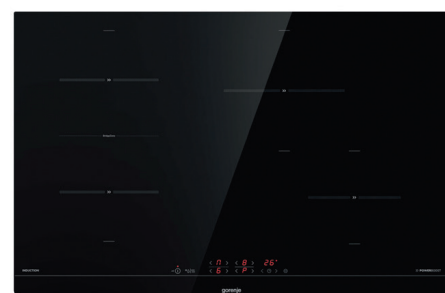

+ € 225,00

IT843BSC

Piano cottura a induzione 80 cm
4 zone di cottura
Funzione Bridgezone
Funzione Power Management
Potenza massima: 7200 W

LISTINO 730,00 €