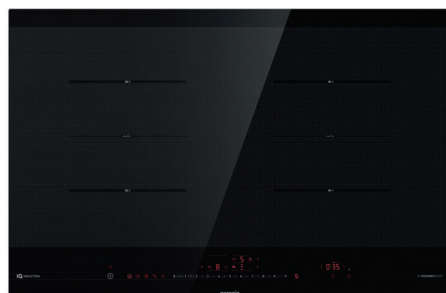

+ € 225,00

**IT843BSC**

Piano cottura a induzione 80 cm  
4 zone di cottura  
Funzione Bridgezone  
Funzione Power Management  
Potenza massima: 7200 W

LISTINO 730,00 €

+ € 465,00

**IS846BG**

Piano cottura a induzione 80 cm  
4 zone di cottura  
Programmi IQ  
Area Flex - Cucina a step  
Funzione Power Management  
Potenza massima: 7360 W