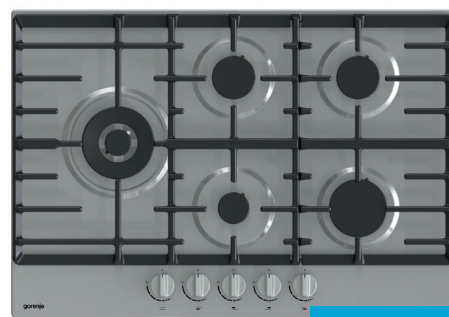

**HS214 - SOUNDBAR- HISENSE  
VALORE COMMERCIALE € 99,00**

OFFERTA VALIDA FINO AD ESAURIMENTO SCORTE

PROMO TV 43" - SOUNDBAR

VARIANTI POKER GORENJE

**BO6727E03BG**

- € 45,00

Forno elettrico multifunzione  
12 funzioni di cottura  
Controllo Meccanico della temperatura  
Manopole Push Pull  
Contaminuti meccanico  
Volume cavità: 77 l - Classe A  
LISTINO 425,00 €

**NRKI4181E3**

+ € 260,00

Frigorifero combinato da incasso  
NoFrost  
Tipo di cerniere: A traino  
Capacità totale 258 l  
Display digitale a LED  
Classe F  
LISTINO 970,00 €

**IT640BSC**

+ € 70,00

Piano cottura a induzione 60 cm  
4 zone di cottura  
Indicatore di calore residuo  
Funzione Power Management  
Potenza massima: 7200 W  
LISTINO 425,00 €

**GW751X**

+ € 170,00

Piano cottura a gas 75 cm  
Tipo di griglie: Griglie in ghisa  
Accensione simultanea  
Bruciatore Wok 4,05 kW  
**Foro Incasso: 71,5 x 49 cm**  
LISTINO 525,00 €

**GV631D60**

+ € 90,00