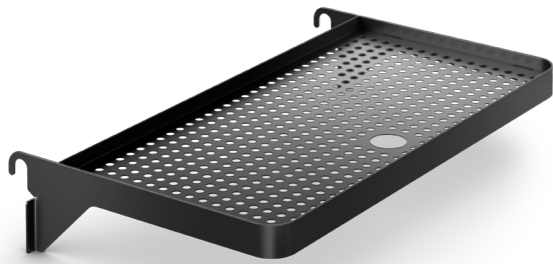

ACCESSORI DOMETIC MOBAR

Estensione
MoBar 50
Codice 9600028664