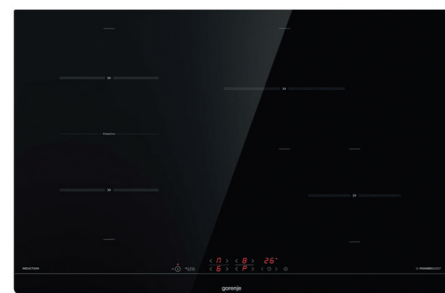

Frigorifero combinato da incasso
Tipo di cerniere: A traino - Ventilato
Capacità lorda/netta totale: 263 / 260 l.
Controllo meccanico delle funzioni
Classe F
LISTINO 820,00 €

IT843BSC

+ € 240,00

Piano cottura a induzione 80 cm
4 zone di cottura
Funzione Bridgezone
Funzione Power Management
Potenza massima: 7200 W
LISTINO 775,00 €