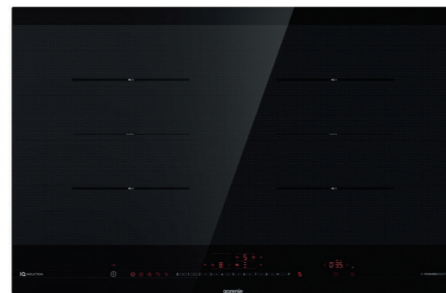

IS846BG

+ € 495,00

Piano cottura a induzione 80 cm
4 zone di cottura
Programmi IQ
Area Flex - Cucina a step
Funzione Power Management
Potenza massima: 7360 W
LISTINO 1.030,00 €