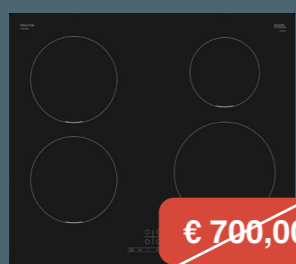

INCASSO

BIS

~~€ 598,00~~

HBA514BR0
538,00 €

~~€ 700,00~~

PUE611BB5D
630,00 €

EXTRA 10%

TRIS

~~€ 598,00~~

HBA514BR0
538,00 €

~~€ 700,00~~

PUE611BB5D
630,00 €

~~€ 1.012,00~~

SMH4HCX48E
910,00 €

EXTRA 10%

POKER