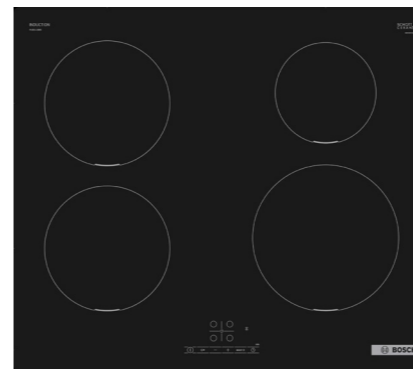

PWP611BB5E

Piano Induzione 60 cm
1 zona CombInduction
2 zone standard
TouchSelect
Finitura con frontale smussato
EnergyTutor

HBA514BR0

- Forno incasso 60 cm
- Acciaio Inox
- 7 funzioni: MultiCottura Hotair 3D, Riscaldamento superiore e inferiore, Grill Ventilato, Grill a superficie grande, Funzione Pizza, Aria calda delicata, Riscaldamento inferiore
- Display Digitale LED rosso
- Regolazione della temperatura da 50 a 275°C
- Volume cavità: 71 l - Manopole fisse
- Classe di efficienza energetica A

PUE611BB5D

- Piano cottura induzione 60 cm
- Vetroceramica
- 4 zone di cottura con riconoscimento automatico della pentola
- Senza cornice
- Funzione PowerBoost per ogni zona di cottura
- Comandi frontali TouchControl
- Display Elettronico
- Regolazione elettronica 17 livelli
- Funzione "Energy Tutor" per limitare l'assorbimento da 1 kW