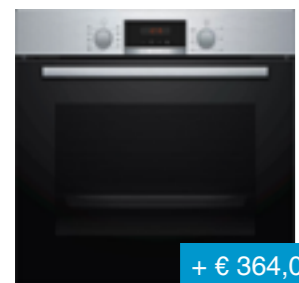

Forno combinato a vapore
(ADDED STEAM)
30 programmi automatici
Autopulizia Pirolitica
12 funzioni - Cottura 3D
LCD bianco
Manopole Push
Classe A

EAN20220001644

HBA173BR1

+ € 364,00

Forno da incasso - SERIE 2
Display digitale LED rosso
Pirolisi - Orologio elettronico
10 programmi automatici
5 funzioni Cottura 3D
Classe A - Volume cavità 71 lt