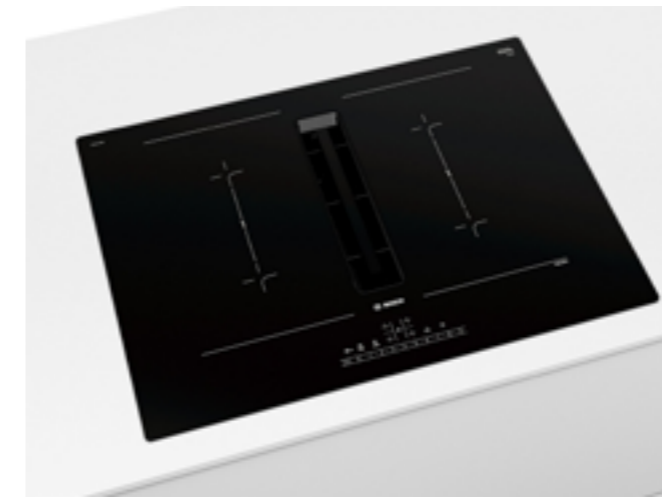

PVQ711F15E - ASPIRANTE - EAN20220002890
NERO - 70 CM

PVQ711F15E - € 2.890,00

- Piano a induzione con cappa integrata da 70 cm
- Funzione PowerBoost per ogni zona di cottura
- 4 zone di cottura con riconoscimento automatico della pentola
- Direct Select
- CombiZone: maggiore flessibilità grazie alla combinazione di due zone di cottura singole per ottenere una distribuzione uniforme del calore anche utilizzando pentole di grandi dimensioni
- MoveMode a due livelli
- Count-down timer: timer di fine cottura per ogni singola zona
- Funzione reStart
- Funzione QuickStart
- Regolazione elettronica a 17 livelli
- Autospegnimento di sicurezza
- Sicurezza bambini
- Funzione Clean: Facilità di pulizia grazie al blocco delle funzioni
- Funzione "Energy Tutor" per limitare l'assorbimento elettrico da 1 kW
- Sistema di aspirazione con 9 livelli di potenza a controllo elettronico
- Prestazioni di estrazione in espulsione canalizzata Intensivo 622 m3/h
- Prestazioni di estrazione in modalità filtrante Intensivo 615 m3/h.

**KIT PER RICIRCOLO NON CANALIZZATO € 168,00
CODICE HEZ9VRUD0**

**KIT PER RICIRCOLO NON CANALIZZATO € 204,00
DIFFUSORE D'ARIA INCLUSO. CODICE HEZ9VRPD0**