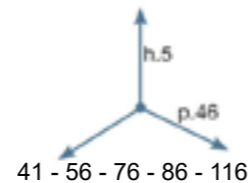

CANTINA / MINIBAR
Tecnologia brevettata Smart di ultima generazione. Consumi ridottissimi e compartimenti a doppia temperatura, questa combinazione unica di cantina vino e minibar garantisce un funzionamento totalmente silenzioso.

Altezza 720 mm
Larghezza 640 mm
Profondità 600 mm
Classe di Prodotto 99 lt
Potenza 35 W
Tecnologia Compressore
Porta vetro
Voltaggio 230 V
Classe di efficienza energetica F

Tipo di installazione: Incasso

KCELLAR36ECOSMART

2.020,00