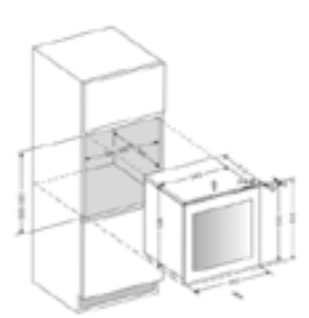

CANTINETTA DA INCASSO
Sistema di ventilazione integrato
Capacità 25 bottiglie
2 zone
Intervallo di temperatura da + 5° C a + 20 C°
Cerniera professionale con meccanismo soft close
Altezza 595 mm
Larghezza 592 mm
Profondità 559 mm
Rumorosità: 39 db
Filtro Carbone
Classe di efficienza energetica G

PVMAV6025CRL	nero-cerniera sinistra	2.752,00
PVMAV6025CRR	nero-cerniera destra	2.752,00
PVMAV6025XL	inox-cerniera sinistra	2.752,00
PVMAV6025XR	inox-cerniera destra	2.752,00

CANTINETTA DA INCASSO - PUSH TO OPEN
Sistema di ventilazione integrato
Capacità 25 bottiglie
2 zone
Intervallo di temperatura da + 5° C a + 20 C°
Cerniera professionale con meccanismo soft close
Altezza 595 mm
Larghezza 592 mm
Profondità 559 mm
Rumorosità: 39 db
Filtro Carbone
Classe di efficienza energetica G

PVMAVP6025CRL	nero-cerniera sinistra	3.364,00
PVMAVP6025CRR	nero-cerniera destra	3.364,00
PVMAVP6025XL	inox-cerniera sinistra	3.364,00
PVMAVP6025XR	inox-cerniera destra	3.364,00