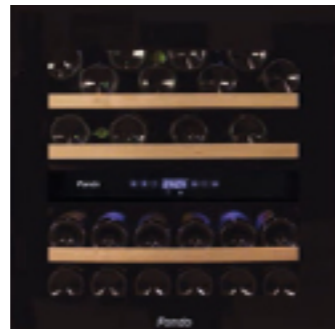

CANTINETTA DA INCASSO
Sistema di ventilazione integrato
Capacità 25 bottiglie
2 zone
Intervallo di temperatura da + 5° C a + 20 C°
Cerniera professionale con meccanismo soft close
Altezza 595 mm
Larghezza 592 mm
Profondità 559 mm
Rumorosità: 39 db
Filtro Carbone
Classe di efficienza energetica G

PVMAV6025CRL	nero-cerniera sinistra	2.752,00
PVMAV6025CRR	nero-cerniera destra	2.752,00
PVMAV6025XL	inox-cerniera sinistra	2.752,00
PVMAV6025XR	inox-cerniera destra	2.752,00

CANTINETTA DA INCASSO - PUSH TO OPEN
Sistema di ventilazione integrato
Capacità 25 bottiglie
2 zone
Intervallo di temperatura da + 5° C a + 20 C°
Cerniera professionale con meccanismo soft close
Altezza 595 mm
Larghezza 592 mm
Profondità 559 mm
Rumorosità: 39 db
Filtro Carbone
Classe di efficienza energetica G

PVMAVP6025CRL	nero-cerniera sinistra	3.364,00
PVMAVP6025CRR	nero-cerniera destra	3.364,00
PVMAVP6025XL	inox-cerniera sinistra	3.364,00
PVMAVP6025XR	inox-cerniera destra	3.364,00