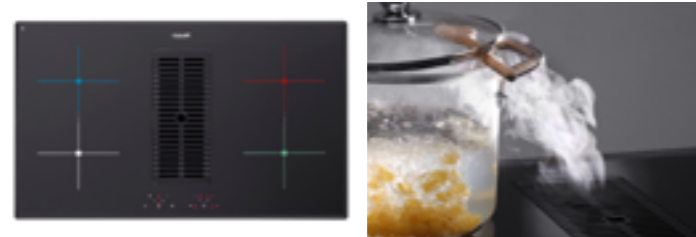

7391 245 - MILANO AIR - EAN20220003280
NERO - 86 CM