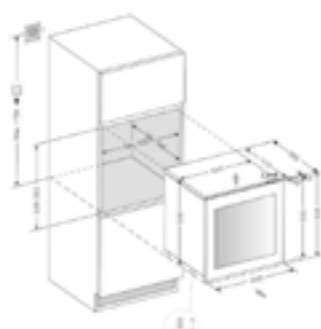

CANTINETTA DA INCASSO
Sistema di ventilazione integrato
Capacità 25 bottiglie
2 zone
Intervallo di temperatura da + 5° C a + 20 C°
Cerniera professionale con meccanismo soft close
Altezza 595 mm
Larghezza 592 mm
Profondità 559 mm
Rumorosità: 39 db
Filtro Carbone
Classe di efficienza energetica G

PVMAV6025CRL	nero-cerniera sinistra	2.752,00
PVMAV6025CRR	nero-cerniera destra	2.752,00
PVMAV6025XL	inox-cerniera sinistra	2.752,00
PVMAV6025XR	inox-cerniera destra	2.752,00

CANTINETTA DA INCASSO - PUSH TO OPEN
Sistema di ventilazione integrato
Capacità 25 bottiglie
2 zone
Intervallo di temperatura da + 5° C a + 20 C°
Cerniera professionale con meccanismo soft close
Altezza 595 mm
Larghezza 592 mm
Profondità 559 mm
Rumorosità: 39 db
Filtro Carbone
Classe di efficienza energetica G

PVMAVP6025CRL	nero-cerniera sinistra	3.364,00
PVMAVP6025CRR	nero-cerniera destra	3.364,00
PVMAVP6025XL	inox-cerniera sinistra	3.364,00
PVMAVP6025XR	inox-cerniera destra	3.364,00