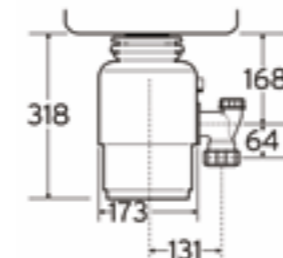

Sistema di triturazione in acciaio inossidabile a 1 fase
Tecnologia di riduzione del rumore
0,55 hp
Tappo di plastica
Tipo di alimentazione: Continua
Controllo on-off: Interruttore pneumatico integrato
Motore: Monofase
Tempo nominale: Intermittente
Lubrificazione: Cuscinetti superiore e inferiore lubrificati permanentemente
Altezza complessiva: 318 mm
Tecnologia di dissipazione: Tecnologia di dissipazione a una fase
Capacità camera di triturazione: 980 ml
Consumo di acqua medio: Circa 4,0 l a persona, al giorno
Consumo elettrico medio: 3-4 KWH all'anno
Collegamento di scarico: 1-1/2" (3,81 cm)
Collegamento allo scarico della lavastoviglie

1972056 MODELLO 56 462,00