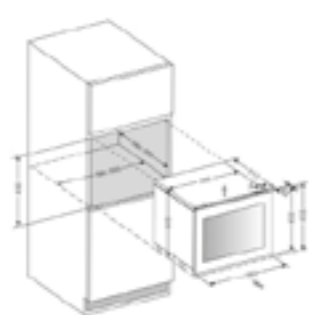

CANTINETTA DA INCASSO
Sistema di ventilazione integrato
Capacità 18 bottiglie
1 zona
Intervallo di temperatura da + 5° C a + 20 C°
Cerniera professionale con meccanismo soft close
Altezza 450 mm
Larghezza 592 mm
Profondità 559 mm
Rumorosità: 37 db
Filtro Carbone
Classe di efficienza energetica G

PVMAV4518CRL	nero-cerniera sinistra	2.082,00
PVMAV4518CRR	nero-cerniera destra	2.082,00
PVMAV4518XL	inox-cerniera sinistra	2.082,00
PVMAV4518XR	inox-cerniera destra	2.082,00

CANTINETTA DA INCASSO - PUSH TO OPEN
Sistema di ventilazione integrato
Capacità 18 bottiglie
1 zona
Intervallo di temperatura da + 5° C a + 20 C°
Cerniera professionale con meccanismo soft close
Altezza 450 mm
Larghezza 592 mm
Profondità 559 mm
Rumorosità: 37 db
Filtro Carbone
Classe di efficienza energetica G

PVMAVP4518CRL	nero-cerniera sinistra	2.590,00
PVMAVP4518CRR	nero-cerniera destra	2.590,00
PVMAVP4518XL	inox-cerniera sinistra	2.590,00
PVMAVP4518XR	inox-cerniera destra	2.590,00