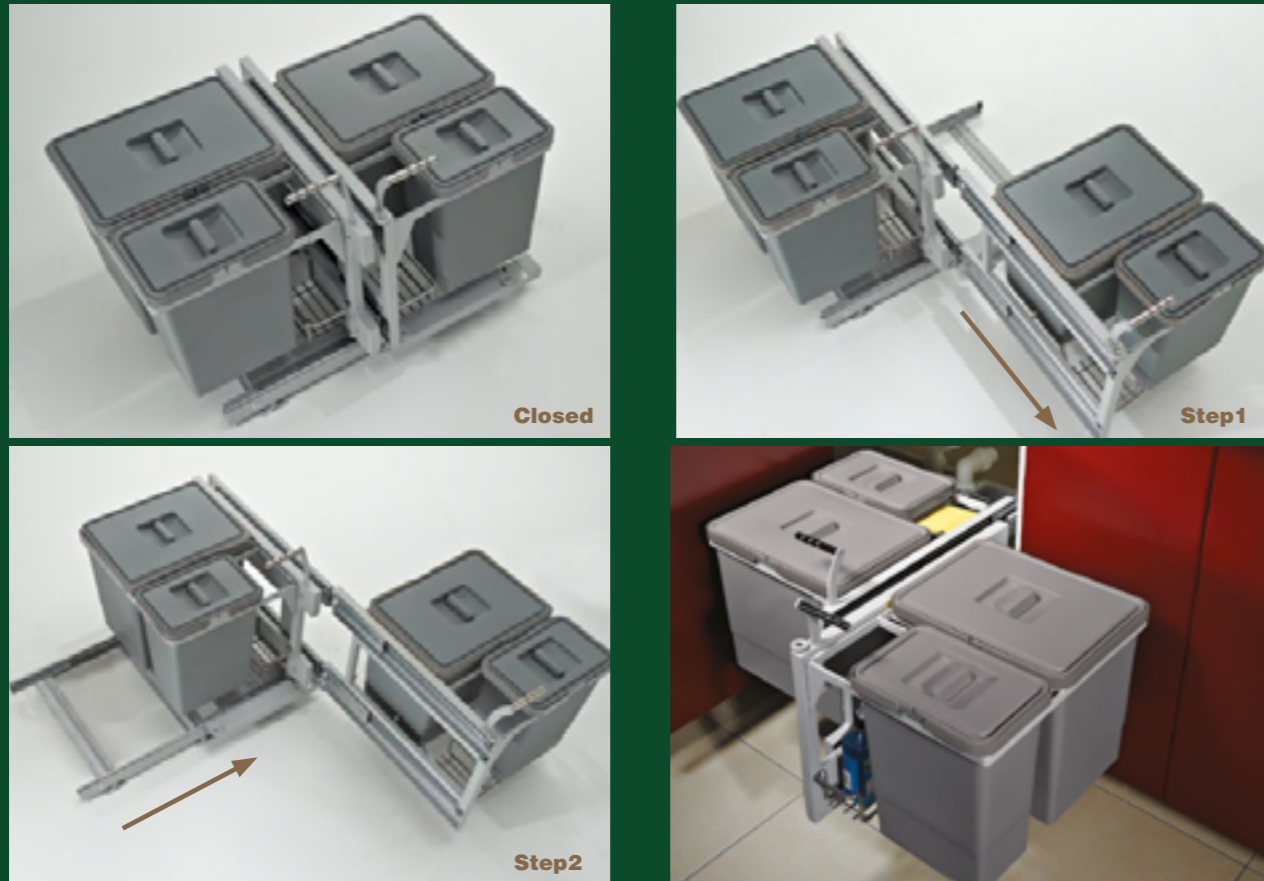

Twist

Codice DX = scorrimento carrello interno base verso destra / Codice SX = scorrimento carrello interno base verso sinistra
Code DX = sliding structure inside the base with movement to the right / Code SX = sliding structure inside the base with movement to the left
Código DX = carro dentro de la base deslizante hacia la derecha / Código SX = deslizamiento Compras base interior a la izquierda

	MRS				PF09105DX - € 694,00 PF09105SX - € 694,00
25,5	Acr+Av				
1	47X46,5X57				
16	80X120X215				
			15 15 6 6		

Per base angolo destra PF09 105 DX - per base angolo sinistra PF09 105 SX
For PF09 105 DX right corner base - for PF09 105 SX left corner base
Para la parte baja de la esquina derecha PF09 105 DX - para la parte baja de la esquina izquierda PF09 105 SX

PF09 105 - -

	MRS				PF09120DX - € 749,00 PF09120SX - € 749,00
27,5	Acr+Av				
1	47X46,5X93				
16	80X120X215				
			15 15 6 6		

Per base angolo destra PF09 120 DX - per base angolo sinistra PF09 120 SX
For PF09 120 DX right corner base - for PF09 120 SX left corner base
Para la parte baja de la esquina derecha PF09 120 DX - para la parte baja de la esquina izquierda PF09 120 SX

PF09 120 - -

ECOFIL

	M			PF0134C1 - € 67,00
4,5	Acr			
1	42X42X24			
40	80X120X220			
			18	

PF01 34C1

	M			PF0134A1 - € 82,00
5	Acr			
1	42X46X24			
30	80X120X220			
			18 8	

PF01 34A1

	M			PF0134A2 - € 87,00
5	Acr			
1	42X46X24			
30	80X120X220			
			12 12	

PF01 34A2

	M			PF0134A3 - € 90,00
5,5	Acr			
1	42X46X24			
30	80X120X220			
			8 8 8	

PF01 34A3

	M			PF0134B1 - € 117,00
6	Acr			
1	42X46X31			
25	80X120X220			
			18 8 8	

PF01 34B1