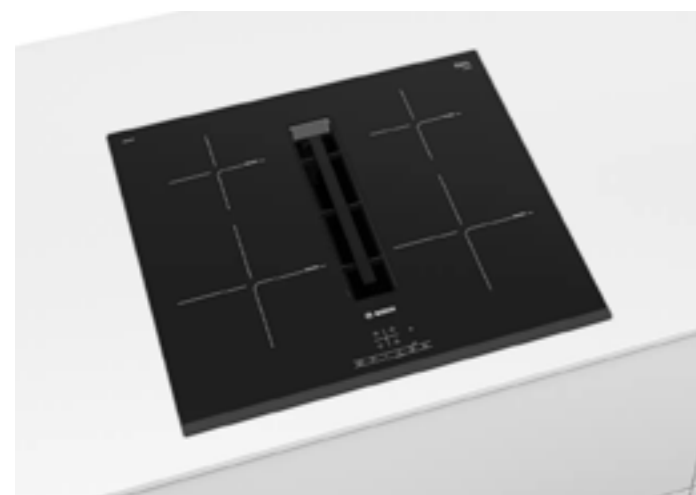

PIE631B15E - € 2.324,00

- Piano a induzione con cappa integrata da 60 cm
- Funzione PowerBoost per ogni zona di cottura
- 4 zone di cottura con riconoscimento automatico della pentola
- TouchSelect
- Count-down timer: timer di fine cottura per ogni singola zona
- Funzione reStart
- Funzione QuickStart
- Regolazione elettronica a 17 livelli
- Autospegnimento di sicurezza
- Sicurezza bambini
- Funzione Clean: Facilità di pulizia grazie al blocco delle funzioni
- Funzione "Energy Tutor" per limitare l'assorbimento elettrico da 1 kW
- Sistema di aspirazione con 9 livelli di potenza a controllo elettronico
- Prestazioni di estrazione in espulsione canalizzata Intensivo 575 m3/h
- Prestazioni di estrazione in modalità filtrante Intensivo 565 m3/h.