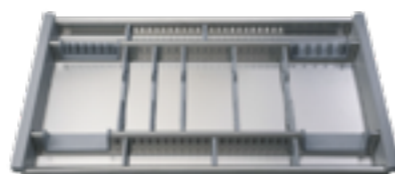

R290/SC11

4,5 kg AxS+P

1	113X6,5X48
32	80X120X215

120