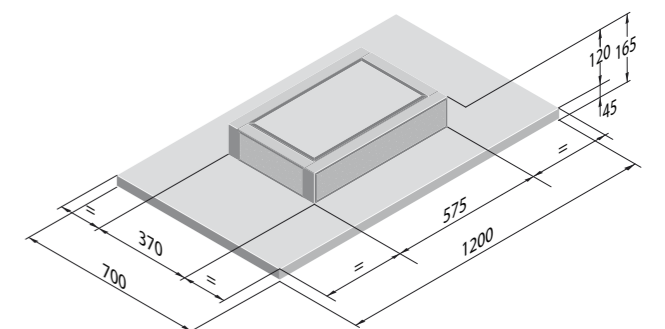

CAPPE

CARMEN

SPECIFICHE TECNICHE

Comandi	Telecomando
Portata	intensiva 779 (H850) m3/h
Illuminazione	STRIP LED 18.9 / 23.1 W
Rumorosità	47 - 70 dBA - intensiva 74 dBA
Finiture	BIANCO OPACO
Motore*	597 Pa
Filtri	Carbone cod. PCR1 x3 (90 cm) Carbone cod. PCR1 x4 (120 cm)

CAPPA A SOFFITTO DA 90 O 120 CM
BIANCO OPACO

Filtro carbone cod. PCR1 - € 17,00

CARMEN90BIANCATRLLED	€ 1.146,00
CARMEN120BIANCATRLLED	€ 1.286,00
KIT MOTORE E1300 LAM ZINC	€ 447,00
KIT MOTORE H850 LAM ZINC	€ 247,00
KIT MOTORE REMOTO LAM ZINC	€ 73,00

CAPPE

FENICE

SPECIFICHE TECNICHE

Comandi	Telecomando
Portata*	323 - 577 m3/h - intensiva 766 m3/h
Illuminazione	Power LED (4200°K)
Rumorosità*	47 - 58 dBA - intensiva 67 dBA
Finiture	Bianca: Bianco + Vetro Bianco Classic: Inox + Vetro Bianco
Motore*	597 Pa
Filtri	Carbone cod. PCR1 x2 (90 cm) Carbone cod. PCR1 x3 (120 cm)

CAPPA A SOFFITTO DA 90 O 120 CM
BIANCO + VETRO BIANCO O INOX + VETRO BIANCO

Filtro carbone cod. PCR1 - € 17,00

FENICE120BIACV - senza motore	€ 1.113,00
FENICE120BIACVMOT	€ 1.310,00
FENICE120CLASSIC - senza motore	€ 1.103,00
FENICE120CLASSICVMOT	€ 1.301,00
FENICE90BIACV - senza motore	€ 982,00
FENICE90BIACVMOT	€ 1.179,00
FENICE90CLASSIC - senza motore	€ 973,00
FENICE90CLASSICVBMOT	€ 1.170,00

* solo per versioni con motore

CAPPE

SALIERI EVO

SPECIFICHE TECNICHE

Comandi	Telecomando
Portata	-
Illuminazione	Strip LED 17 W (3000°K)
Rumorosità	-
Finiture	Vetro Bianco o Inox
Motore	NON INCLUSO
Filtri	Carbone cod. PCR4 (90 cm) Carbone cod. PCR10 (120 cm)

CAPPA A SOFFITTO DA 90 O 120 CM
VETRO BIANCO O INOX - SENZA MOTORE

Filtro carbone cod. PCR4 - € 20,00
Filtro carbone cod. PCR10 - € 20,00