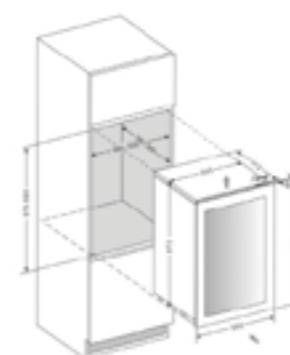

CANTINETTA DA INCASSO
Sistema di ventilazione integrato
Capacità 49 bottiglie
2 zone
Intervallo di temperatura da + 5° C a + 20 C°
Cerniera professionale con meccanismo soft close
Altezza 885 mm
Larghezza 592 mm
Profondità 559 mm
Rumorosità: 40 db
Filtro Carbone
Classe di efficienza energetica G

PVMAV8849CRL	nero-cerniera sinistra	3.156,00
PVMAV8849CRR	nero-cerniera destra	3.156,00
PVMAV8849XL	inox-cerniera sinistra	3.156,00
PVMAV8849XR	inox-cerniera destra	3.156,00