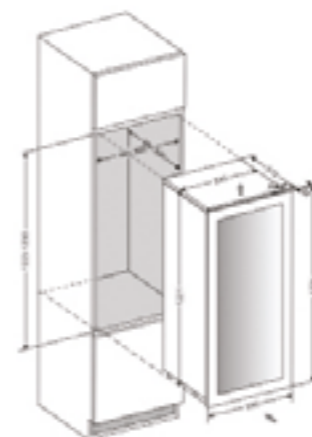

CANTINETTA DA INCASSO
Sistema di ventilazione integrato
Capacità 70 bottiglie
2 zone
Intervallo di temperatura da + 5° C a + 20 C°
Cerniera professionale con meccanismo soft close
Altezza 1234 mm
Larghezza 592 mm
Profondità 559 mm
Rumorosità: 41 db
Filtro Carbone
Classe di efficienza energetica G

PVMAV12470CRL	nero-cerniera sinistra	4.386,00
PVMAV12470CRR	nero-cerniera destra	4.386,00
PVMAV12470XL	inox-cerniera sinistra	4.386,00
PVMAV12470XR	inox-cerniera destra	4.386,00