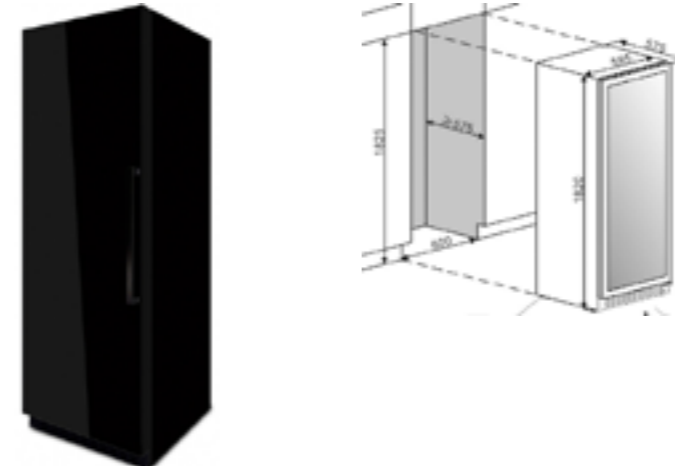

PVMBP6045CRL	nero-cerniera sinistra	3.288,00
PVMBP6045CRR	nero-cerniera destra	3.288,00
PVMBP6045XL	inox-cerniera sinistra	3.288,00
PVMBP6045XR	inox-cerniera destra	3.288,00

ALTEZZA PORTA 78 CM

PVMBPHD6045CRL	nero-cerniera sinistra	3.398,00
PVMBPHD6045CRR	nero-cerniera destra	3.398,00