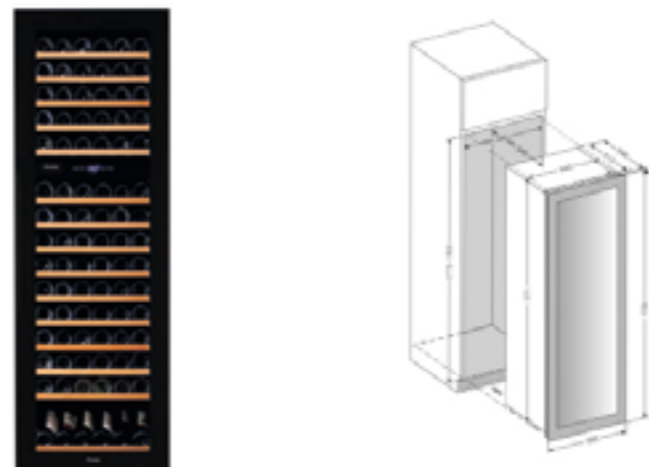

CANTINETTA DA INCASSO
Sistema di ventilazione integrato
Capacità 112 bottiglie
2 zone
Intervallo di temperatura da + 5° C a + 20 C°
Cerniera professionale con meccanismo soft close
Altezza 1784 mm
Larghezza 592 mm
Profondità 559 mm
Rumorosità: 41 db
Filtro Carbone
Classe di efficienza energetica G

CANTINETTA DA INCASSO - PUSH TO OPEN
Sistema di ventilazione integrato
Capacità 112 bottiglie
2 zone
Intervallo di temperatura da + 5° C a + 20 C°
Cerniera professionale con meccanismo soft close
Altezza 1784 mm
Larghezza 592 mm
Profondità 559 mm
Rumorosità: 41 db
Filtro Carbone
Classe di efficienza energetica G

CANTINETTA SOTTOPIANO - PUSH TO OPEN
Capacità 45 bottiglie
Push to Open
2 zone
Intervallo di temperatura da + 5° C a + 20 C°
Altezza 820 mm
Larghezza 595 mm
Profondità 575 mm
Rumorosità: 40 db
Classe di efficienza energetica G

CANTINETTA SOTTOPIANO - PUSH TO OPEN
Capacità 45 bottiglie
Push to Open
2 zone
Intervallo di temperatura da + 5° C a + 20 C°
Rumorosità: 40 db
Classe di efficienza energetica G

PVMAV178112CRL	nero-cerniera sinistra	5.592,00
PVMAV178112CRR	nero-cerniera destra	5.592,00
PVMAV178112XL	inox-cerniera sinistra	5.592,00
PVMAV178112XR	inox-cerniera destra	5.592,00

PVMAVP178112CRL	nero-cerniera sinistra	6.624,00
PVMAVP178112CRR	nero-cerniera destra	6.624,00
PVMAVP178112XL	inox-cerniera sinistra	6.624,00
PVMAVP178112XR	inox-cerniera destra	6.624,00

ALTEZZA PORTA 72 CM

PVMBP6045CRL	nero-cerniera sinistra	3.288,00
PVMBP6045CRR	nero-cerniera destra	3.288,00
PVMBP6045XL	inox-cerniera sinistra	3.288,00
PVMBP6045XR	inox-cerniera destra	3.288,00

ALTEZZA PORTA 78 CM

PVMBPHD6045CRL	nero-cerniera sinistra	3.398,00
PVMBPHD6045CRR	nero-cerniera destra	3.398,00