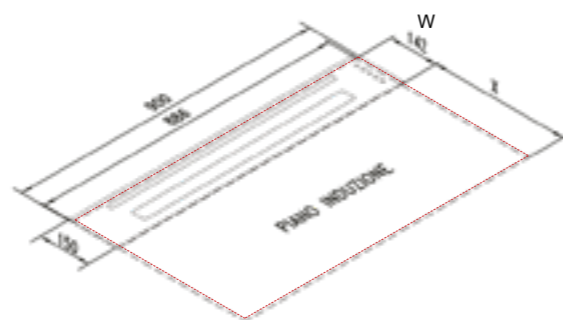

SUL NOSTRO SITO TROVI ANCHE I CATALOGHI ED I LISTINI COSTANTEMENTE AGGIORNATI.

BOTTICELLI FULL GLASS 90

VERSIONE	90cm (con kit M. AMM)
VERSION	90cm (con kit M. REMOTO AMM)
COMANDO	Touch control 4 velocità, auto off, segnale pulizia filtri
CONTROL	
MOTORE OPTIONAL	kit MOTORE AMM
OPTIONAL MOTOR	kit MOTORE REMOTO AMM (per versione con m. remoto)
CLASSE EFFICIENZA ENERGETICA	A (con kit m. AMM)
ENERGY EFFICIENCY CLASS	(versione senza motore: vedi tabella sotto)
CONSUMO ANNUO DI ENERGIA	49,1 kWh/a (con kit m. AMM)
ANNUAL CONSUMPTION	(versione senza motore: vedi tabella motori pag. 125)
PORTATA MOTORE IEC	256-593 (735 intensiva) m ³ /h (con kit m. AMM)
IEC AIRFLOW	(versione senza motore: vedi tabella motori pag. 125)
PRESSIONE MOT. VEL. INTENSIVA	595 Pa (con kit m. AMM)
INTENSIVE SPEED MAX PRESSURE	(versione senza motore: vedi tabella motori pag. 125)
ILLUMINAZIONE	Strip Led (5,5 W - 4000° K)
LIGHT	
LIVELLO SONORO	47-66 (58 intensiva) dBA (con kit m. AMM)
NOISE LEVEL	(versione senza motore: vedi tabella motori pag. 125)
FINITURA	Vetro Nero con vetro trasparente
FINISHING	
FILTRI	Alluminio
FILTERS	
Ø RACCORDO	Ø 150 mm / Ø 200 mm
AIR OUTLET	
OPTIONAL	• Telecomando
OPTIONALS	• Kit filtro carbone da zoccolo KFCPZ
MOTORI REMOTI / REMOTO MOTORS	AMR 09 -> C AME12 -> B
CLASSE EFF. ENERGETICA	AMR 10 -> B AHF13 -> B
ENERGY EFFICIENCY CLASS	AMR 20 -> C