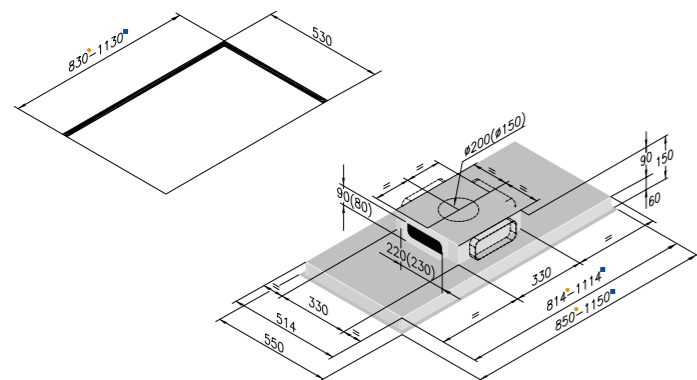

CAPPE

CARMEN

SPECIFICHE TECNICHE

Comandi	Telecomando
Portata	intensiva 779 (H850) m3/h
Illuminazione	STRIP LED 18.9 / 23.1 W
Rumorosità	47 - 70 dBA - intensiva 74 dBA
Finiture	BIANCO OPACO
Motore*	597 Pa
Filtri	Carbone cod. PCR1 x3 (90 cm) Carbone cod. PCR1 x4 (120 cm)

CAPPA A SOFFITTO DA 90 O 120 CM
BIANCO OPACO

Filtro carbone cod. PCR1 - € 17,00

CARMEN90BIANCATRLLED	€ 1.146,00
CARMEN120BIANCATRLLED	€ 1.286,00
KIT MOTORE E1300 LAM ZINC	€ 447,00
KIT MOTORE H850 LAM ZINC	€ 247,00
KIT MOTORE REMOTO LAM ZINC	€ 73,00

CAPPE

FENICE

SPECIFICHE TECNICHE

Comandi	Telecomando
Portata*	323 - 577 m3/h - intensiva 766 m3/h
Illuminazione	Power LED (4200°K)
Rumorosità*	47 - 58 dBA - intensiva 67 dBA
Finiture	Bianca: Bianco + Vetro Bianco Classic: Inox + Vetro Bianco
Motore*	597 Pa
Filtri	Carbone cod. PCR1 x2 (90 cm) Carbone cod. PCR1 x3 (120 cm)

CAPPA A SOFFITTO DA 90 O 120 CM
BIANCO + VETRO BIANCO O INOX + VETRO BIANCO

Filtro carbone cod. PCR1 - € 17,00

FENICE120BIACV - senza motore	€ 1.113,00
FENICE120BIACVMOT	€ 1.310,00
FENICE120CLASSIC - senza motore	€ 1.103,00
FENICE120CLASSICVMOT	€ 1.301,00
FENICE90BIACV - senza motore	€ 982,00
FENICE90BIACVMOT	€ 1.179,00
FENICE90CLASSIC - senza motore	€ 973,00
FENICE90CLASSICVBMOT	€ 1.170,00

* solo per versioni con motore

CAPPE

SALIERI EVO

SPECIFICHE TECNICHE

Comandi	Telecomando
Portata	-
Illuminazione	Strip LED 17 W (3000°K)
Rumorosità	-
Finiture	Vetro Bianco o Inox
Motore	NON INCLUSO
Filtri	Carbone cod. PCR4 (90 cm) Carbone cod. PCR10 (120 cm)

CAPPA A SOFFITTO DA 90 O 120 CM
VETRO BIANCO O INOX - SENZA MOTORE

Filtro carbone cod. PCR4 - € 20,00
Filtro carbone cod. PCR10 - € 20,00