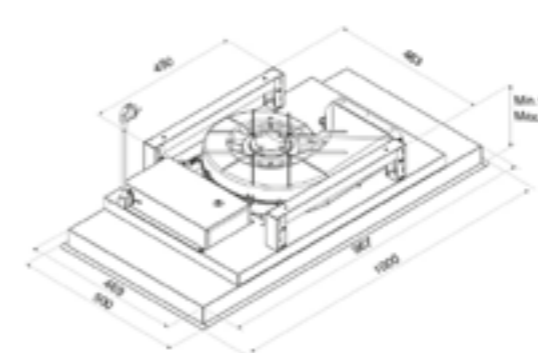

SPECIFICHE TECNICHE

Comandi	Telecomando a 6 velocità
Portata massima IEC:	753 m3/h
Illuminazione	24W Led panel with dimmer and tunable white
Rumorosità	45/65 db (A)
Finiture	Acciaio Inox Verniciabile
Motore	800 - EBM Motor m3/h
Filtri	Filtro grassi lavabile

Filtri carbone per versione filtrante (optional)

CAPPA A SOFFITTO DA 100 x 50 cm
ACCIAIO INOX CON PANNELLO LUMINOSO