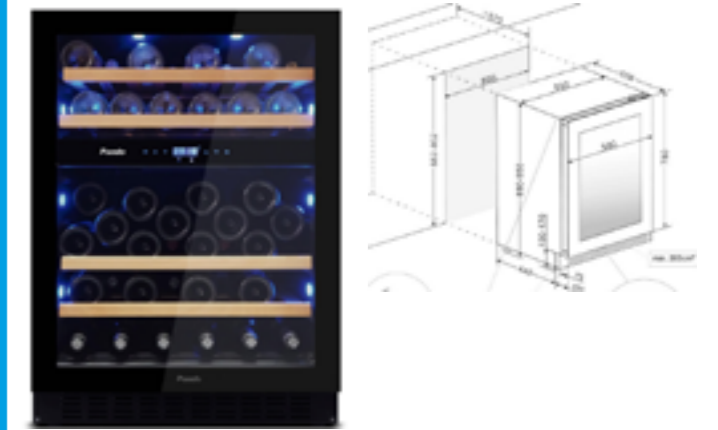

CANTINETTA DA INCASSO
Sistema di ventilazione integrato
Capacità 112 bottiglie
2 zone
Intervallo di temperatura da + 5° C a + 20 C°
Cerniera professionale con meccanismo soft close
Altezza 1784 mm
Larghezza 592 mm
Profondità 559 mm
Rumorosità: 41 db
Filtro Carbone
Classe di efficienza energetica G

CANTINETTA DA INCASSO - PUSH TO OPEN
Sistema di ventilazione integrato
Capacità 112 bottiglie
2 zone
Intervallo di temperatura da + 5° C a + 20 C°
Cerniera professionale con meccanismo soft close
Altezza 1784 mm
Larghezza 592 mm
Profondità 559 mm
Rumorosità: 41 db
Filtro Carbone
Classe di efficienza energetica G

CANTINETTA SOTTOPIANO - PUSH TO OPEN
Capacità 45 bottiglie
Push to Open
2 zone
Intervallo di temperatura da + 5° C a + 20 C°
Altezza 820 mm
Larghezza 595 mm
Profondità 575 mm
Rumorosità: 40 db
Classe di efficienza energetica G

CANTINETTA SOTTOPIANO - PUSH TO OPEN
Capacità 45 bottiglie
Push to Open
2 zone
Intervallo di temperatura da + 5° C a + 20 C°
Rumorosità: 40 db
Classe di efficienza energetica G

PVMAV178112CRL	nero-cerniera sinistra	5.592,00
PVMAV178112CRR	nero-cerniera destra	5.592,00
PVMAV178112XL	inox-cerniera sinistra	5.592,00
PVMAV178112XR	inox-cerniera destra	5.592,00

PVMAVP178112CRL	nero-cerniera sinistra	6.624,00
PVMAVP178112CRR	nero-cerniera destra	6.624,00
PVMAVP178112XL	inox-cerniera sinistra	6.624,00
PVMAVP178112XR	inox-cerniera destra	6.624,00

ALTEZZA PORTA 72 CM

PVMBP6045CRL	nero-cerniera sinistra	3.288,00
PVMBP6045CRR	nero-cerniera destra	3.288,00
PVMBP6045XL	inox-cerniera sinistra	3.288,00
PVMBP6045XR	inox-cerniera destra	3.288,00

ALTEZZA PORTA 78 CM

PVMBPHD6045CRL	nero-cerniera sinistra	3.398,00
PVMBPHD6045CRR	nero-cerniera destra	3.398,00