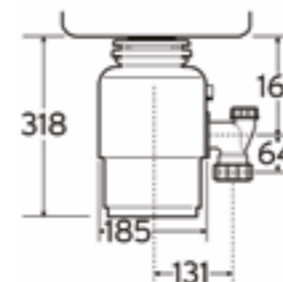

Sistema di triturazione in acciaio inossidabile a 1 fase
Tecnologia di riduzione del rumore
0,75 hp
Tappo a pezzo unico in acciaio inossidabile
Tipo di alimentazione: Continua
Controllo on-off: Interruttore pneumatico integrato
Motore: Monofase
Tempo nominale: Intermittente
Lubrificazione: Cuscinetti superiore e inferiore lubrificati permanentemente
Altezza complessiva: 318 mm
Tecnologia di dissipazione: Tecnologia di dissipazione a una fase
Capacità camera di triturazione: 980 ml
Consumo di acqua medio: Circa 4,0 l a persona, al giorno
Consumo elettrico medio: 3-4 KWH all'anno
Collegamento di scarico: 1-1/2" (3,81 cm)
Collegamento allo scarico della lavastoviglie

1972166 MODELLO 66 779,00