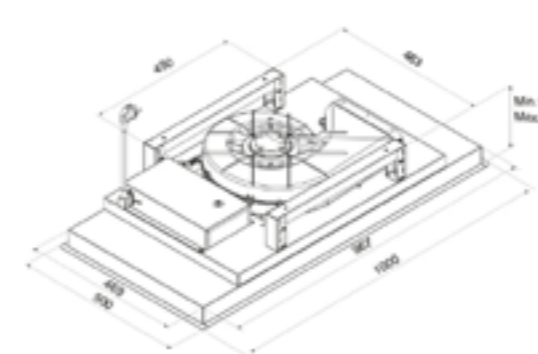

SPECIFICHE TECNICHE

Comandi	Telecomando a 6 velocità
Portata massima IEC:	753 m3/h
Illuminazione	NO
Rumorosità	45/65 db (A)
Finiture	Acciaio Inox Verniciabile
Motore	800 - EBM Motor m3/h
Filtri	Filtro grassi lavabile

Filtri carbone per versione filtrante (optional)

CAPPA A SOFFITTO DA 100 x 50 cm
ACCIAIO INOX VERNICIABILE