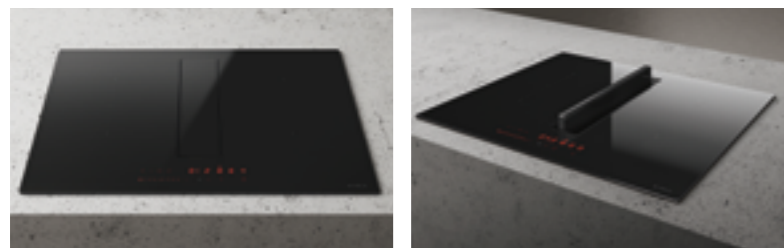

NIKOLATESLABLA83Mix- ASPIRANTE - EAN20220002693
NERO

NIKOLATESLABLF83Mix - FILTRANTE - EAN20220003153
NERO

NIKOLATESLA PRIME - a partire da € 2.131,00

- Piano a induzione con cappa integrata da 83 cm
- Quattro zone di cottura indipendenti sono nascoste dal vetro temperato nero, mentre l'elegante e robusta griglia al centro nasconde la potente area di aspirazione che può essere utilizzata anche in modalità automatica grazie alla tecnologia Autocapture.
- La scelta di un materiale resistente come la ghisa raddoppia le funzioni di quest'area che, quando non viene utilizzata per l'aspirazione, diventa un pratico supporto per le pentole
- Comandi piano: Touch control slider 9P+1
- Assorbimento 7,2 KW
- Power limitation 3,1 - 4,5 kW
- 4 zone di cottura
- Timer
- Pot Detector
- Tenere in caldo
- Stop&GO
- Sicurezza bambini
- Comandi cappa: Touch Control Slider 3G+2I
- Filtro grassi alluminio incluso
- Portata intensiva: 610 m3/h aspirante - 545 m3/h filtrante

NIKOLATESLAPRIMEBLA80 - ASPIRANTE - EAN20220002131 NERO

NIKOLATESLAPRIMEBLF80 - FILTRANTE - EAN20220002240 NERO

NIKOLATESLA FIT - a partire da € 2.068,00

- Il NikolaTesla FIT consente la massima flessibilità, sia nella sua versione aspirante che in quella filtrante, risolvendo così tutti i problemi di spazio e non compromettendo le prestazioni della cappa, la potenza e le dimensioni della zona di cottura, **anche in basi da 60 cm.**
- Comandi piano: Touch control slider 9P+1
- Assorbimento 7,2 KW
- Power limitation 3,1 - 4,5 kW
- 4 zone di cottura
- 1 zona Bridged
- Timer
- Pot Detector
- Tenere in caldo
- Stop&GO
- Sicurezza bambini
- Comandi cappa: Touch control slider 3V+2I
- Portata intensiva 620 m3/h
- LongLife Filter ++
- Filtro grassi alluminio incluso
- Il NikolaTesla FIT regola automaticamente il livello di aspirazione, mantenendo il perfetto equilibrio tra silenzio, potenza ed efficienza energetica, grazie alla tecnologia Autocapture