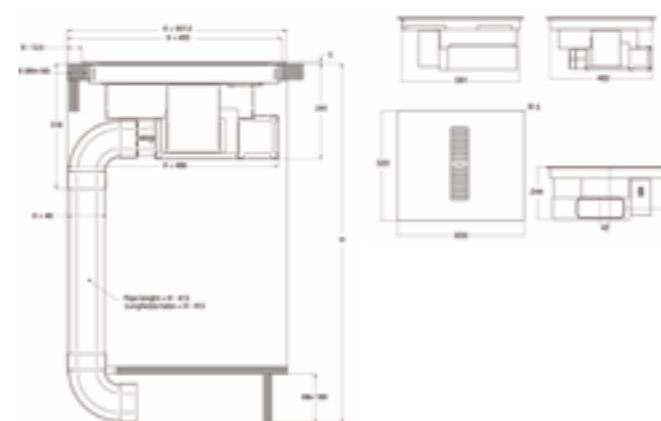

Per prezzi ed ulteriori info su raccordi e accessori Air Force scansiona il qr code o visita il sito www.incasso.it