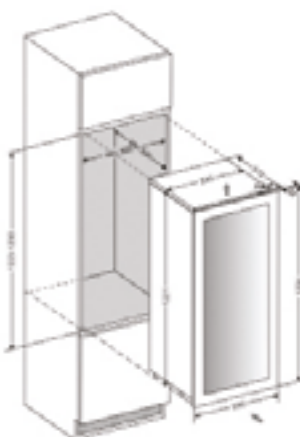

CANTINETTA DA INCASSO - PUSH TO OPEN
Sistema di ventilazione integrato
Capacità 70 bottiglie
2 zone
Intervallo di temperatura da + 5° C a + 20 C°
Cerniera professionale con meccanismo soft close
Altezza 1234 mm
Larghezza 592 mm
Profondità 559 mm
Rumorosità: 41 db
Filtro Carbone
Classe di efficienza energetica G

PVMAVP12470CRL	nero-cerniera sinistra	4.386,00
PVMAVP12470CRR	nero-cerniera destra	4.386,00
PVMAVP12470XL	inox-cerniera sinistra	4.386,00
PVMAVP12470XR	inox-cerniera destra	4.386,00