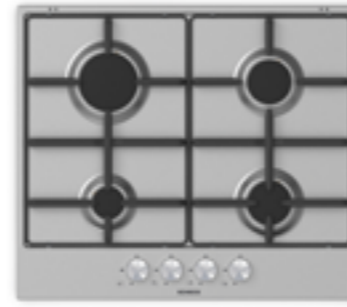

SCHOCK POKER SCHOCK € 2.219,00

code 00001109.5

STS64IX

Piano cottura a gas 60 cm
4 fuochi gas
Accensione sottomanopola
Valvole di sicurezza
Griglie e coperchietti opachi finitura ghisa

EAN2022000289