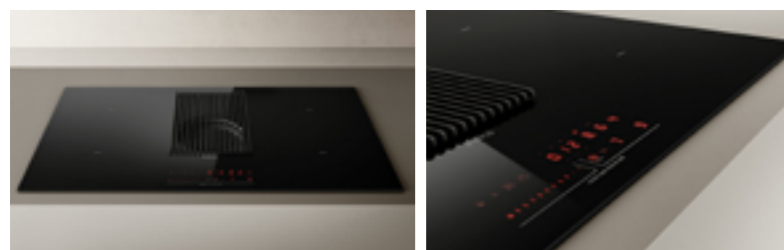

NIKOLATESLA ONE - a partire da € 2.693,00

- Piano a induzione con cappa integrata da 83 cm
- NikolaTesla One è caratterizzato da uno stile raffinato e contemporaneo.
- 4 zone di cottura, 2 zone ponte,
- velocità di aspirazione dei fumi e degli odori di 5 m/s
- livello sonoro di soli 59dB
- I filtri grassi e carbone rigenerabile ad altissime prestazioni
- possono essere rimossi dalla parte superiore senza alcuno sforzo e, allo stesso modo, è possibile accedere alla parte interna per pulire eventuali versamenti accidentali. Inoltre, è presente una valvola speciale che permette lo scarico di eventuali liquidi versati
- Comandi piano: Touch control 9P+I
- Assorbimento 7,2 KW
- Power limitation 3,1 - 4,3 kW
- 4 zone di cottura
- 2 zone Bridged
- Timer
- Pot Detector
- Tenere in caldo
- Sicurezza bambini
- LongLife Filter
- Residual Heat Indicator
- Portata intensiva 640 m³/h Aspirante - 545 m³/h Filtrante

NIKOLATESLAPRIMEBLA80 - ASPIRANTE - EAN20220002131 NERO

NIKOLATESLAPRIMEBLF80 - FILTRANTE - EAN20220002240 NERO

NIKOLATESLA FIT - a partire da € 2.068,00

- Il NikolaTesla FIT consente la massima flessibilità, sia nella sua versione aspirante che in quella filtrante, risolvendo così tutti i problemi di spazio e non compromettendo le prestazioni della cappa, la potenza e le dimensioni della zona di cottura, **anche in basi da 60 cm.**
- Comandi piano: Touch control slider 9P+1
- Assorbimento 7,2 KW
- Power limitation 3,1 - 4,5 kW
- 4 zone di cottura
- 1 zona Bridged
- Timer
- Pot Detector
- Tenere in caldo
- Stop&GO
- Sicurezza bambini
- Comandi cappa: Touch control slider 3V+2I
- Portata intensiva 620 m3/h
- LongLife Filter ++
- Filtro grassi alluminio incluso
- Il NikolaTesla FIT regola automaticamente il livello di aspirazione, mantenendo il perfetto equilibrio tra silenzio, potenza ed efficienza energetica, grazie alla tecnologia Autocapture