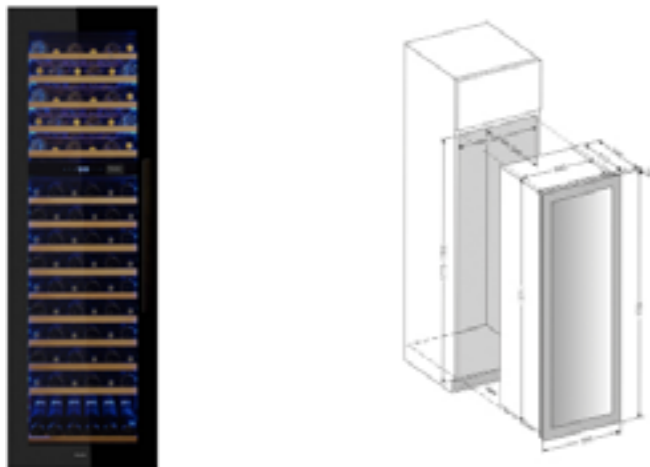

CANTINETTA DA INCASSO
Sistema di ventilazione integrato
Capacità 112 bottiglie
2 zone
Intervallo di temperatura da + 5° C a + 20 C°
Cerniera professionale con meccanismo soft close
Altezza 1784 mm
Larghezza 592 mm
Profondità 559 mm
Rumorosità: 41 db
Filtro Carbone
Classe di efficienza energetica G

CANTINETTA DA INCASSO - PUSH TO OPEN
Sistema di ventilazione integrato
Capacità 112 bottiglie
2 zone
Intervallo di temperatura da + 5° C a + 20 C°
Cerniera professionale con meccanismo soft close
Altezza 1784 mm
Larghezza 592 mm
Profondità 559 mm
Rumorosità: 41 db
Filtro Carbone
Classe di efficienza energetica G

CANTINETTA SOTTOPIANO - PUSH TO OPEN
Capacità 45 bottiglie
Push to Open
2 zone
Intervallo di temperatura da + 5° C a + 20 C°
Altezza 820 mm
Larghezza 595 mm
Profondità 575 mm
Rumorosità: 40 db
Classe di efficienza energetica G

CANTINETTA SOTTOPIANO - PUSH TO OPEN
Capacità 45 bottiglie
Push to Open
2 zone
Intervallo di temperatura da + 5° C a + 20 C°
Rumorosità: 40 db
Classe di efficienza energetica G

PVMAV178112CRL	nero-cerniera sinistra	5.592,00
PVMAV178112CRR	nero-cerniera destra	5.592,00
PVMAV178112XL	inox-cerniera sinistra	5.592,00
PVMAV178112XR	inox-cerniera destra	5.592,00

PVMAVP178112CRL	nero-cerniera sinistra	6.624,00
PVMAVP178112CRR	nero-cerniera destra	6.624,00
PVMAVP178112XL	inox-cerniera sinistra	6.624,00
PVMAVP178112XR	inox-cerniera destra	6.624,00

ALTEZZA PORTA 72 CM

PVMBP6045CRL	nero-cerniera sinistra	3.288,00
PVMBP6045CRR	nero-cerniera destra	3.288,00
PVMBP6045XL	inox-cerniera sinistra	3.288,00
PVMBP6045XR	inox-cerniera destra	3.288,00

ALTEZZA PORTA 78 CM

PVMBPHD6045CRL	nero-cerniera sinistra	3.398,00
PVMBPHD6045CRR	nero-cerniera destra	3.398,00