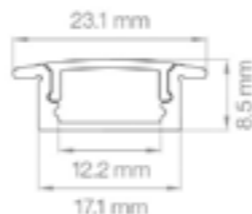

BARRA LED MODELLO PL-TB CON STRINGA 5050 IP65 12 V
Profilo in alluminio anodizzato con alette copri-bordo da incasso con copertura Opalina
Tappi laterali con/senza foro per passaggio cavo

INCMLT45INCBN	cm 45	55,00
INCMLT60INCBN	cm 60	61,00
INCMLT70INCBN	cm 70	64,00
INCMLT80INCBN	cm 80	64,00
INCMLT90INCBN	cm 90	67,00
INCMLT120INCBN	cm 120	74,00