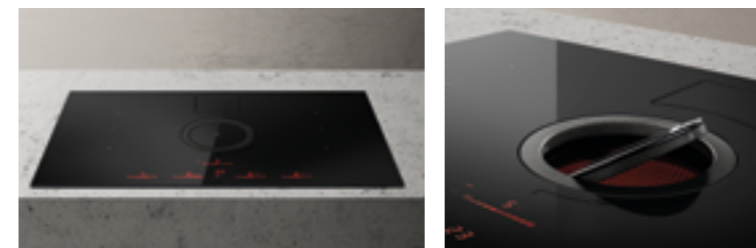

7391 245 - MILANO AIR - EAN20220003280
NERO - 86 CM

NIKOLATESLA SWITCH - a partire da € 3.170,00

- Piano a induzione con cappa integrata da 83 cm
- Le due versioni di NikolaTesla Switch, in vetro ceramico bianco o nero, si abbinano a dettagli in acciaio lucido o in ghisa. Ruotando di 360 gradi il flap centrale, si può modificare la finitura estetica, e scegliere la combinazione ideale per ogni cucina.
- Comandi piano: Touch control direct slider 9P+I
- Assorbimento 7,2 KW
- Power limitation 3,1 - 4,5 kW
- 4 zone di cottura
- 2 zone Bridged
- Timer
- Pot Detector
- Tenere in caldo
- Stop&GO
- Sicurezza bambini
- Comandi cappa: Touch control slider 8V+2I
- LongLife Filter
- Residual Heat Indicator
- Automatic Heat Up
- Safety Shut Down
- Power Booster
- Portata intensiva 630 m³/h Aspirante - 550 m³/h Filtrante