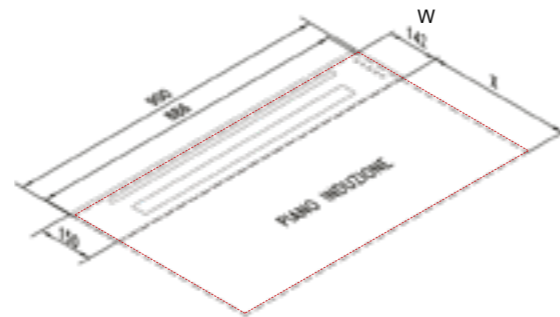

N.B. SUL TOP EFFETTUARE UNICO FORO DATO DALLA SOMMA DI X (FORO PC) E W (FORO CAPPA)

Piani cottura consigliati:

SMEG - SIM1963D
SMEG - SIM3964D
SMEG - SI1M4954D
SMEG - SIH7933B

Per l'installazione sporgente o filo top, fare riferimento a libretto istruzioni.

MODIGLIANI90NRTVLED	€ 998,00
MOTORE DEDICATO AMM S820 (KITMOTOREAMMS820)	€ 271,00
KIT MOTORE REMOTO AMM (KITMOTOREREMOTOAMM)	€ 83,00
KIT FILTRO CARBONE PROFESSIONALE DA ZOCCOLO KFCPZ	€ 246,00
SACCO CARBONE ATTIVO 3 KG (CA753KG)	€ 89,00