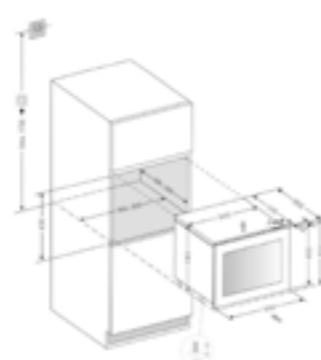

CANTINETTA DA INCASSO
Sistema di ventilazione integrato
Capacità 18 bottiglie
1 zona
Intervallo di temperatura da + 5° C a + 20 C°
Cerniera professionale con meccanismo soft close
Altezza 450 mm
Larghezza 592 mm
Profondità 559 mm
Rumorosità: 37 db
Filtro Carbone
Classe di efficienza energetica G

PVMAV4518CRL	nero-cerniera sinistra	2.082,00
PVMAV4518CRR	nero-cerniera destra	2.082,00
PVMAV4518XL	inox-cerniera sinistra	2.082,00
PVMAV4518XR	inox-cerniera destra	2.082,00

CANTINETTA DA INCASSO - PUSH TO OPEN
Sistema di ventilazione integrato
Capacità 18 bottiglie
1 zona
Intervallo di temperatura da + 5° C a + 20 C°
Cerniera professionale con meccanismo soft close
Altezza 450 mm
Larghezza 592 mm
Profondità 559 mm
Rumorosità: 37 db
Filtro Carbone
Classe di efficienza energetica G

PVMAVP4518CRL	nero-cerniera sinistra	2.590,00
PVMAVP4518CRR	nero-cerniera destra	2.590,00
PVMAVP4518XL	inox-cerniera sinistra	2.590,00
PVMAVP4518XR	inox-cerniera destra	2.590,00