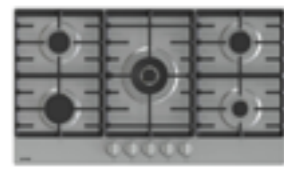

+ € 414,00

Piano cottura a gas 90 cm
5 fuochi - Bruciatore Wok 3,9 kW
Tipo di griglie: Ghisa
Bruciatore elevata efficienza
Accensione simultanea
Manopole Ergonomiche

EAN2022000690

GC321B