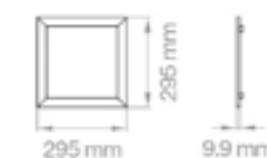

Pannello LED 40W - 230V da incasso, sospensione o superficie Incluso Driver esterno precablato

PAN30BN	30 X 30 cm	55,00