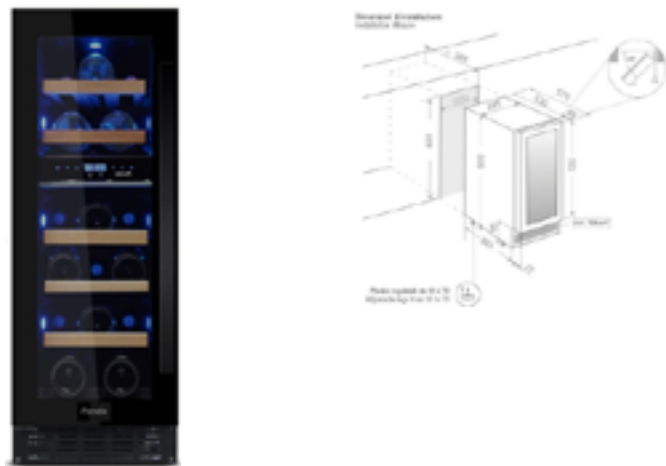

PVMBP6045CRL	nero-cerniera sinistra	3.288,00
PVMBP6045CRR	nero-cerniera destra	3.288,00
PVMBP6045XL	inox-cerniera sinistra	3.288,00
PVMBP6045XR	inox-cerniera destra	3.288,00

ALTEZZA PORTA 78 CM

PVMBPHD6045CRL	nero-cerniera sinistra	3.398,00
PVMBPHD6045CRR	nero-cerniera destra	3.398,00