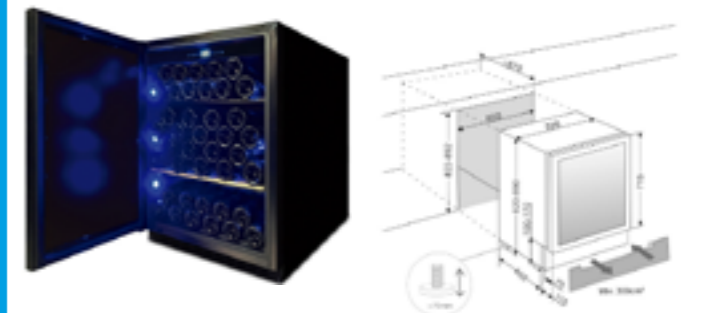

PVMBP6045CRL	nero-cerniera sinistra	3.288,00
PVMBP6045CRR	nero-cerniera destra	3.288,00
PVMBP6045XL	inox-cerniera sinistra	3.288,00
PVMBP6045XR	inox-cerniera destra	3.288,00

ALTEZZA PORTA 78 CM

PVMBPHD6045CRL	nero-cerniera sinistra	3.398,00
PVMBPHD6045CRR	nero-cerniera destra	3.398,00