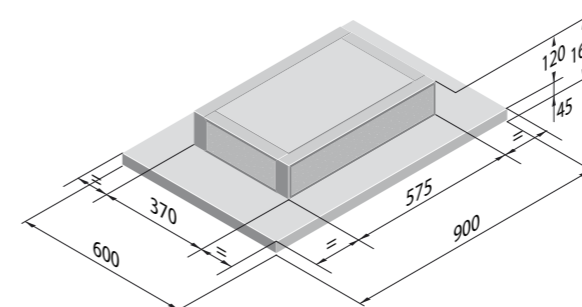

CAPPE

CARMEN

SPECIFICHE TECNICHE

Comandi	Telecomando
Portata	intensiva 779 (H850) m3/h
Illuminazione	STRIP LED 18.9 / 23.1 W
Rumorosità	47 - 70 dBA - intensiva 74 dBA
Finiture	BIANCO OPACO
Motore*	597 Pa
Filtri	Carbone cod. PCR1 x3 (90 cm) Carbone cod. PCR1 x4 (120 cm)

CAPPA A SOFFITTO DA 90 O 120 CM
BIANCO OPACO

Filtro carbone cod. PCR1 - € 17,00

CARMEN90BIANCATRLLED	€ 1.146,00
CARMEN120BIANCATRLLED	€ 1.286,00
KIT MOTORE E1300 LAM ZINC	€ 447,00
KIT MOTORE H850 LAM ZINC	€ 247,00
KIT MOTORE REMOTO LAM ZINC	€ 73,00

CAPPE

FENICE

SPECIFICHE TECNICHE

Comandi	Telecomando
Portata*	323 - 577 m3/h - intensiva 766 m3/h
Illuminazione	Power LED (4200°K)
Rumorosità*	47 - 58 dBA - intensiva 67 dBA
Finiture	Bianca: Bianco + Vetro Bianco Classic: Inox + Vetro Bianco
Motore*	597 Pa
Filtri	Carbone cod. PCR1 x2 (90 cm) Carbone cod. PCR1 x3 (120 cm)

CAPPA A SOFFITTO DA 90 O 120 CM
BIANCO + VETRO BIANCO O INOX + VETRO BIANCO

Filtro carbone cod. PCR1 - € 17,00

FENICE120BIACV - senza motore	€ 1.113,00
FENICE120BIACVMOT	€ 1.310,00
FENICE120CLASSIC - senza motore	€ 1.103,00
FENICE120CLASSICVMOT	€ 1.301,00
FENICE90BIACV - senza motore	€ 982,00
FENICE90BIACVMOT	€ 1.179,00
FENICE90CLASSIC - senza motore	€ 973,00
FENICE90CLASSICVBMOT	€ 1.170,00

* solo per versioni con motore

CAPPE

SALIERI EVO

SPECIFICHE TECNICHE

Comandi	Telecomando
Portata	-
Illuminazione	Strip LED 17 W (3000°K)
Rumorosità	-
Finiture	Vetro Bianco o Inox
Motore	NON INCLUSO
Filtri	Carbone cod. PCR4 (90 cm) Carbone cod. PCR10 (120 cm)

CAPPA A SOFFITTO DA 90 O 120 CM
VETRO BIANCO O INOX - SENZA MOTORE

Filtro carbone cod. PCR4 - € 20,00
Filtro carbone cod. PCR10 - € 20,00