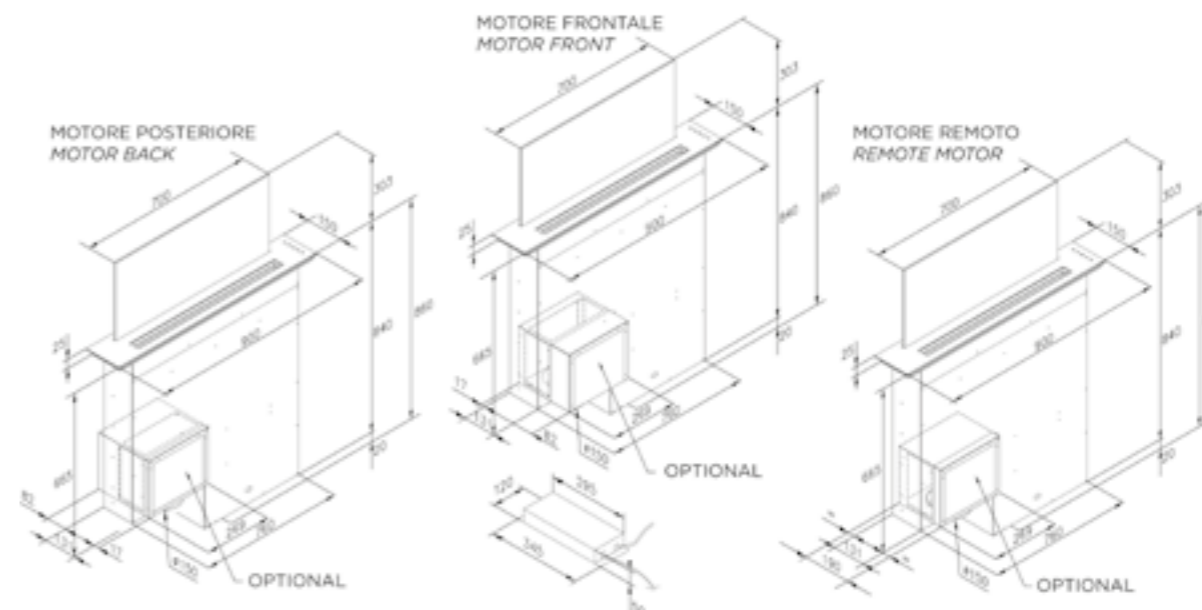

A cappa spenta il vetro trasparente può rimanere a vista oppure rientrare, in entrambi i casi il vetro può rimanere illuminato per garantire una minimale ed elegante illuminazione ambientale.

L'installazione, sia in versione filtrante che aspirante, può prevedere l'utilizzo di un motore dedicato oppure di un motore remoto ad una distanza consigliata massima di 6 metri.