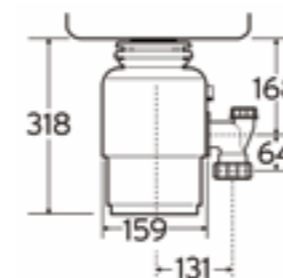

Sistema di triturazione in acciaio inossidabile a 1 fase
Tecnologia di riduzione del rumore
0,55 hp
Tappo di plastica
Tipo di alimentazione: Continua
Controllo on-off: Interruttore a muro o interruttore pneumatico integrato
Motore: Monofase
Tempo nominale: Intermittente
Lubrificazione: Cuscinetti superiore e inferiore lubrificati permanentemente
Altezza complessiva: 318 mm
Tecnologia di dissipazione: Tecnologia di dissipazione a una fase
Capacità camera di triturazione: 980 ml
Consumo di acqua medio: Circa 4,0 l a persona, al giorno
Consumo elettrico medio: 3-4 KWH all'anno
Collegamento di scarico: 1-1/2" (3,81 cm)
Collegamento allo scarico della lavastoviglie

1972046 MODELLO 46 329,00