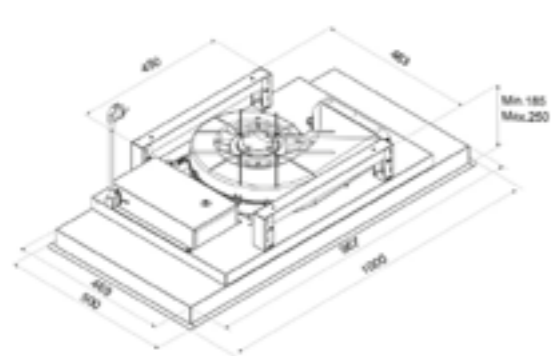

SPECIFICHE TECNICHE

Comandi	Telecomando a 6 velocità
Portata massima IEC:	753 m3/h
Illuminazione	LED 7,8 W
Rumorosità	45/65 db (A)
Finiture	Acciaio Inox + Vetro
Motore	800 - EBM Motor m3/h
Filtri	Filtro grassi lavabile

Filtri carbone per versione filtrante (optional)

CAPPA A SOFFITTO DA 100 x 50 cm
ACCIAIO INOX + VETRO