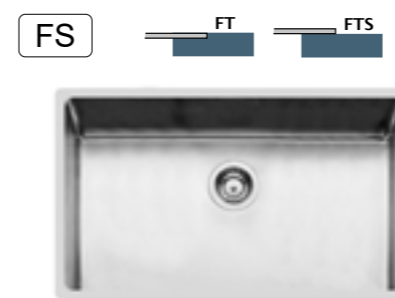

LAVELLI KE - R15 FILOTOP / FT SOPRA

CODICE - 2157 050
AISI 304 spazzolato
dimensioni: 750x440
1 vasca: 710x400
incasso FT: v. sito web*
incasso FTS: 730x420*
piletta: 3½"

- FS1 € 1.084,00
- FS2 € 816,00
- FS3 € 798,00
- FS4 € 752,00
- FS5 € 724,00

CODICE - 2157 050
EAN2022000542 - SPAZZOLATO