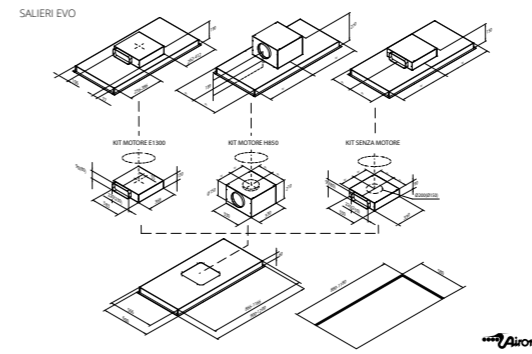

CAPPE

CARMEN

SPECIFICHE TECNICHE

Comandi	Telecomando
Portata	intensiva 779 (H850) m3/h
Illuminazione	STRIP LED 18.9 / 23.1 W
Rumorosità	47 - 70 dBA - intensiva 74 dBA
Finiture	BIANCO OPACO
Motore*	597 Pa
Filtri	Carbone cod. PCR1 x3 (90 cm) Carbone cod. PCR1 x4 (120 cm)

CAPPA A SOFFITTO DA 90 O 120 CM
BIANCO OPACO

Filtro carbone cod. PCR1 - € 17,00

CARMEN90BIANCATRLLED	€ 1.146,00
CARMEN120BIANCATRLLED	€ 1.286,00
KIT MOTORE E1300 LAM ZINC	€ 447,00
KIT MOTORE H850 LAM ZINC	€ 247,00
KIT MOTORE REMOTO LAM ZINC	€ 73,00

CAPPE

FENICE

SPECIFICHE TECNICHE

Comandi	Telecomando
Portata*	323 - 577 m3/h - intensiva 766 m3/h
Illuminazione	Power LED (4200°K)
Rumorosità*	47 - 58 dBA - intensiva 67 dBA
Finiture	Bianca: Bianco + Vetro Bianco Classic: Inox + Vetro Bianco
Motore*	597 Pa
Filtri	Carbone cod. PCR1 x2 (90 cm) Carbone cod. PCR1 x3 (120 cm)

CAPPA A SOFFITTO DA 90 O 120 CM
BIANCO + VETRO BIANCO O INOX + VETRO BIANCO

Filtro carbone cod. PCR1 - € 17,00

FENICE120BIACV - senza motore	€ 1.113,00
FENICE120BIACVMOT	€ 1.310,00
FENICE120CLASSIC - senza motore	€ 1.103,00
FENICE120CLASSICVMOT	€ 1.301,00
FENICE90BIACV - senza motore	€ 982,00
FENICE90BIACVMOT	€ 1.179,00
FENICE90CLASSIC - senza motore	€ 973,00
FENICE90CLASSICVBMOT	€ 1.170,00

* solo per versioni con motore

CAPPE

SALIERI EVO

SPECIFICHE TECNICHE

Comandi	Telecomando
Portata	-
Illuminazione	Strip LED 17 W (3000°K)
Rumorosità	-
Finiture	Vetro Bianco o Inox
Motore	NON INCLUSO
Filtri	Carbone cod. PCR4 (90 cm) Carbone cod. PCR10 (120 cm)

CAPPA A SOFFITTO DA 90 O 120 CM
VETRO BIANCO O INOX - SENZA MOTORE

Filtro carbone cod. PCR4 - € 20,00
Filtro carbone cod. PCR10 - € 20,00