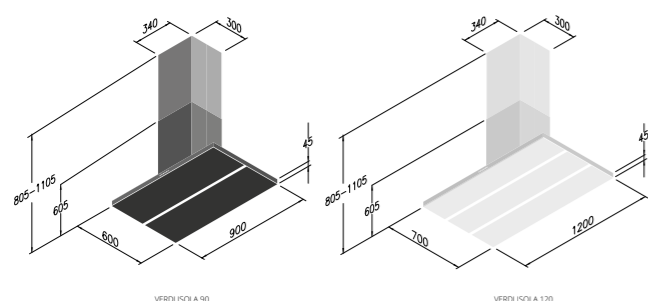

SPECIFICHE TECNICHE

Comandi	Soft Touch Retroilluminato 3+1 v
Portata	630 - 650 m3/h
Illuminazione	Strip LED 9 W
Rumorosità	47 - 66 dBA
Finiture	Bianco Opaco + vetro Bianco Antracite + Vetro Nero
Motore	563 Pa
Filtri	2X PCR4

Filtro carbone cod. PCR4 - € 20,00

CAPPA A ISOLA DA 90 O 120 CM
BIANCO O ANTRACITE