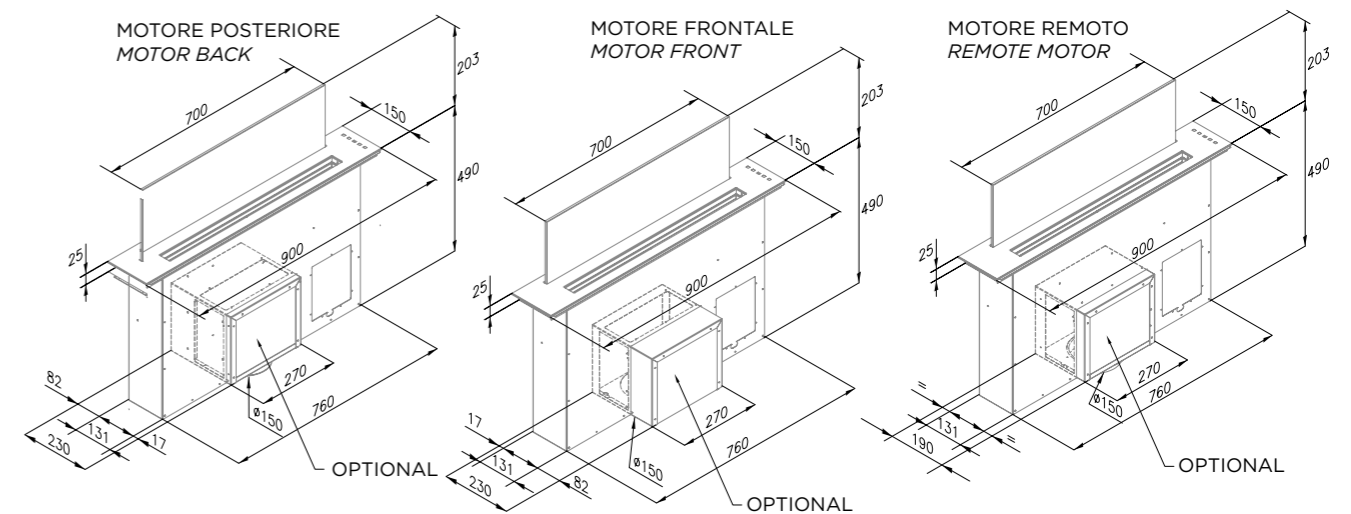

L'installazione, sia in versione filtrante che aspirante, può prevedere l'utilizzo di un motore dedicato oppure di un motore remoto ad una distanza consigliata massima di 6 metri.