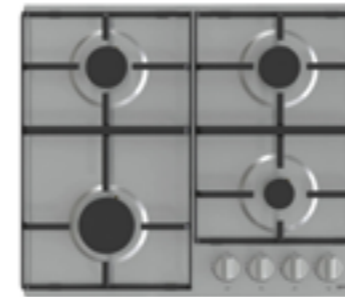

G640EX

Piano cottura a gas 60 cm
4 fuochi - Tipo di griglie: Smaltate
Bruciatore elevata efficienza
Accensione simultanea
Manopole Ergonomiche

EAN2022000290