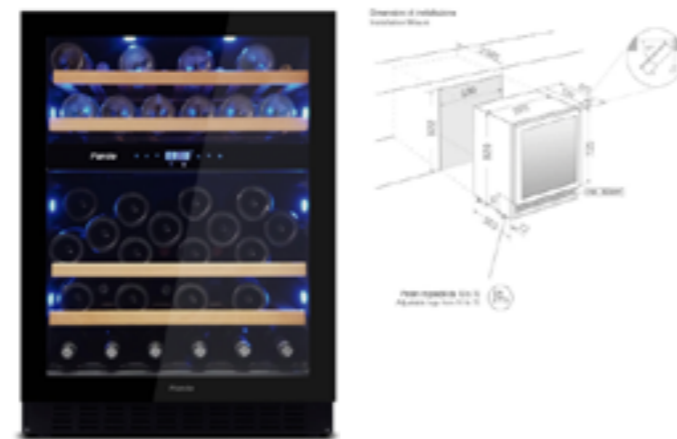

PVMBP6045CRL	nero-cerniera sinistra	3.288,00
PVMBP6045CRR	nero-cerniera destra	3.288,00
PVMBP6045XL	inox-cerniera sinistra	3.288,00
PVMBP6045XR	inox-cerniera destra	3.288,00

ALTEZZA PORTA 78 CM

PVMBPHD6045CRL	nero-cerniera sinistra	3.398,00
PVMBPHD6045CRR	nero-cerniera destra	3.398,00