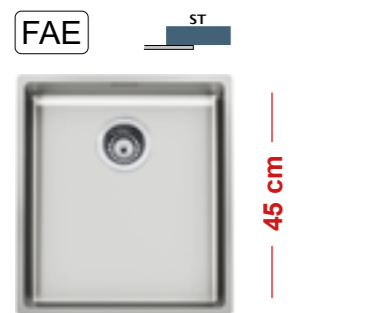

CODICE - 3139 850

AISI 304 spazzolato
vasca: 40x45 cm
dimensioni: 430x480
incasso: vedi sito web
piletta: 3½"

45 cm

FAC1 € 1.206,00

FAC2 € 938,00

FAC3 € 920,00

FAC4 € 874,00

FAC5 € 846,00

FAD1 € 1.010,00

FAD2 € 744,00

FAD3 € 726,00

FAD4 € 680,00

FAD5 € 652,00

FAE1 € 960,00

FAE2 € 692,00

FAE3 € 674,00

FAE4 € 628,00

FAE5 € 600,00

MAGNUM

1

CODICE - 8484000
EAN2022000586

GAMMA

2

CODICE - 8483001
EAN2022000306

OMEGA

3

CODICE - 8497000
EAN2022000288

DELTA

4

CODICE - 8441000
EAN2022000240

F2000 ALTO

5

CODICE - 8458000
EAN2022000212