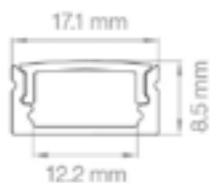

BARRA LED MODELLO PLP CON STRINGA 5050 IP 65 12 V
Profilo in alluminio anodizzato con copertura Opalina
Tappi laterali con/senza foro per passaggio cavo
Molle di fissaggio

INCMLT45SUPBN	cm 45	56,00
INCMLT60SUPBN	cm 60	63,00
INCMLT70SUPBN	cm 70	63,00
INCMLT80SUPBN	cm 80	70,00
INCMLT90SUPBN	cm 90	73,00
INCMLT120SUPBN	cm 120	80,00