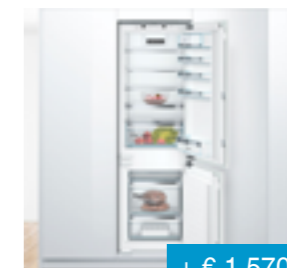

+ € 1.570,00

Frigorifero combinato
Classe D / 260 lt netti
Frigorifero Ventilato
Congelatore LowFrost
cerniera piatta softClosing
Controlli elettronici - VitaFresh plus

EAN20220002514

KIL82AFF0