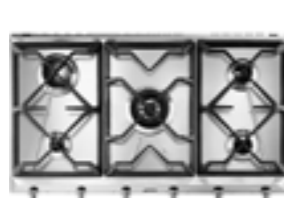

+ € 360,00

Piano Cottura 5 fuochi
Acciaio Inox
5 zone di cottura
Griglie in ghisa
Valvole rapide di sicurezza
Dimensioni: 30x885x500 mm

EAN2022000747

P64ES - PIANO DESIGN