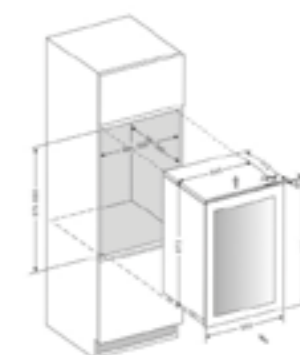

CANTINETTA DA INCASSO - PUSH TO OPEN
Sistema di ventilazione integrato
Capacità 49 bottiglie
2 zone
Intervallo di temperatura da + 5° C a + 20 C°
Cerniera professionale con meccanismo soft close
Altezza 885 mm
Larghezza 592 mm
Profondità 559 mm
Rumorosità: 40 db
Filtro Carbone
Classe di efficienza energetica G

PVMAVP8849CRL	nero-cerniera sinistra	3.780,00
PVMAVP8849CRR	nero-cerniera destra	3.780,00
PVMAVP8849XL	inox-cerniera sinistra	3.780,00
PVMAVP8849XR	inox-cerniera destra	3.780,00