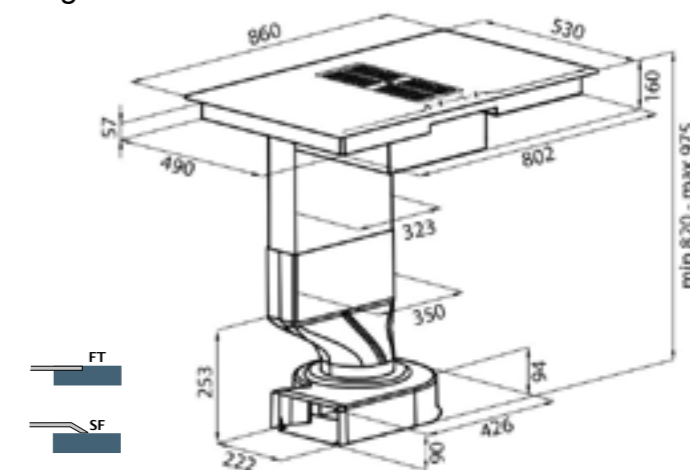

EAN20220001198

7391 245 - MILANO AIR

Piano cottura ad induzione con cappa aspirante integrata
Finitura: Vetroceramica nero

EAN20220003280

Semifilo: 860x530 - foro: 810x500 mm
Filotop: 860x530 - foro: vedi sito web