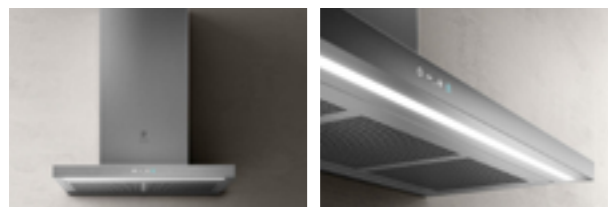

THIN

SCHEDA TECNICA

Misure	60 - 90 - 120 cm
Versione	Aspirante
Finiture	Acciaio inox