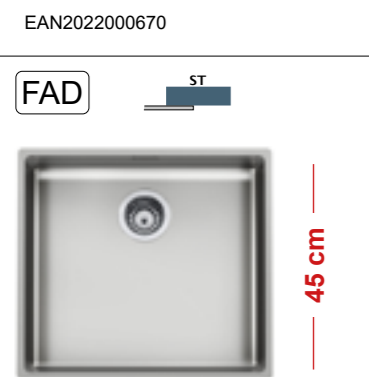

LAVELLI SERIE 45

CODICE - 3143 850

AISI 304 spazzolato
vasca: 80x45 cm
dimensioni: 830x480
incasso: vedi sito web
piletta: 3½"

45 cm

CODICE - 3141 850

AISI 304 spazzolato
vasca: 50x45 cm
dimensioni: 530x480
incasso: vedi sito web
piletta: 3½"