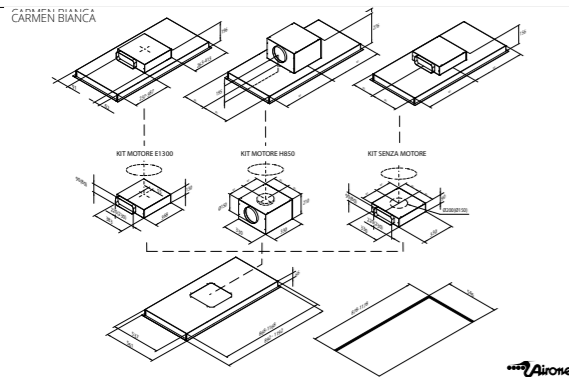

CAPPE

CARMEN

SPECIFICHE TECNICHE

Comandi	Telecomando
Portata	intensiva 779 (H850) m3/h
Illuminazione	STRIP LED 18.9 / 23.1 W
Rumorosità	47 - 70 dBA - intensiva 74 dBA
Finiture	BIANCO OPACO
Motore*	597 Pa
Filtri	Carbone cod. PCR1 x3 (90 cm) Carbone cod. PCR1 x4 (120 cm)

CAPPA A SOFFITTO DA 90 O 120 CM
BIANCO OPACO

Filtro carbone cod. PCR1 - € 17,00

CARMEN90BIANCATRLLED	€ 1.146,00
CARMEN120BIANCATRLLED	€ 1.286,00
KIT MOTORE E1300 LAM ZINC	€ 447,00
KIT MOTORE H850 LAM ZINC	€ 247,00
KIT MOTORE REMOTO LAM ZINC	€ 73,00

CAPPE

FENICE

SPECIFICHE TECNICHE

Comandi	Telecomando
Portata*	323 - 577 m3/h - intensiva 766 m3/h
Illuminazione	Power LED (4200°K)
Rumorosità*	47 - 58 dBA - intensiva 67 dBA
Finiture	Bianca: Bianco + Vetro Bianco Classic: Inox + Vetro Bianco
Motore*	597 Pa
Filtri	Carbone cod. PCR1 x2 (90 cm) Carbone cod. PCR1 x3 (120 cm)

CAPPA A SOFFITTO DA 90 O 120 CM
BIANCO + VETRO BIANCO O INOX + VETRO BIANCO

Filtro carbone cod. PCR1 - € 17,00

FENICE120BIACV - senza motore	€ 1.113,00
FENICE120BIACVMOT	€ 1.310,00
FENICE120CLASSIC - senza motore	€ 1.103,00
FENICE120CLASSICVMOT	€ 1.301,00
FENICE90BIACV - senza motore	€ 982,00
FENICE90BIACVMOT	€ 1.179,00
FENICE90CLASSIC - senza motore	€ 973,00
FENICE90CLASSICVBMOT	€ 1.170,00

* solo per versioni con motore

CAPPE

SALIERI EVO

SPECIFICHE TECNICHE

Comandi	Telecomando
Portata	-
Illuminazione	Strip LED 17 W (3000°K)
Rumorosità	-
Finiture	Vetro Bianco o Inox
Motore	NON INCLUSO
Filtri	Carbone cod. PCR4 (90 cm) Carbone cod. PCR10 (120 cm)

CAPPA A SOFFITTO DA 90 O 120 CM
VETRO BIANCO O INOX - SENZA MOTORE

Filtro carbone cod. PCR4 - € 20,00
Filtro carbone cod. PCR10 - € 20,00