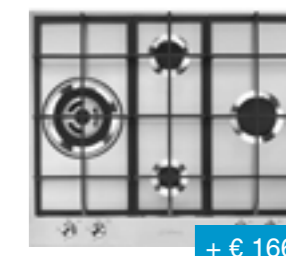

SRV564GH3 - CONTEMPORANEA

PX364L - CLASSICA

+ € 166,00

Piano Cottura 4 fuochi
Acciaio Inox
4 zone di cottura
Griglie in ghisa
Valvole rapide di sicurezza,
Dimensioni: 40x600x510 mm

EAN2022000552