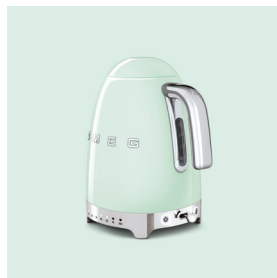

**S M E G**

Piccoli Elettrodomestici

-  **CUCINA**
-  **COTTURA**
-  **COLAZIONE**
-  **CAFFÈ**

# IMPASTATRICE

SMF02

*Panna*  
SMF02CREU

Movimento planetario • Motore a presa diretta con potenza 800 W • Corpo in alluminio • 10 livelli di velocità con partenza Smooth Start • Ciotola in acciaio inox lucido con capacità 4,8 L