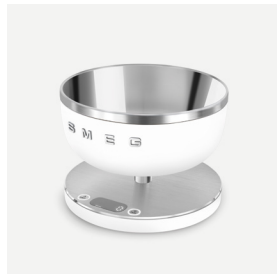

**S M E G**

Piccoli Elettrodomestici

-  **CUCINA**
-  **COTTURA**
-  **COLAZIONE**
-  **CAFFÈ**

# IMPASTATRICE

SMF02

*Panna*  
SMF02CREU

Movimento planetario • Motore a presa diretta con potenza 800 W • Corpo in alluminio • 10 livelli di velocità con partenza Smooth Start • Ciotola in acciaio inox lucido con capacità 4,8 L