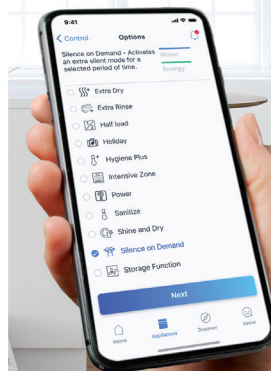

LISTINO 1.450,00 P. 1.372,00

HRG7761B1 - Serie 8

Forno **pirolitico** combinato con impulsi di vapore - funzione Steam Boost
 Ring digitale **TFT touch Plus**
 20 funzioni - cottura 4D
 Porta con chiusura/apertura SoftMove
 Temperatura 30 - 300° - Vetro Nero
 Classe energetica A+

LISTINO 2.200,00 P. 1.977,00

Smart today. Smart tomorrow.

Con Home Connect ora puoi comandare, monitorare o preimpostare i tuoi elettrodomestici Bosch direttamente dai dispositivi mobili, ovunque tu sia. Ma soprattutto, stiamo costantemente ampliando le nostre collaborazioni ed aggiungendo nuove funzioni e servizi utili per te e la tua famiglia. In questo modo, puoi essere certo che gli apparecchi acquistati oggi siano già pronti per le smart home di domani.