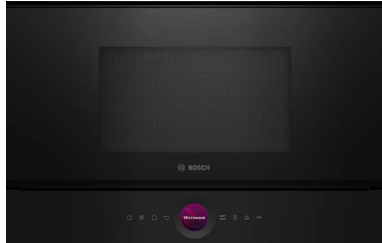

INCASSO

PROMO 2026

#LikeABosch

VALIDA FINO AL 30/09/2026

BOSCH

BEL7321B1 (SX) - Serie 8

Microonde incasso con Grill 900 W
 Installazione a colonna o a pensile
 Apertura porta bandiera cerniera sx / dx (**BER7321B1**)
 21 litri - 10 programmi automatici
 Ring digitale **TFT touch**
 Tecnologia Inverter senza piatto rotante - Vetro Nero

LISTINO 1.450,00 P. 1.372,00

HRG7761B1 - Serie 8

Forno **pirolitico** combinato con impulsi di vapore - funzione Steam Boost
 Ring digitale **TFT touch Plus**
 20 funzioni - cottura 4D
 Porta con chiusura/apertura SoftMove
 Temperatura 30 - 300° - Vetro Nero
 Classe energetica A+

Forni e piani con cappa:
 In una scala di classi di efficienza energetica da A+++ a D

BFL7221B1 - Serie 8

Microonde incasso 900 W
 Installazione a colonna o a pensile
 Apertura porta bandiera cerniera sx
 21 litri - 7 programmi automatici
 Ring digitale **TFT touch** - Vetro Nero
 Tecnologia Inverter senza piatto rotante - Vetro Nero

LISTINO 1.750,00 P. 1.572,00

BEL554MB0 - Serie 6

Microonde incasso con Grill 900 W
Installazione a colonna
Apertura porta a bandiera sx
Display digitale **LED bianco**
25 litri - 8 programmi automatici
Piatto rotante Ø 31,5 cm - Nero