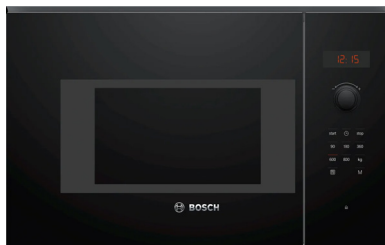

HBA274BB3F - Serie 4

Forno **Pirolitico**
Display digitale **LED rosso**
10 programmi automatici
7 funzioni - cottura 3D
Manopole push-pull
Vetro nero e acciaio inox
Classe energetica A+.

LISTINO 950,00 P. 853,00

BEL523MS0 - Serie 4

Microonde incasso 800 W
Installazione a colonna o a pensile
Apertura porta a bandiera
Display digitale **LED rosso**
20 litri - 8 programmi automatici
Piatto rotante Ø 25,5 cm - Acciaio inox

LISTINO 525,00 P. 498,00