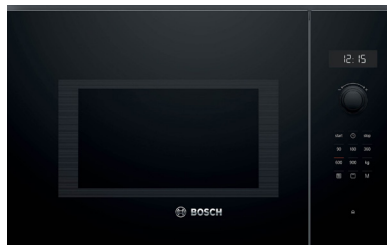

LISTINO 1.500,00 P. 1.347,00

HBG7741B1 - Serie 8

Forno **pirolitico**
 Ring digitale **TFT touch**
 Sistema cottura automatico DishAssist
 14 funzioni - cottura 4D e **Air fry**
 Porta con chiusura/apertura SoftMove
 Temperatura 30 - 300° - Vetro nero
 Classe energetica A+

LISTINO 1.750,00 P. 1.572,00

BEL554MB0 - Serie 6

Microonde incasso con Grill 900 W
Installazione a colonna
Apertura porta a bandiera sx
Display digitale **LED bianco**
25 litri - 8 programmi automatici
Piatto rotante Ø 31,5 cm - Nero

LISTINO 730,00 P. 691,00

Teglia Air Fry inclusa

HRG212BB3 - Serie 4

Forno **Added Steam**
Display Touch **LED bianco**
15 programmi automatici
8 funzioni tra cui cottura 3D e **Air fry**
Porta con chiusura/apertura SoftMove
Vetro nero e acciaio inox
Classe energetica A+