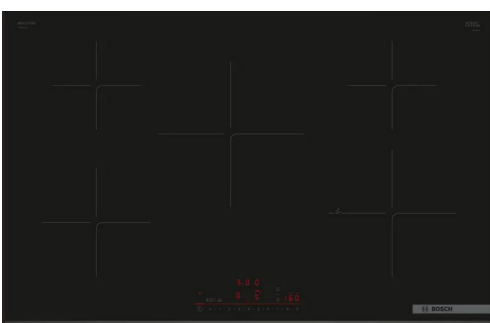

PIV83KHC1E - Serie 6

Induzione 80 cm - 5 zone standard - EnergyTutor
DirectSelect - **PerfectFry Sensor Plus** 11 livelli
Finitura con angoli smussati nella parte frontale
LISTINO 1.200,00 P. 1.021,00