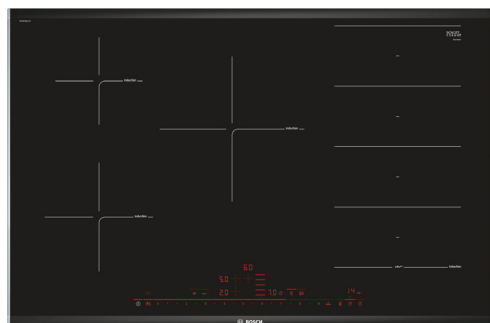

PXV875DC1E - Serie 8

Induzione 80 cm - 1 zona flexInduction + 3 zone standard
DirectSelect Premium - EnergyTutor
MoveMode a 3 livelli - **PerfectFry Sensor** 5 livelli
Finitura ComfortProfil con profili in acciaio inox
LISTINO 1.645,00 P. 1.480,00