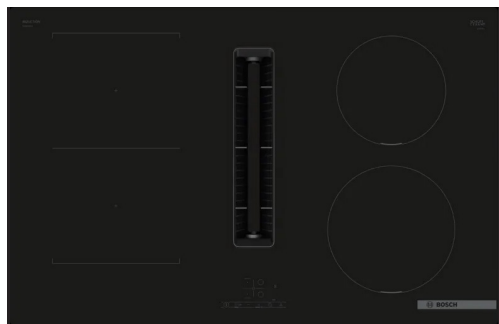

LISTINO 650,00 P. 585,00

Funzione Air Fry.

Grazie alla funzione Air Fry per la "frittura ad aria" puoi cuocere piatti gustosi ma sani ed equilibrati. Infatti, ti basta posizionare gli alimenti sull'apposita leccarda, inclusa in tutti i forni con questa funzione, e aggiungere solo un filo d'olio per gustare snack sani e ricchi di gusto.

Cottura Added Steam con impulsi di vapore.

Con la funzione Impulsi di vapore ad 1 livello arricchirai i tuoi piatti con sapori nuovi e deliziosi.

Con i programmi automatici potrai utilizzare altre tipologie di cottura a vapore, come la Rigenerazione, che permette di riscaldare i piatti già pronti e gustarli come appena cucinati.

HBA214EB3 - Serie 4

Forno Multifunzione
Display digitale **LED rosso**
7 funzioni - cottura 3D
Guide telescopiche ad 1 livello
Manopole push-pull
Vetro nero ed acciaio inox
Classe energetica A+

LISTINO 730,00 P. 656,00