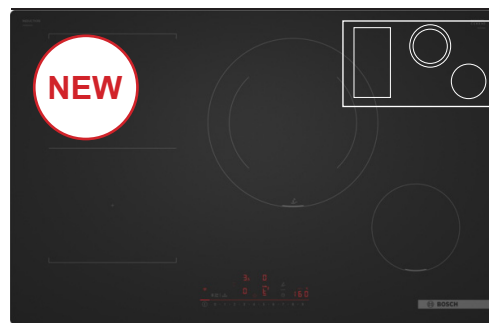

PVS81AHC1E - Serie 6

Induzione 80 cm - **Finitura Black Matt**
1 zona CombiInduction + 2 zone standard
DirectSelect - EnergyTutor - **PerfectFry Sensor Plus** 11 livelli
Senza cornice per montaggio in appoggio
LISTINO 1.430,00 P. 1.286,00